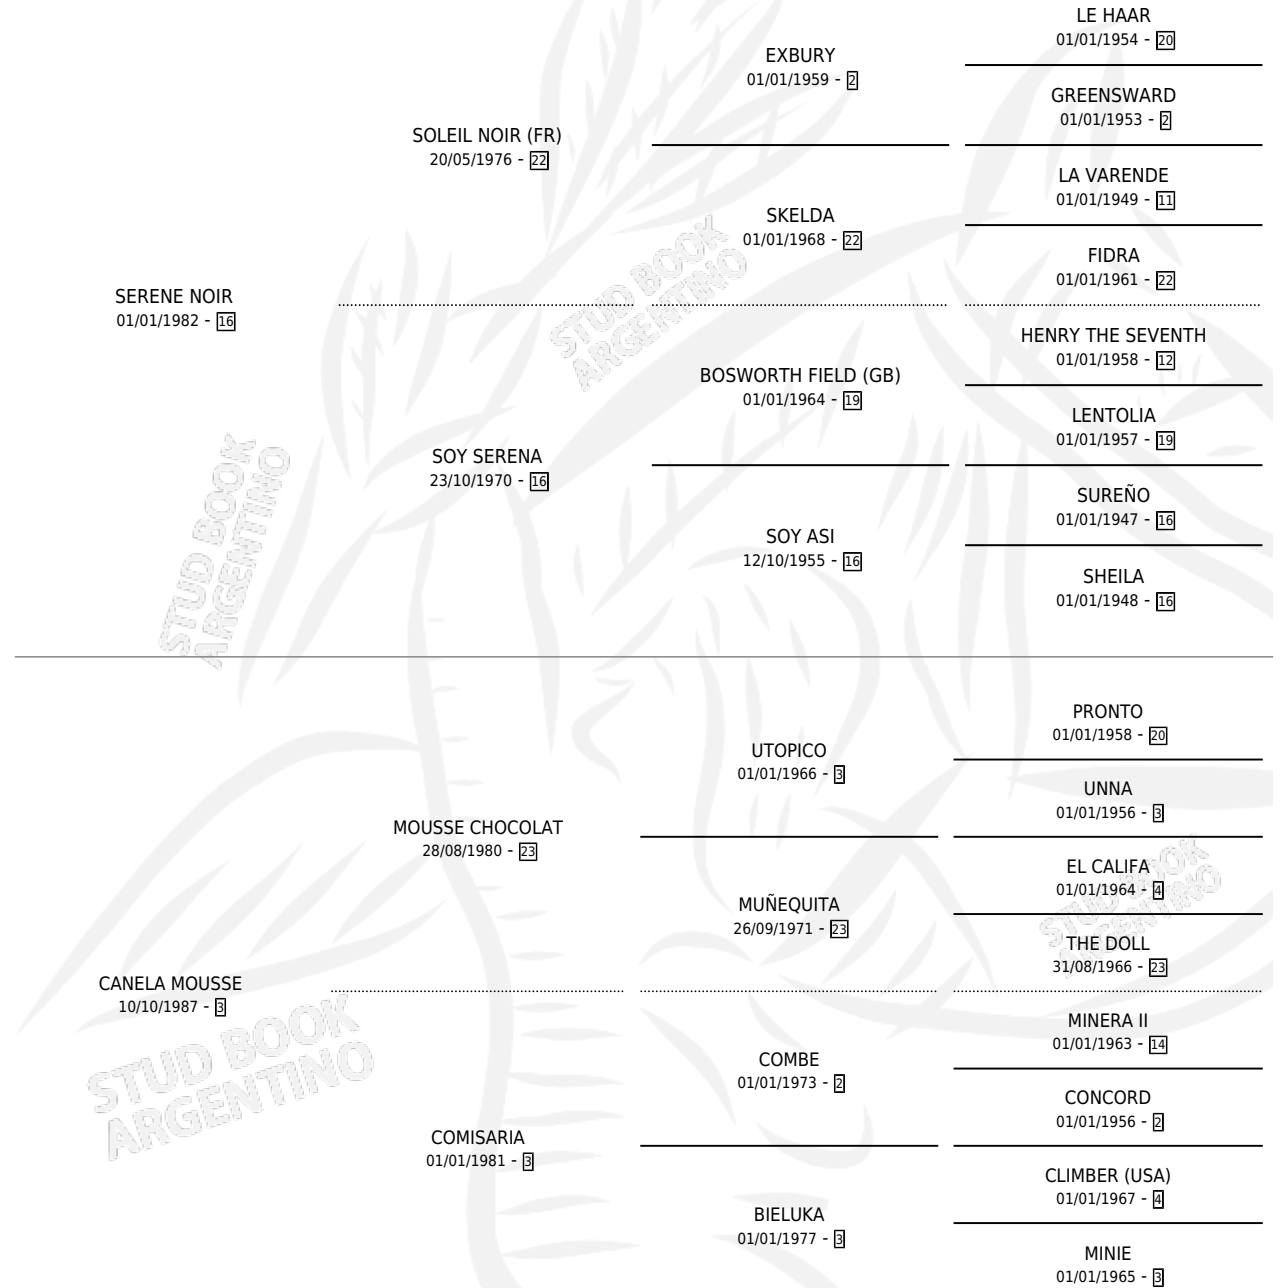

LA NOIR

por **SERENE NOIR** y **CANELA MOUSSE** por **MOUSSE CHOCOLAT**

Argentina · Hembra · Zaino · SP · 04/08/1995
Familia 3 · Volumen 35

ESTADO

| | |
|------------------------------|---|
| TIPIFICACIÓN SANGUÍNEA | X |
| TIPIFICACIÓN POR ADN | X |
| PASAPORTE | X |
| IDENTIFICACIÓN POR MICROCHIP | X |
| REPRODUCTOR | X |

Lugar de nacimiento: El Macoco

Criador: Sin dato

PEDIGREE

LA NOIR

Datos oficiales del Stud Book Argentino

Documento generado el 09/05/2026

studbook.org.ar