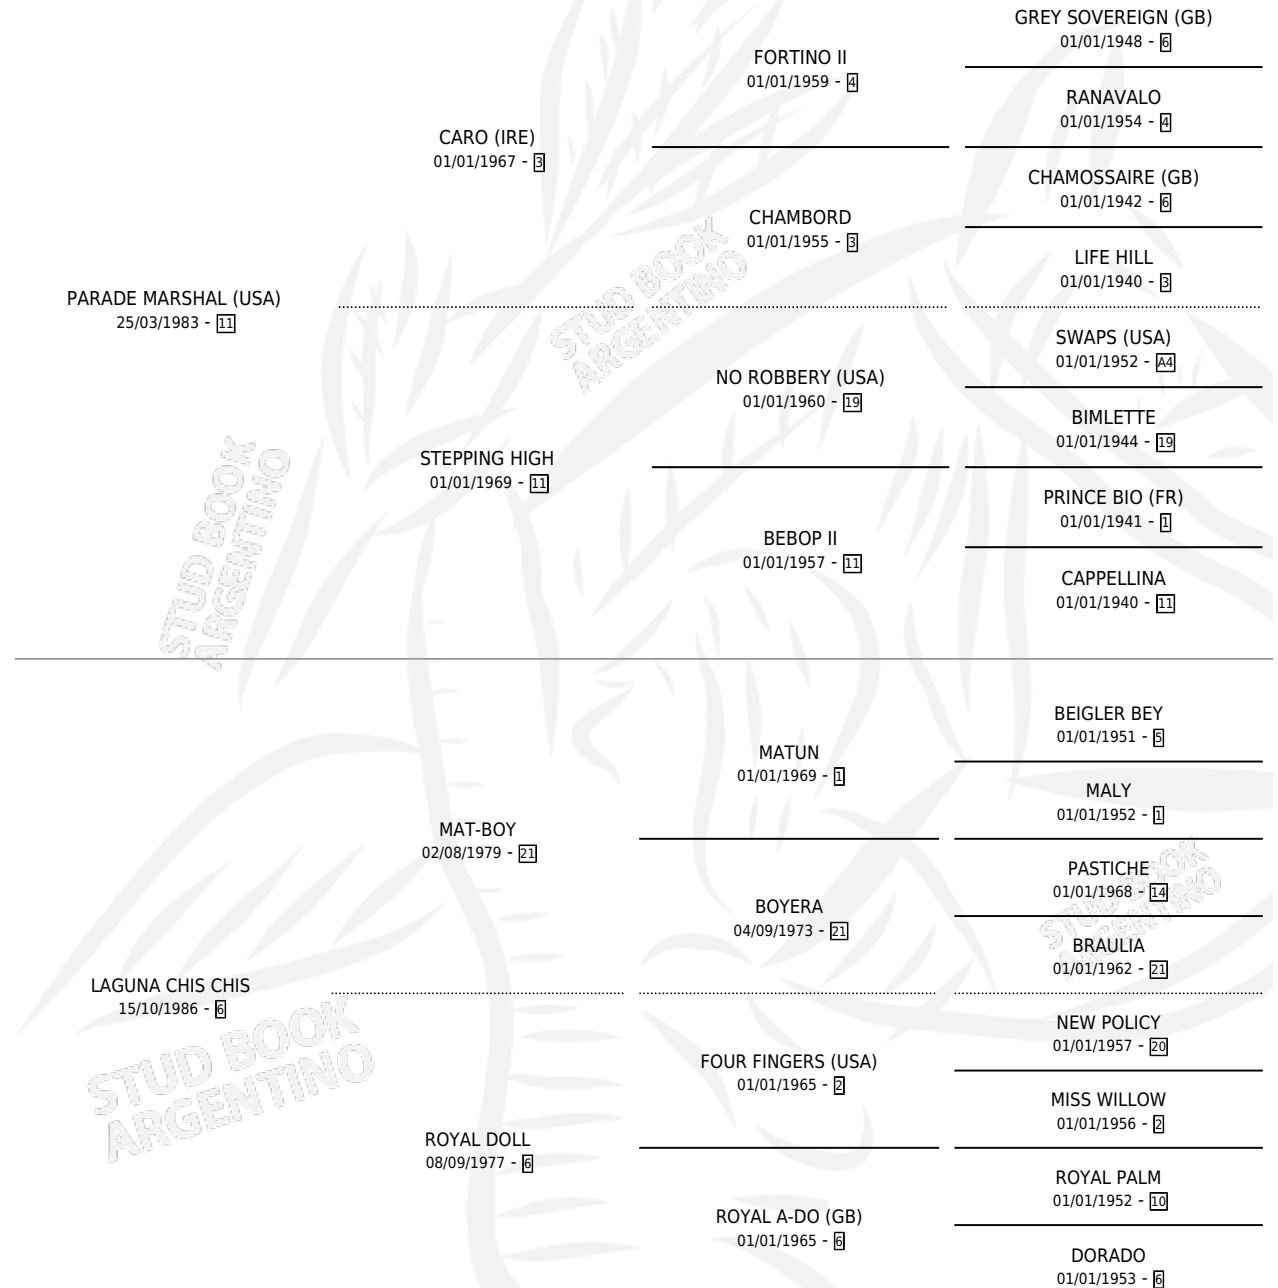

ALMA LLANERA

por **PARADE MARSHAL (USA)** y **LAGUNA CHIS CHIS** por **MAT-BOY**

Argentina · Hembra · Alazan Tostado · SP · 12/08/1995
Familia 6-d · Volumen 35

ESTADO

TIPIFICACIÓN SANGUÍNEA	X
TIPIFICACIÓN POR ADN	X
PASAPORTE	X
IDENTIFICACIÓN POR MICROCHIP	X
REPRODUCTOR	X

Lugar de nacimiento: Los Olivos

Criador: Sin dato

PEDIGREE

CAMPAÑA

Solo carreras oficiales de Argentina

POR EDAD

EDAD	CC	1°	2°	3°	4°	5°	NP	CLC	CLG	CLCG1	CLGG1	IMPORTE	GANANCIA / CC
3 AÑOS	1	0	0	0	0	0	1	0	0	0	0	\$0	\$0
4 AÑOS	10	2	1	1	0	1	5	0	0	0	0	\$11,278	\$1,128
5 AÑOS	2	0	0	0	0	0	2	0	0	0	0	\$0	\$0
TOTALES	13	2	1	1	0	1	8	0	0	0	0	\$11,278	\$868
%		15.4%	7.7%	7.7%	0.0%	7.7%	61.5%	0.0%	0.0%	0.0%	0.0%		

Ganadora de 2 carreras en Palermo - \$11,278, a los 4 años.

POR DISTANCIA

HIPODROMO	CC	1°	2°	3°	4°	5°	NP	CLC	CLG	CLCG1	CLGG1	IMPORTE
PALERMO	10	2	1	1	0	1	5	0	0	0	0	\$11,278
1000 MTS	9	2	0	1	0	1	5	0	0	0	0	\$10,238
1100 MTS	1	0	1	0	0	0	0	0	0	0	0	\$1,040
SAN ISIDRO	3	0	0	0	0	0	3	0	0	0	0	\$0
1000 MTS	1	0	0	0	0	0	1	0	0	0	0	\$0
1100 MTS	1	0	0	0	0	0	1	0	0	0	0	\$0
1200 MTS	1	0	0	0	0	0	1	0	0	0	0	\$0