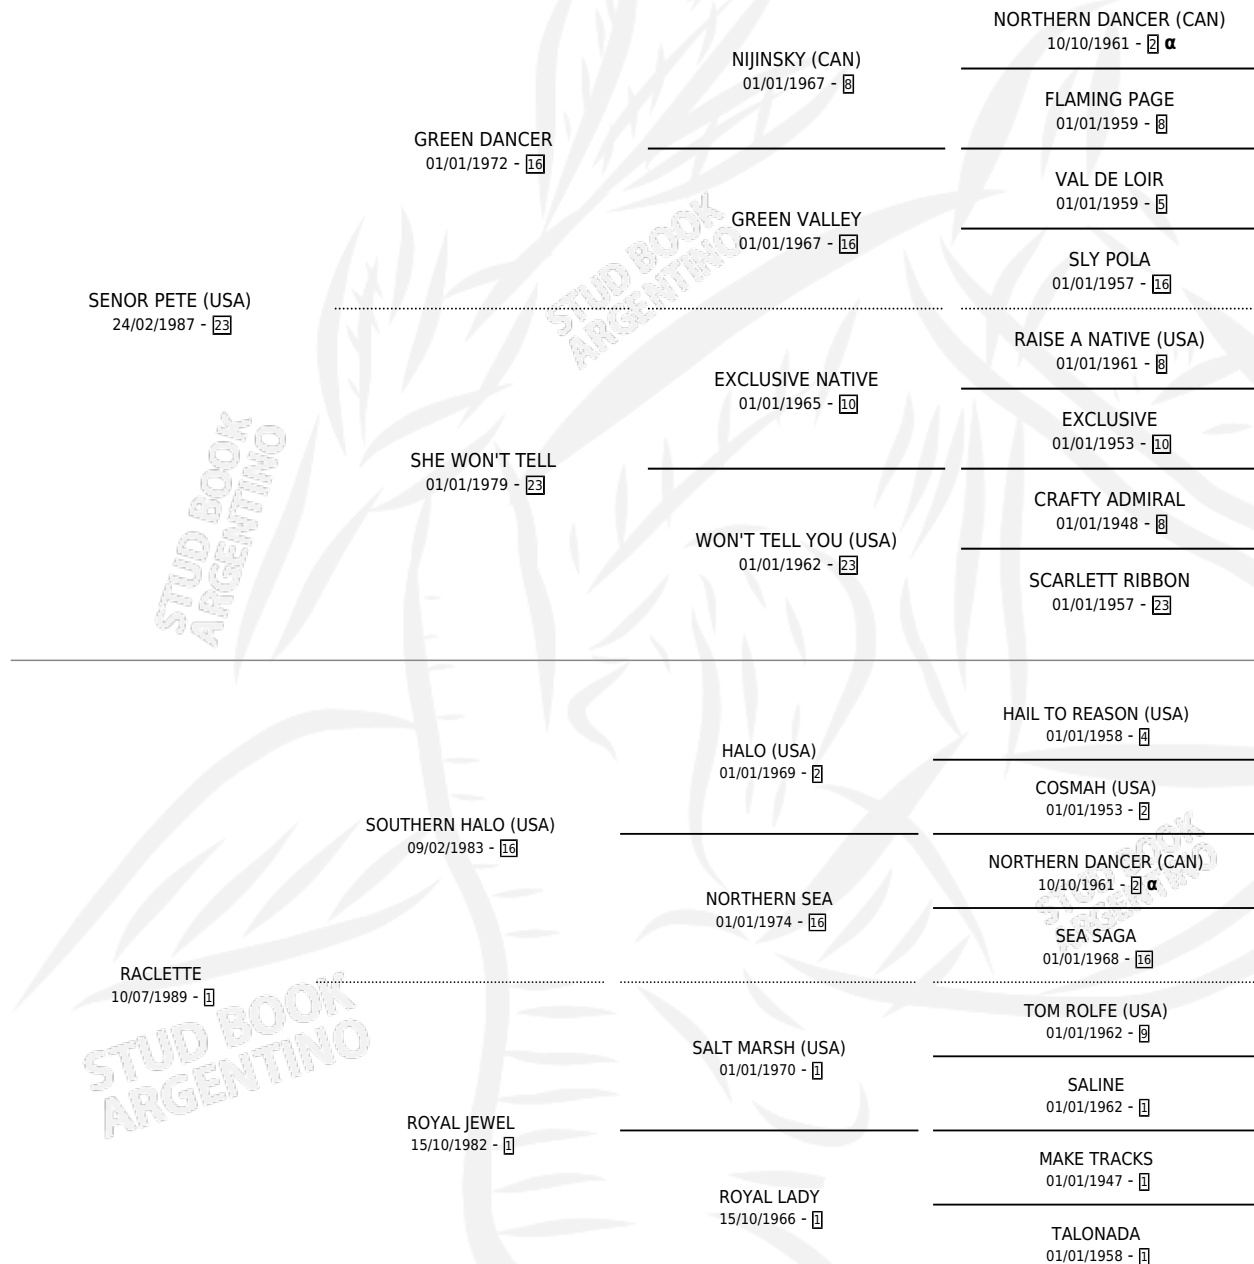

LADRONA

por **SEÑOR PETE (USA)** y **RACLETTE** por **SOUTHERN HALO (USA)**

Argentina · Hembra · Zaino Doradillo · SP · 26/08/1995
Familia 1-w · Volumen 35

ESTADO

TIPIFICACIÓN SANGUÍNEA	✓
TIPIFICACIÓN POR ADN	✓
PASAPORTE	X
IDENTIFICACIÓN POR MICROCHIP	X
REPRODUCTOR	✓

Lugar de nacimiento: Santa Victoria
Criador: Santa Victoria

~

HIJOS

	MACHOS	HEMBRAS
10 NACIERON	4	6
6 CORRIERON	3	3
3 GANARON	1	2
0 GANADORES CL	0 GANADORES GR	0 GANADORES G1

PEDIGREE

INBREEDING : α

CAMPAÑA

SERVICIOS

Servicios **16** / Nacimientos **10** / Efectividad **62.50%**

PADRILLO	PRODUCTO	CRIADOR	1ER SERVICIO	ÚLTIMO SERVICIO
EL RUBIO PILOTO	RUBIA LADRONA (H Z, 25/11/2016)	SIN DATO	12/11/2015	12/11/2015
STORM SURGE (USA)	∅		11/10/2013	01/11/2013
STORM PLAY (USA)	VITETTE (M A, 28/08/2013)	VILLATA ALEJANDRO DANTE	04/09/2012	04/09/2012
LUCK MONEY (IRE)	∅		31/08/2011	22/09/2011
OFFLEE WILD (USA)	LADY WILD (H Z, 12/08/2011)	SIN DATO	30/08/2010	30/08/2010
SLEW GIN FIZZ (USA)	DON CORLEONE (M Z, 31/07/2010)	VIEJO TOMBO	14/08/2009	20/08/2009
LUCKY ROBERTO (USA)	∅		15/11/2008	15/11/2008
LUHUK (USA)	MORESCO (M Z, 18/10/2008)	VIEJO TOMBO	16/10/2007	05/11/2007
HIGH YIELD (USA)	AYURVEDA (H A, 09/09/2007) •MURIÓ EL 10/08/2013•	VIEJO TOMBO	28/09/2006	28/09/2006
DORIAN GRAY	∅		19/08/2005	28/08/2005
PARRANDERO	D'ORLANE (H ZD, 04/08/2005)	SIN DATO	28/08/2004	03/09/2004
DORIAN GRAY	SUSSEX GRAY (H ZC, 16/08/2004)	SIN DATO	02/09/2003	02/09/2003
DORIAN GRAY	∅		06/08/2002	06/08/2002
WESTBRIDGE (USA)	WEST DONCELLA (H A, 21/07/2002)	ZAPPETINI SUSANA BEATRIZ	14/08/2001	16/08/2001
YALE TWENTYNINER (USA)	∅		06/08/2000	06/08/2000
WESTBRIDGE (USA)	SOL WEST (M ZD, 15/07/2000)	ZAPPETINI SUSANA BEATRIZ	07/08/1999	07/08/1999