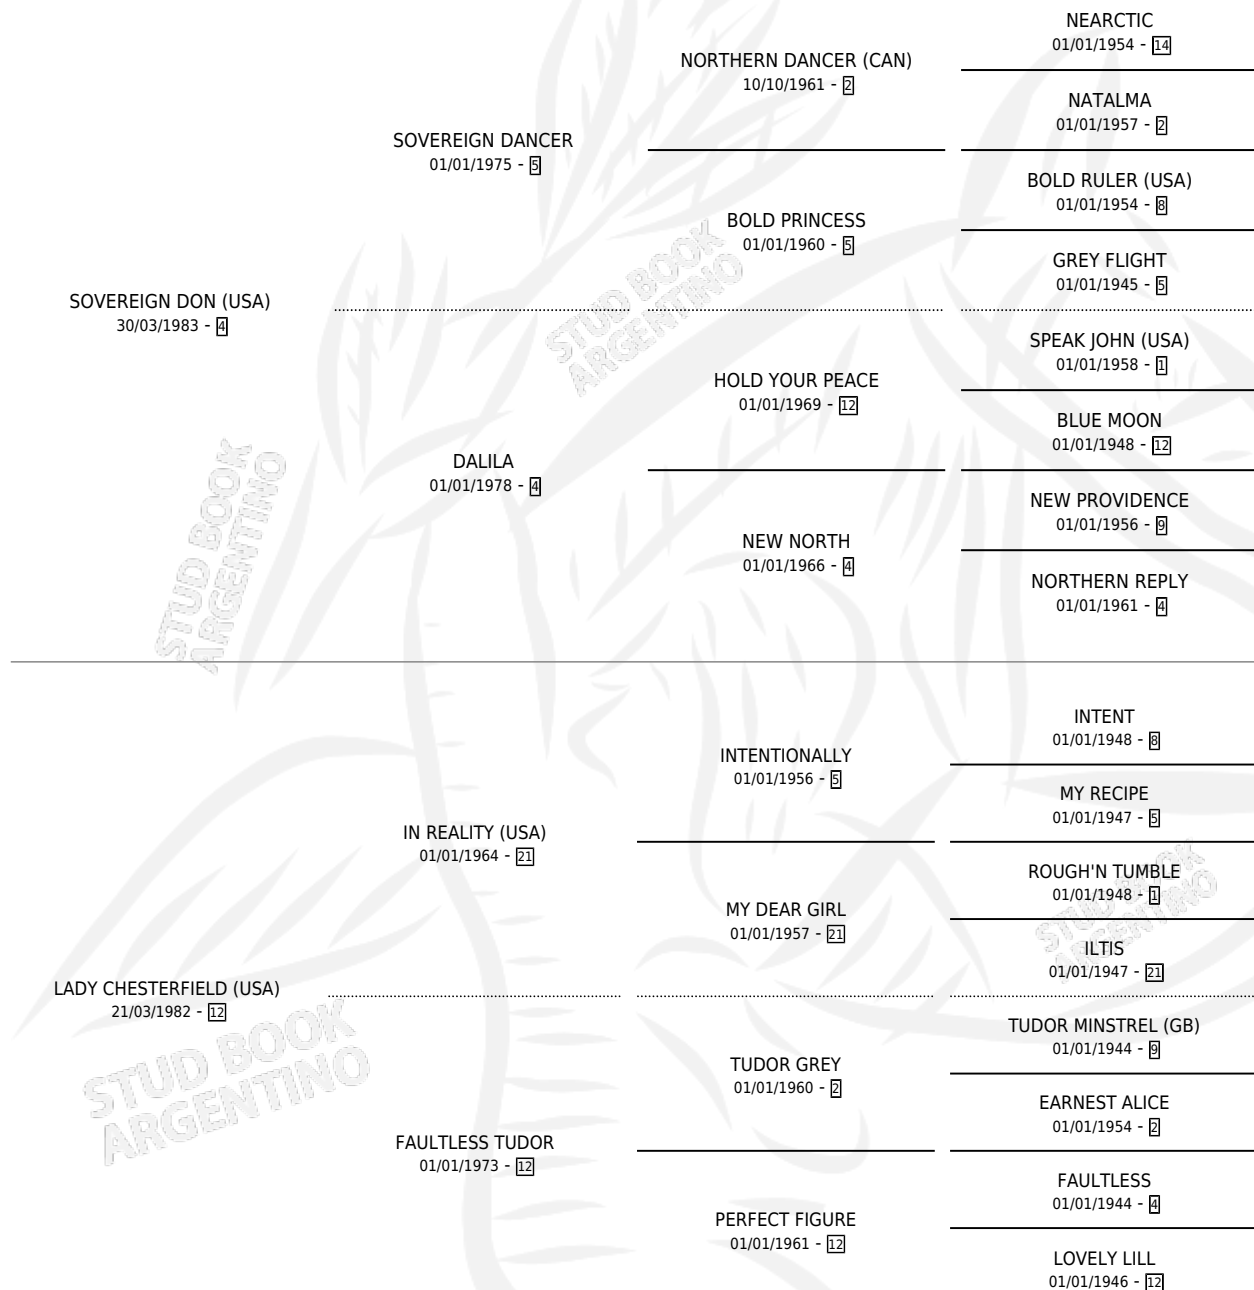

LADY DON

por **SOVEREIGN DON (USA)** y **LADY CHESTERFIELD (USA)**
por **IN REALITY (USA)**

Argentina · Hembra · Zaino · SP · 24/08/1995
Familia 12-b · Volumen 35

ESTADO

TIPIFICACIÓN SANGUÍNEA	✓
TIPIFICACIÓN POR ADN	✓
PASAPORTE	X
IDENTIFICACIÓN POR MICROCHIP	X
REPRODUCTOR	✓

Lugar de nacimiento: Caryjuan
Criador: Caryjuan

~

HIJOS

	MACHOS	HEMBRAS
10 NACIERON	5	5
6 CORRIERON	3	3
3 GANARON	1	2

0	0	0
GANADORES CL	GANADORES GR	GANADORES G1

PEDIGREE

CAMPAÑA

Solo carreras oficiales de Argentina