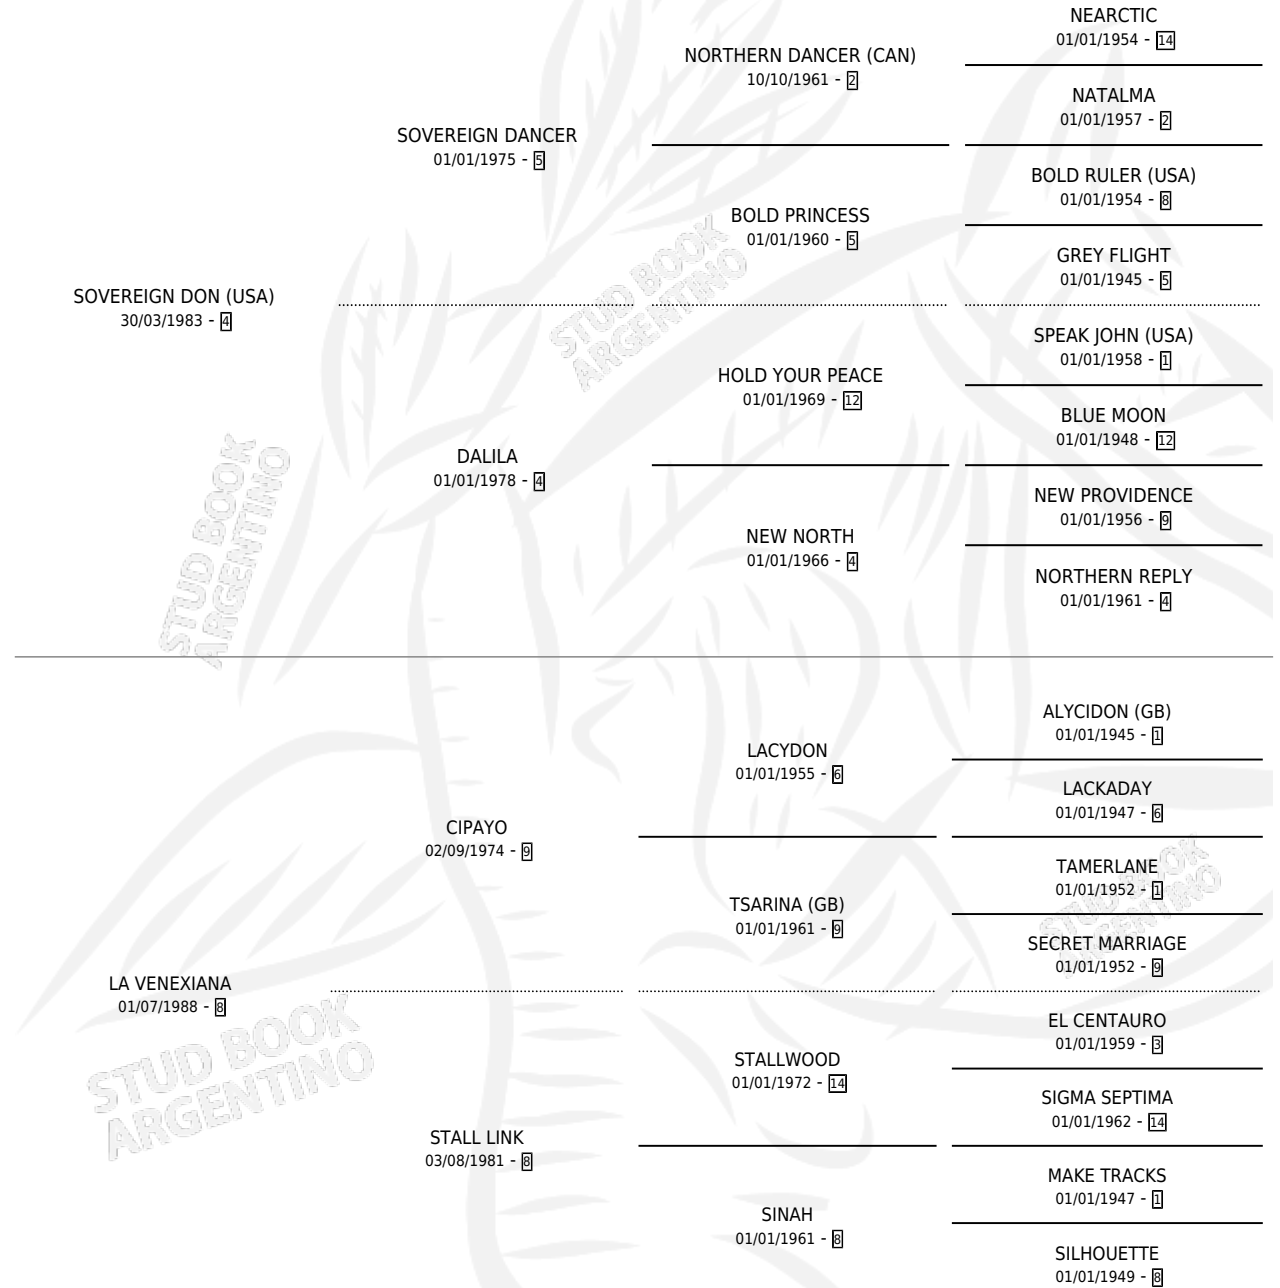

ABNEGADO DON

por SOVEREIGN DON (USA) y LA VENEXIANA por CIPAYO

Argentina · Macho · Zaino Doradillo · SP · 16/08/1995
Familia 8-j · Volumen 35

ESTADO

TIPIFICACIÓN SANGUÍNEA	X
TIPIFICACIÓN POR ADN	X
PASAPORTE	X
IDENTIFICACIÓN POR MICROCHIP	X
REPRODUCTOR	X

Lugar de nacimiento: Caryjuan

Criador: Caryjuan

PEDIGREE

CAMPAÑA

Solo carreras oficiales de Argentina

POR EDAD

EDAD	CC	1°	2°	3°	4°	5°	NP	CLC	CLG	CLCG1	CLGG1	IMPORTE	GANANCIA / CC
2 AÑOS	1	0	0	0	0	0	1	1	0	0	0	\$0	\$0
3 AÑOS	3	0	0	0	0	0	3	0	0	0	0	\$0	\$0
4 AÑOS	1	1	0	0	0	0	0	0	0	0	0	\$5,000	\$5,000
5 AÑOS	3	0	1	1	0	0	1	0	0	0	0	\$1,728	\$576
6 AÑOS	4	1	0	0	0	0	3	0	0	0	0	\$3,400	\$850
TOTALES	12	2	1	1	0	0	8	1	0	0	0	\$10,128	\$844
%		16.7%	8.3%	8.3%	0.0%	0.0%	66.7%	8.3%	0.0%	0.0%	0.0%		

Ganador de 2 carreras en San Isidro y Palermo - \$10,128, a los 4 y 6 años.

POR DISTANCIA

HIPODROMO	CC	1°	2°	3°	4°	5°	NP	CLC	CLG	CLCG1	CLGG1	IMPORTE
PALERMO	7	1	0	1	0	0	5	1	0	0	0	\$3,928
1400 MTS	2	0	0	0	0	0	2	0	0	0	0	\$0
1200 MTS	4	1	0	1	0	0	2	0	0	0	0	\$3,928
1600 MTS	1	0	0	0	0	0	1	1	0	0	0	\$0
SAN ISIDRO	5	1	1	0	0	0	3	0	0	0	0	\$6,200
1200 MTS	5	1	1	0	0	0	3	0	0	0	0	\$6,200