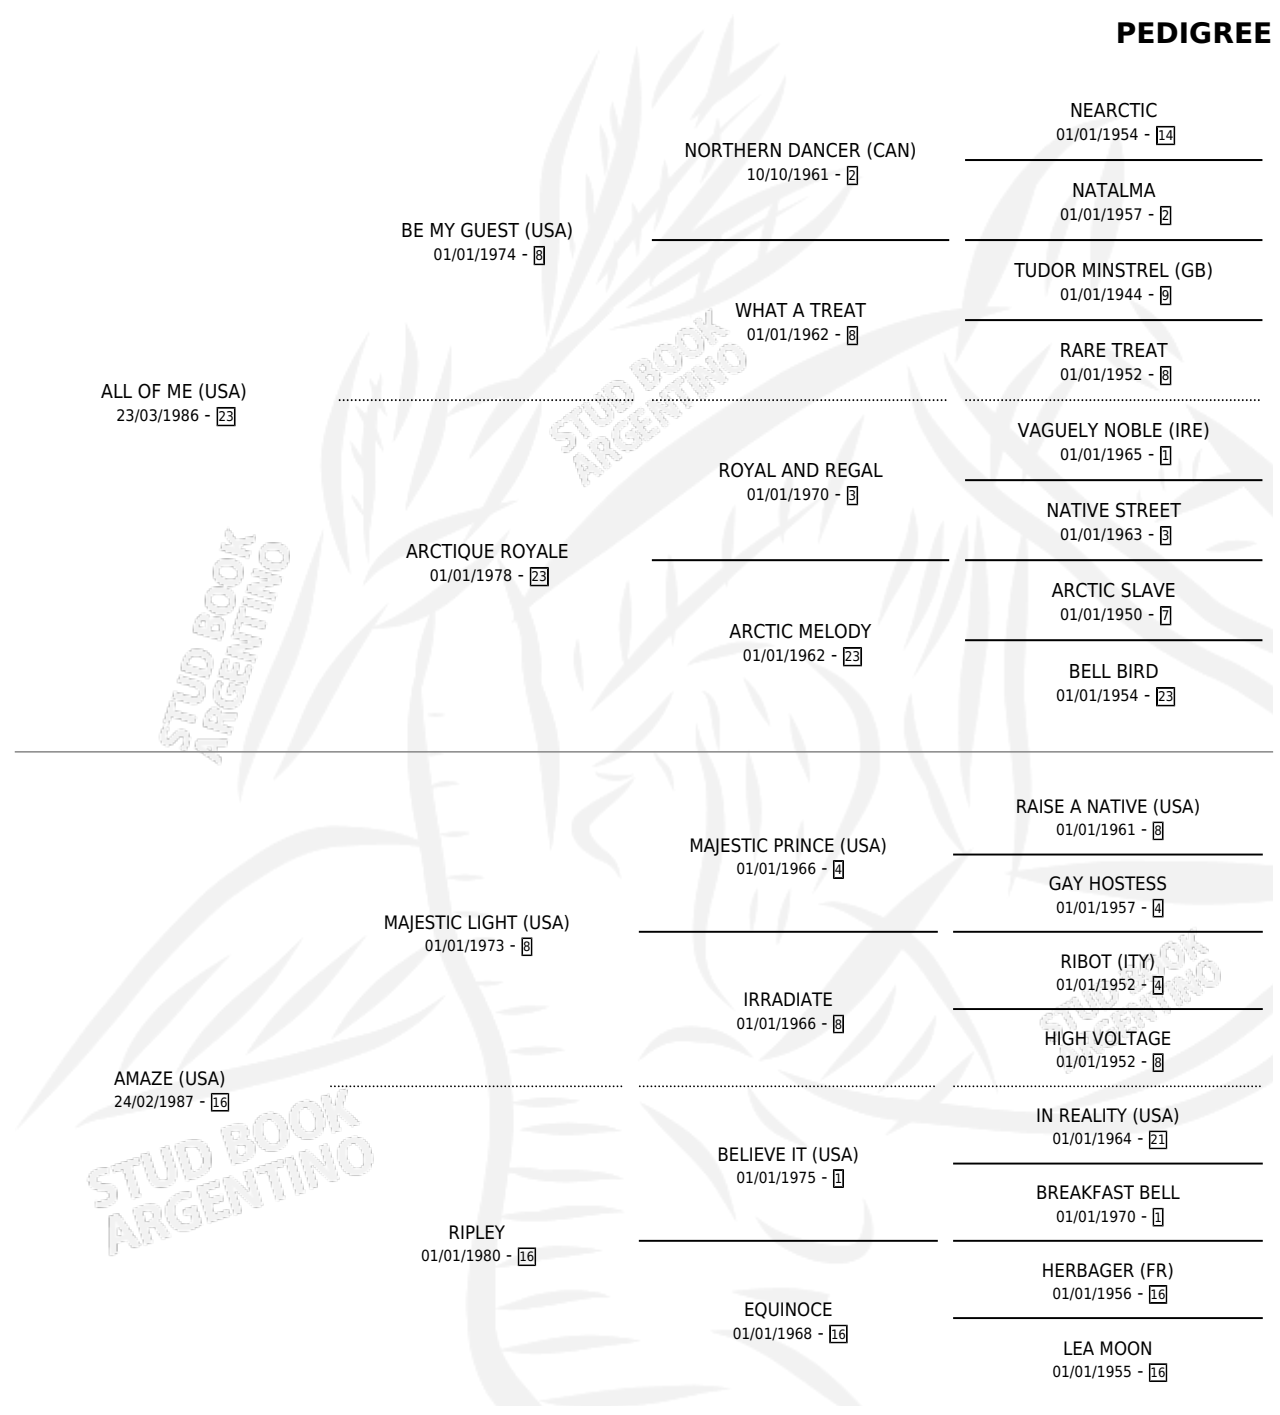

DREAM ON

por **ALL OF ME (USA)** y **AMAZE (USA)** por **MAJESTIC LIGHT (USA)**

Argentina · Hembra · Zaino Doradillo · SP · 11/08/1995
Familia 16-g · Volumen 35

ESTADO

TIPIFICACIÓN SANGUÍNEA	X
TIPIFICACIÓN POR ADN	X
PASAPORTE	X
IDENTIFICACIÓN POR MICROCHIP	X
REPRODUCTOR	X

Lugar de nacimiento: Rosildie

Criador: Rosildie

PEDIGREE

CAMPAÑA

Solo carreras oficiales de Argentina

POR EDAD

EDAD	CC	1°	2°	3°	4°	5°	NP	CLC	CLG	CLCG1	CLGG1	IMPORTE	GANANCIA / CC
3 AÑOS	3	0	0	0	1	0	2	0	0	0	0	\$378	\$126
4 AÑOS	7	0	0	0	1	0	6	0	0	0	0	\$300	\$43
5 AÑOS	3	0	0	0	0	0	3	0	0	0	0	\$0	\$0
TOTALES	13	0	0	0	2	0	11	0	0	0	0	\$678	\$52
%		0.0%	0.0%	0.0%	15.4%	0.0%	84.6%	0.0%	0.0%	0.0%	0.0%		