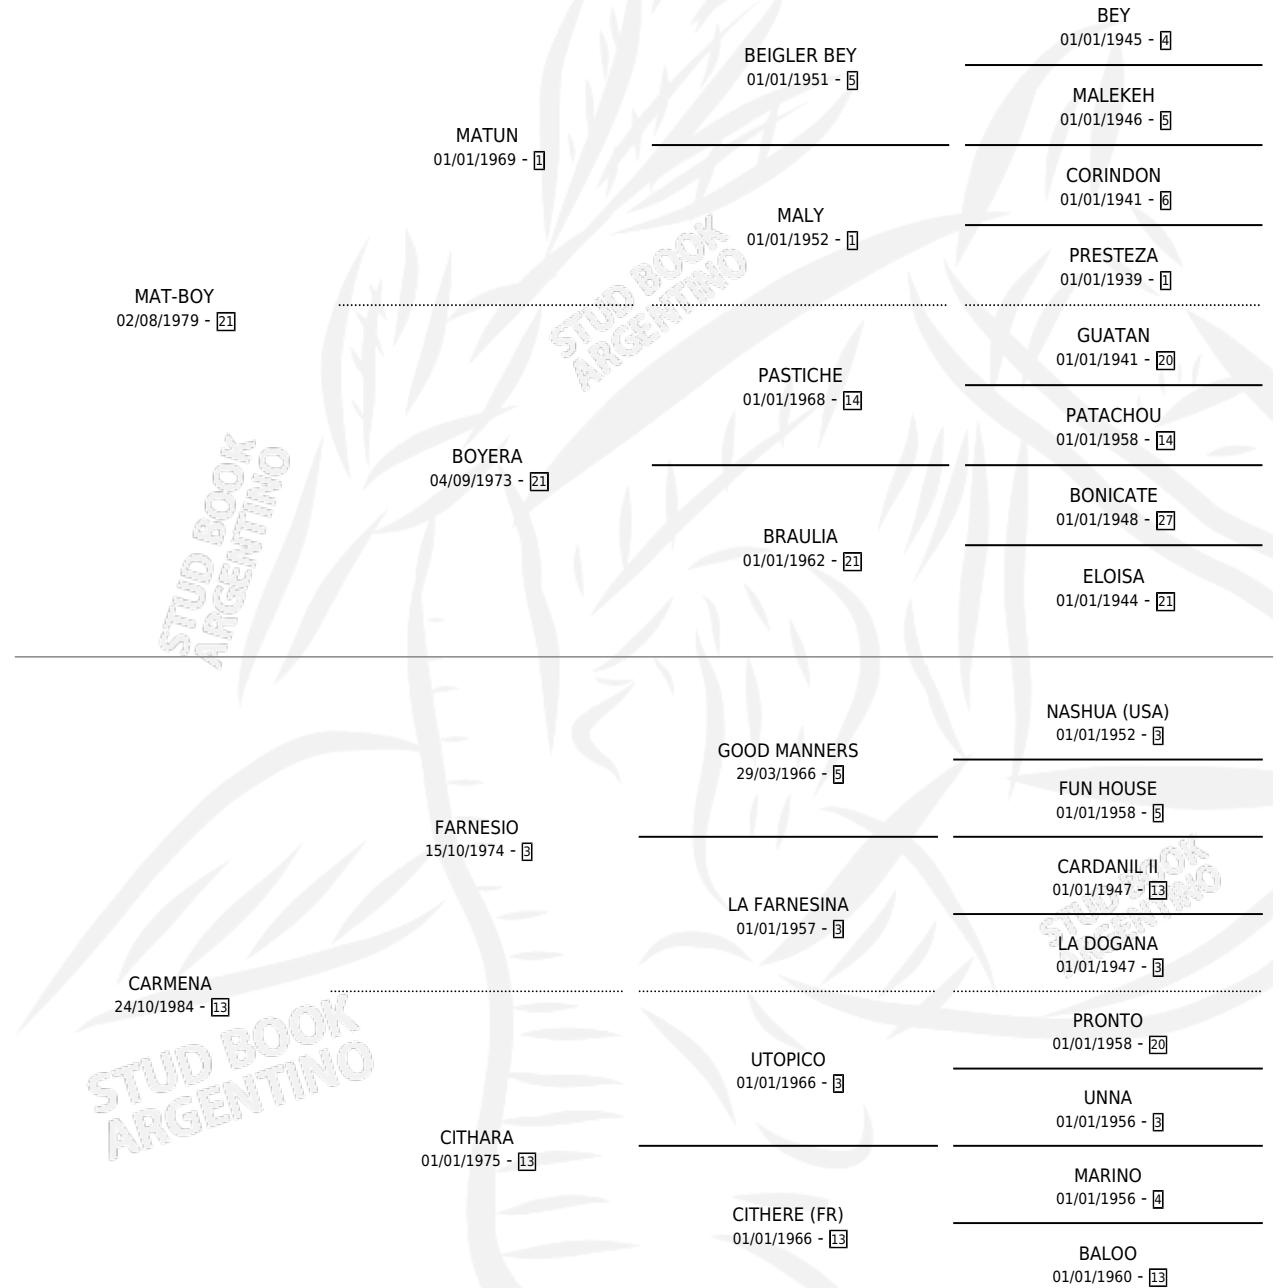

MISS CARMENA

por MAT-BOY y CARMENA por FARNESIO

Argentina · Hembra · Zaino Doradillo · SP · 17/08/1995
Familia 13-c · Volumen 35

ESTADO

TIPIFICACIÓN SANGUÍNEA	✓
TIPIFICACIÓN POR ADN	X
PASAPORTE	X
IDENTIFICACIÓN POR MICROCHIP	X
REPRODUCTOR	✓

Lugar de nacimiento: San Lorenzo de Areco

Criador: Sin dato

PEDIGREE

EXPORTACIÓN / IMPORTACIÓN

FECHA	MOVIMIENTO	PAÍS
08/05/2001	EXPORTADO	CHILE

~

CAMPAÑA

Solo carreras oficiales de Argentina

Ganadora en La Plata - \$4,772, a los 4 años.

POR DISTANCIA

HIPODROMO	CC	1°	2°	3°	4°	5°	NP	CLC	CLG	CLCG1	CLGG1	IMPORTE
LA PLATA	5	1	1	0	0	2	1	0	0	0	0	\$4,772
1100 MTS	2	0	0	0	0	2	0	0	0	0	0	\$332
1200 MTS	3	1	1	0	0	0	1	0	0	0	0	\$4,440
PALERMO	5	0	0	0	0	2	3	0	0	0	0	\$0
1200 MTS	4	0	0	0	0	2	2	0	0	0	0	\$0
1400 MTS	1	0	0	0	0	0	1	0	0	0	0	\$0
SAN ISIDRO	1	0	0	0	0	0	1	0	0	0	0	\$0
1000 MTS	1	0	0	0	0	0	1	0	0	0	0	\$0