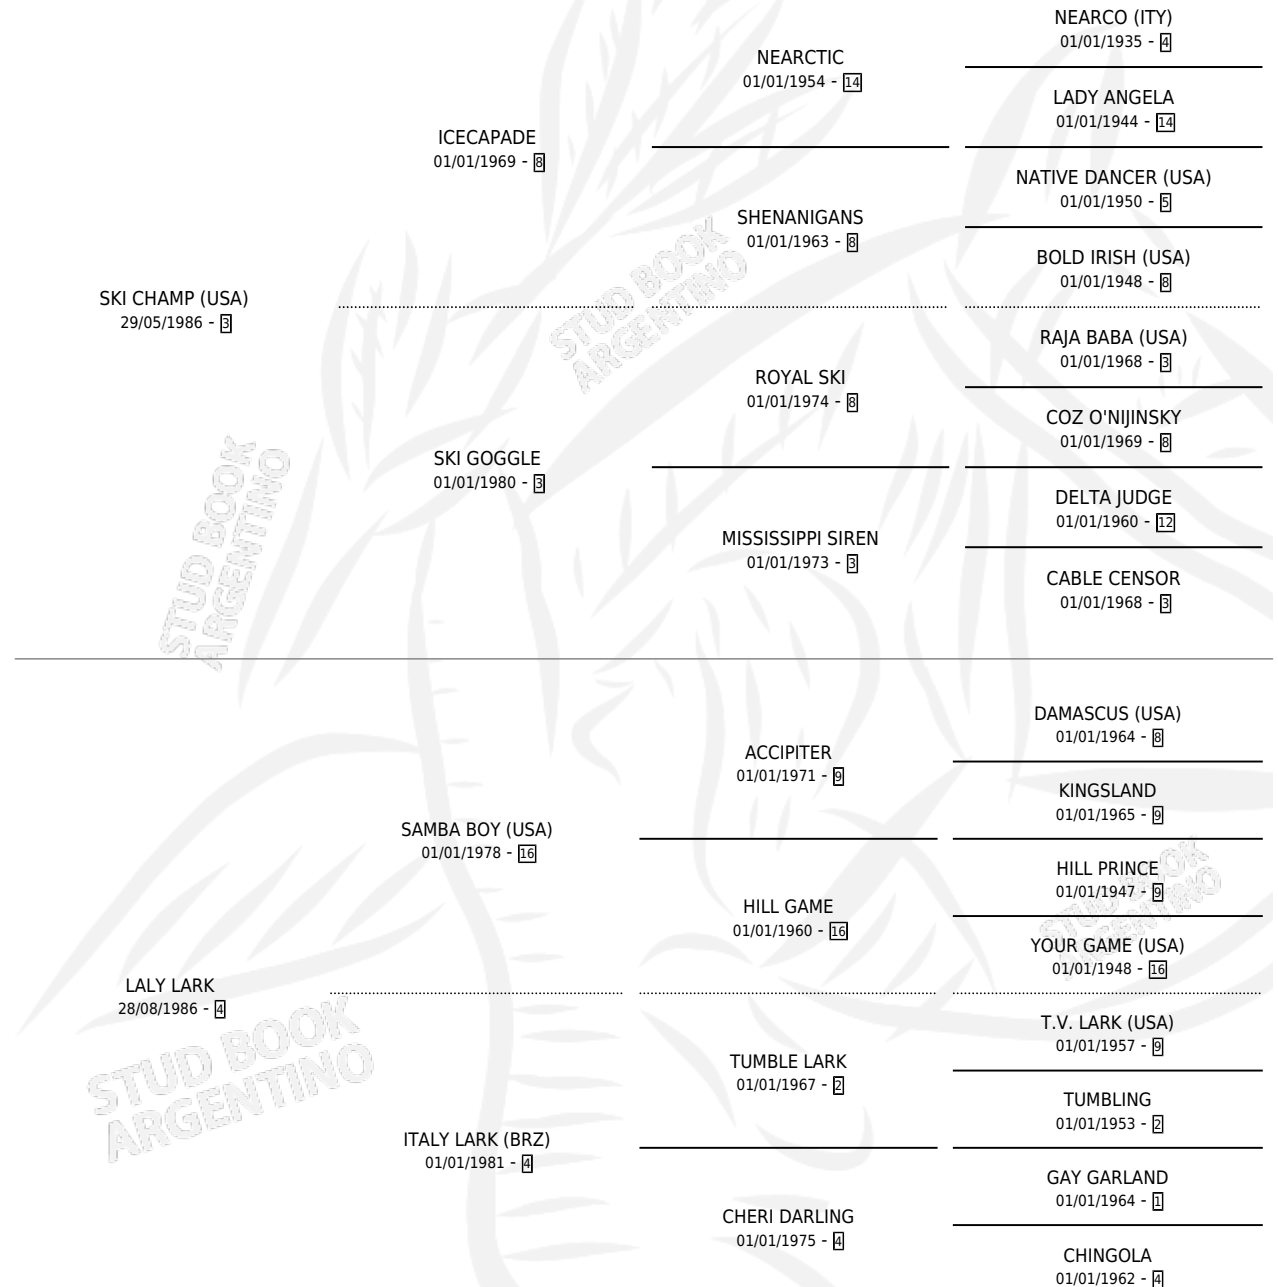

VANTARDISE

por **SKI CHAMP (USA)** y **LALY LARK** por **SAMBA BOY (USA)**

Argentina · Hembra · Tordillo · SP · 16/08/1995
Familia 4-p · Volumen 35

ESTADO

TIPIFICACIÓN SANGUÍNEA	✓
TIPIFICACIÓN POR ADN	X
PASAPORTE	X
IDENTIFICACIÓN POR MICROCHIP	X
REPRODUCTOR	✓

Lugar de nacimiento: Rosa Do Sul
Criador: Sin dato

~

HIJOS

	MACHOS	HEMBRAS
1 NACIERON	0	1
SIN ACTUACIONES		

PEDIGREE