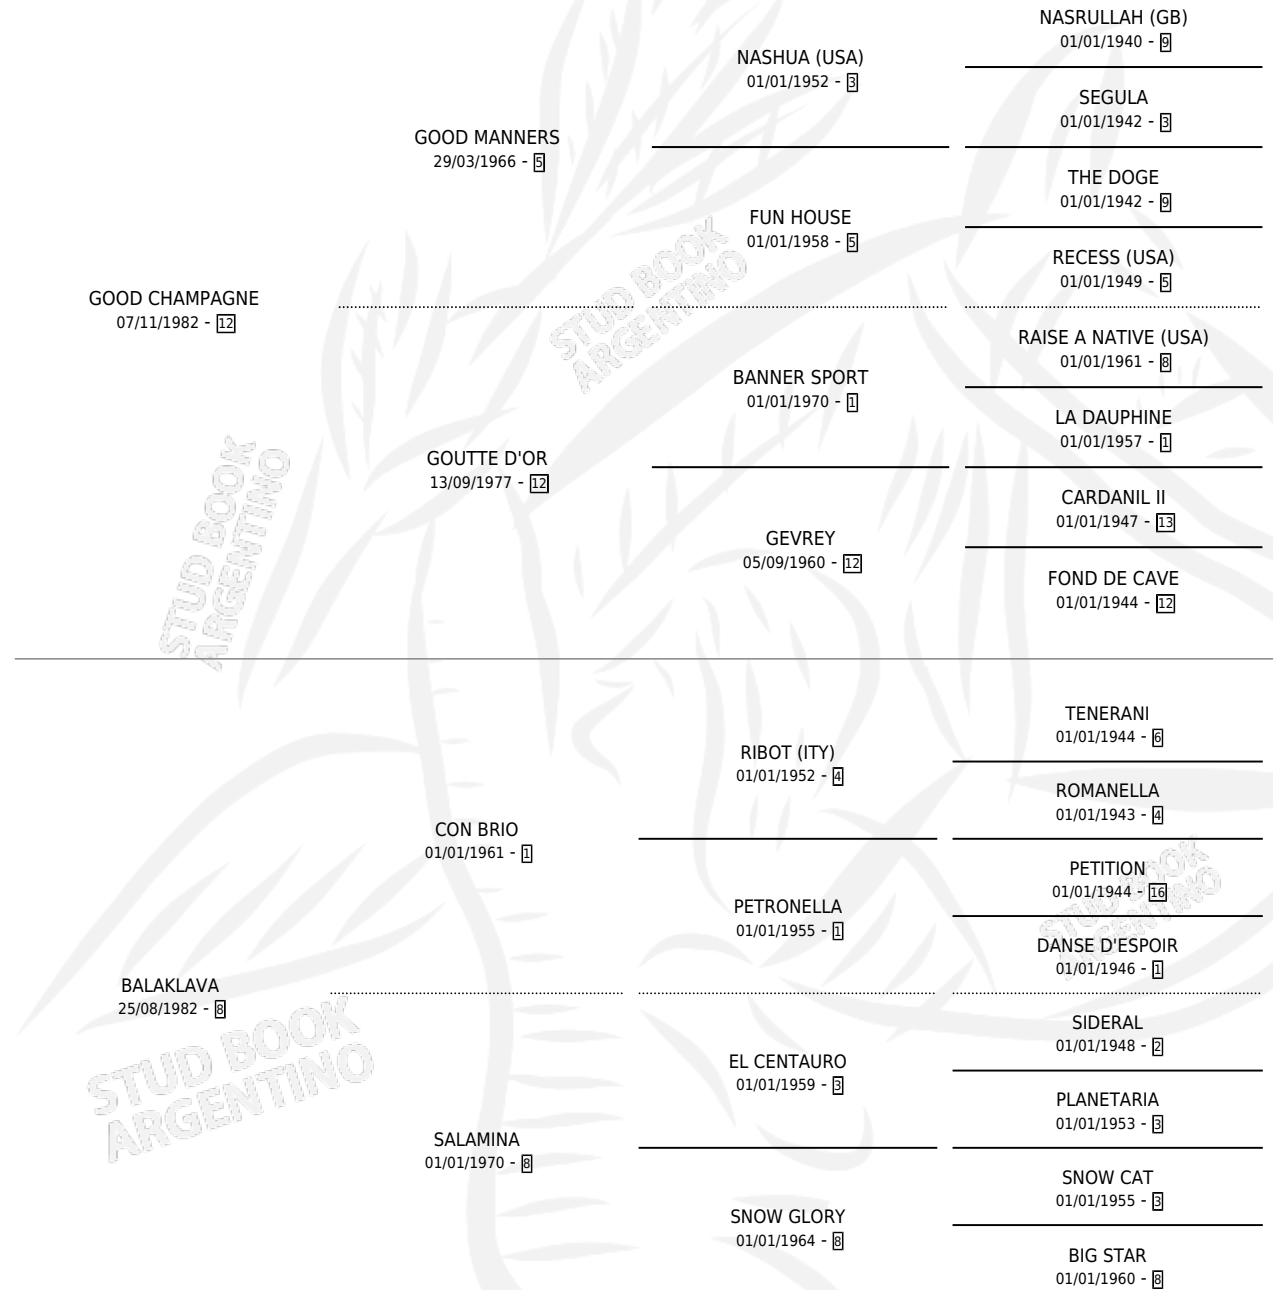

GOOD BALA

por GOOD CHAMPAGNE y BALAKLAVA por CON BRIO

Argentina · Hembra · Alazan Tostado · SP · 19/07/1995
Familia 8-c · Volumen 35

ESTADO

TIPIFICACIÓN SANGUÍNEA	✓
TIPIFICACIÓN POR ADN	X
PASAPORTE	X
IDENTIFICACIÓN POR MICROCHIP	X
REPRODUCTOR	✓

Lugar de nacimiento: Los Prados

Criador: Sin dato

PEDIGREE

CAMPAÑA

Solo carreras oficiales de Argentina

POR EDAD

EDAD	CC	1°	2°	3°	4°	5°	NP	CLC	CLG	CLCG1	CLGG1	IMPORTE	GANANCIA / CC
3 AÑOS	1	0	0	0	0	0	1	0	0	0	0	\$0	\$0
4 AÑOS	9	1	1	1	1	0	5	0	0	0	0	\$6,900	\$767
5 AÑOS	2	0	0	0	0	0	2	0	0	0	0	\$0	\$0
TOTALES	12	1	1	1	1	0	8	0	0	0	0	\$6,900	\$575
%		8.3%	8.3%	8.3%	8.3%	0.0%	66.7%	0.0%	0.0%	0.0%	0.0%		