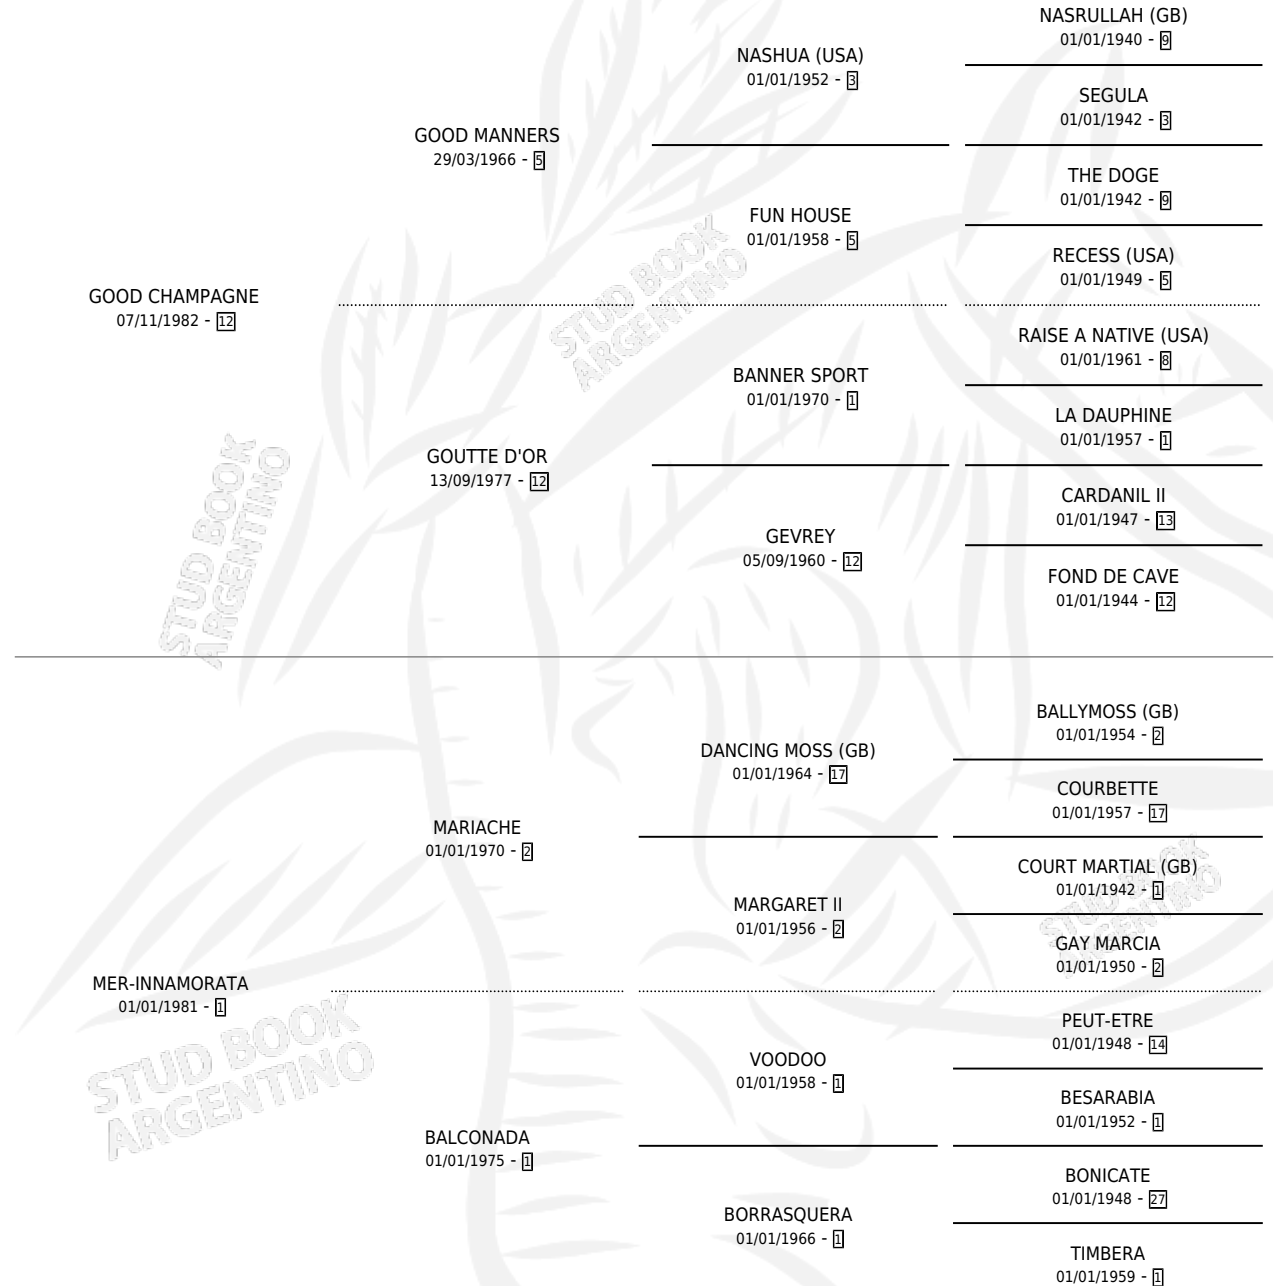

GOOD MARIACHI

por **GOOD CHAMPAGNE** y **MER-INNAMORATA** por **MARIACHE**

Argentina · Macho · Alazan · SP · 29/07/1995
Familia 1-o · Volumen 35

ESTADO

TIPIFICACIÓN SANGUÍNEA	X
TIPIFICACIÓN POR ADN	X
PASAPORTE	X
IDENTIFICACIÓN POR MICROCHIP	X
REPRODUCTOR	X

Lugar de nacimiento: Los Prados

Criador: Sin dato

PEDIGREE

GOOD MARIACHI

Datos oficiales del Stud Book Argentino

Documento generado el 10/05/2026

studbook.org.ar