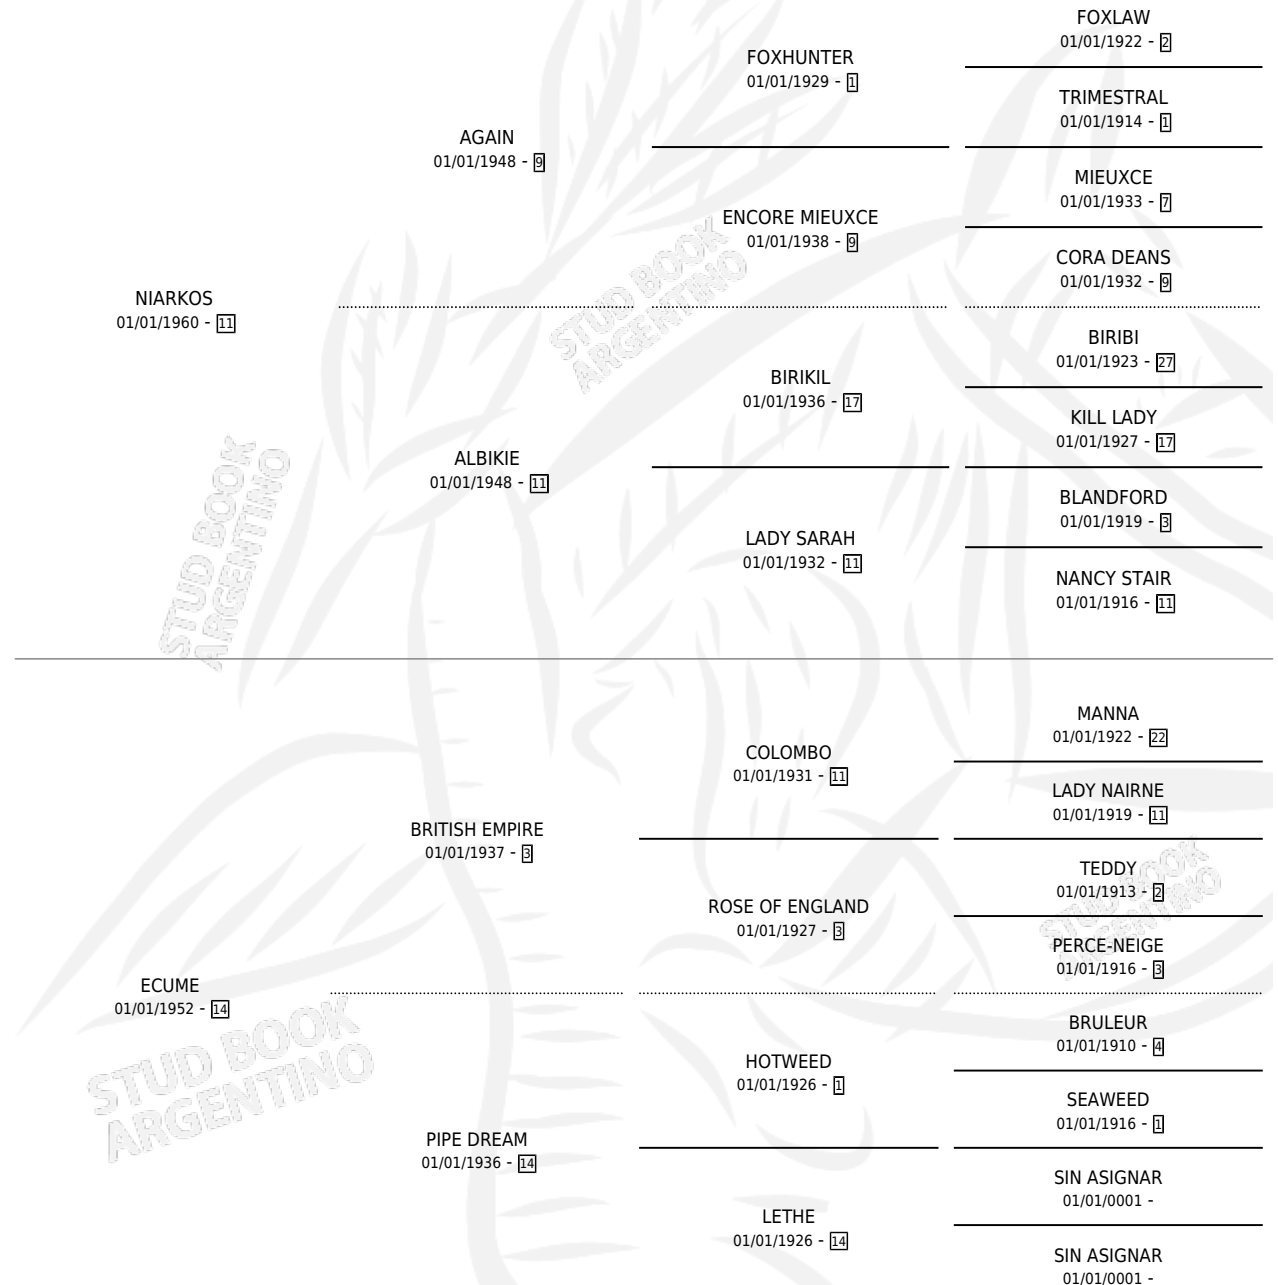

NEFELY

por NIARKOS y ECUME por BRITISH EMPIRE

Argentina · Hembra · Zaino · SP · 01/01/1972
Familia 14-e · Volumen 28

ESTADO

TIPIFICACIÓN SANGUÍNEA	X
TIPIFICACIÓN POR ADN	X
PASAPORTE	X
IDENTIFICACIÓN POR MICROCHIP	X
REPRODUCTOR	✓

Lugar de nacimiento: Campo particular

Criador: Sin dato

~

HIJOS

	MACHOS	HEMBRAS
10 NACIERON	7	3
6 CORRIERON	4	2
5 GANARON	3	2
0 GANADORES CL	0 GANADORES GR	0 GANADORES G1

PEDIGREE

S

mientos 4 / Efectividad 50.00%

PADRILLO	PRODUCTO	CRIADOR	1ER SERVICIO	ÚLTIMO SERVICIO
CONNER (USA)	Ø		13/11/1990	13/11/1990
NEFELY BONSOIR	BOMBAST (M Z, 20/10/1990) •MURIÓ EL 13/09/2016•	SIN DATO	17/11/1989	17/11/1989
Documento generado el 25/04/2026 KASTEEL (FR)	NEFARIOUS (H Z, 15/10/1989) •MURIÓ EL 10/09/2003•	SIN DATO	06/11/1988	06/11/1988
studbook.org.ar KASTEEL (FR)	Ø		27/09/1987	21/10/1987
KASTEEL (FR)	NERO (M Z, 17/09/1987)	SIN DATO	04/10/1986	04/10/1986
MORE LIGHT (GB)	SCANNER (M Z, 10/08/1986) •MURIÓ EL 06/10/1986•	SIN DATO	06/09/1985	09/09/1985
KASTEEL (FR)	Ø			
MORE LIGHT (GB)	Ø			