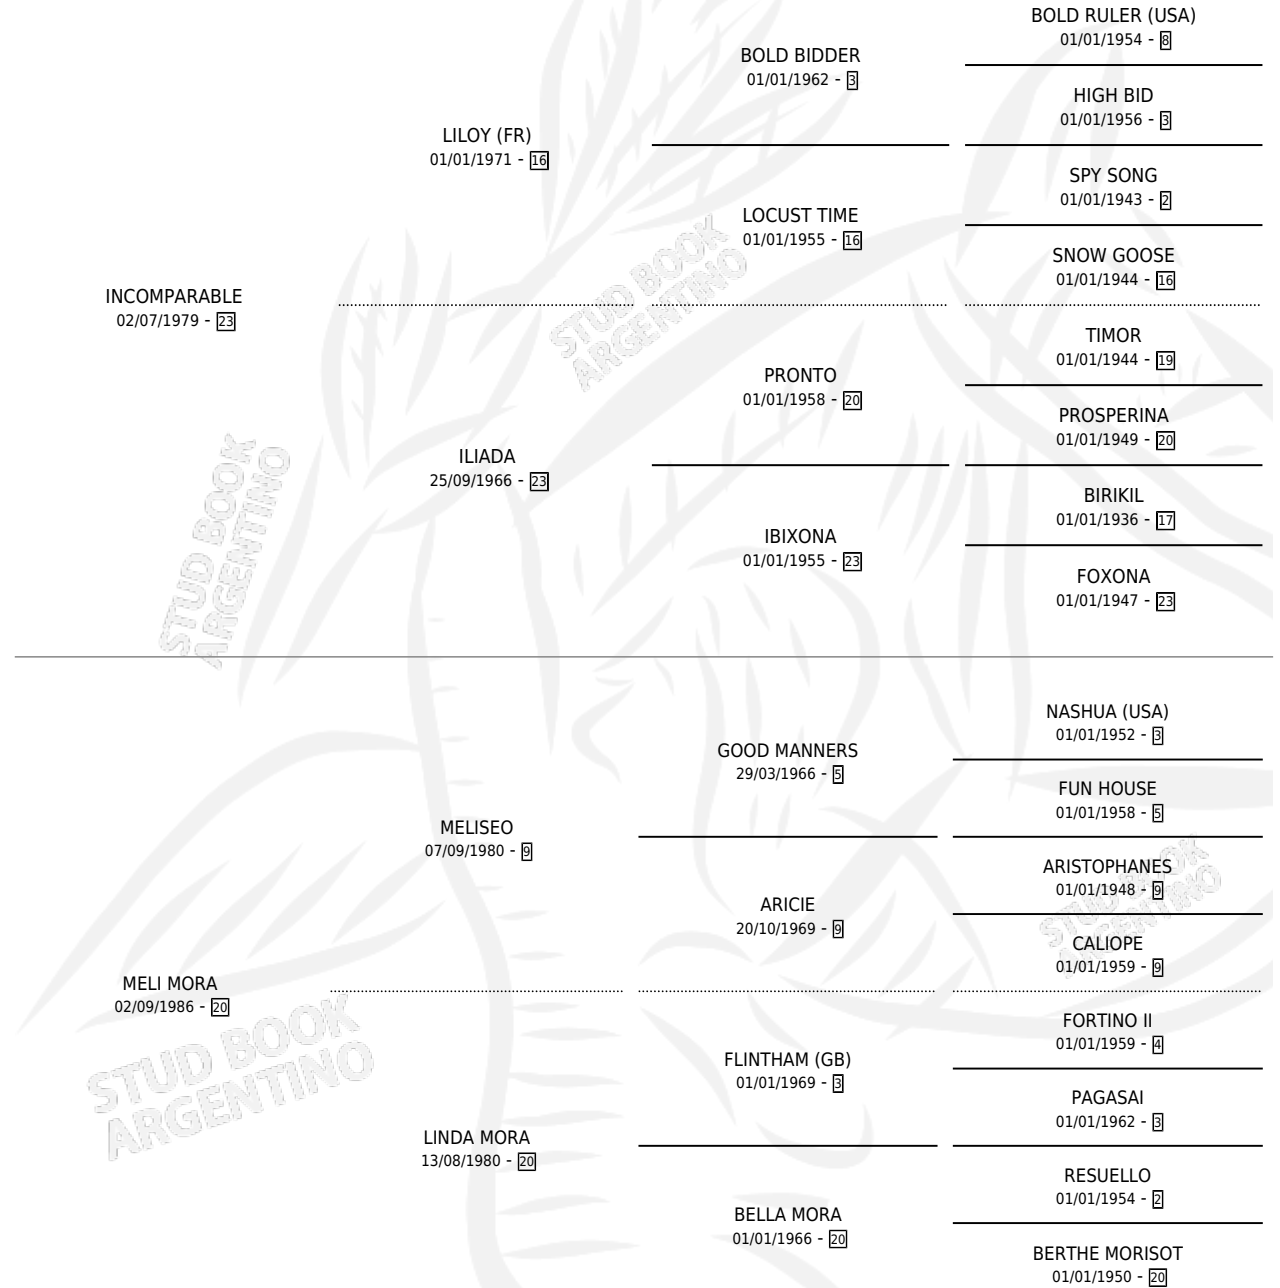

REVOLTOSO IN

por **INCOMPARABLE** y **MELI MORA** por **MELISEO**

Argentina · Macho · Zaino · SP · 14/08/1995
Familia 20 · Volumen 35

ESTADO

TIPIFICACIÓN SANGUÍNEA	X
TIPIFICACIÓN POR ADN	X
PASAPORTE	X
IDENTIFICACIÓN POR MICROCHIP	X
REPRODUCTOR	X

Lugar de nacimiento: Rosa Negra

Criador: Sin dato

PEDIGREE

REVOLTOSO IN

Datos oficiales del Stud Book Argentino

Documento generado el 12/05/2026

studbook.org.ar