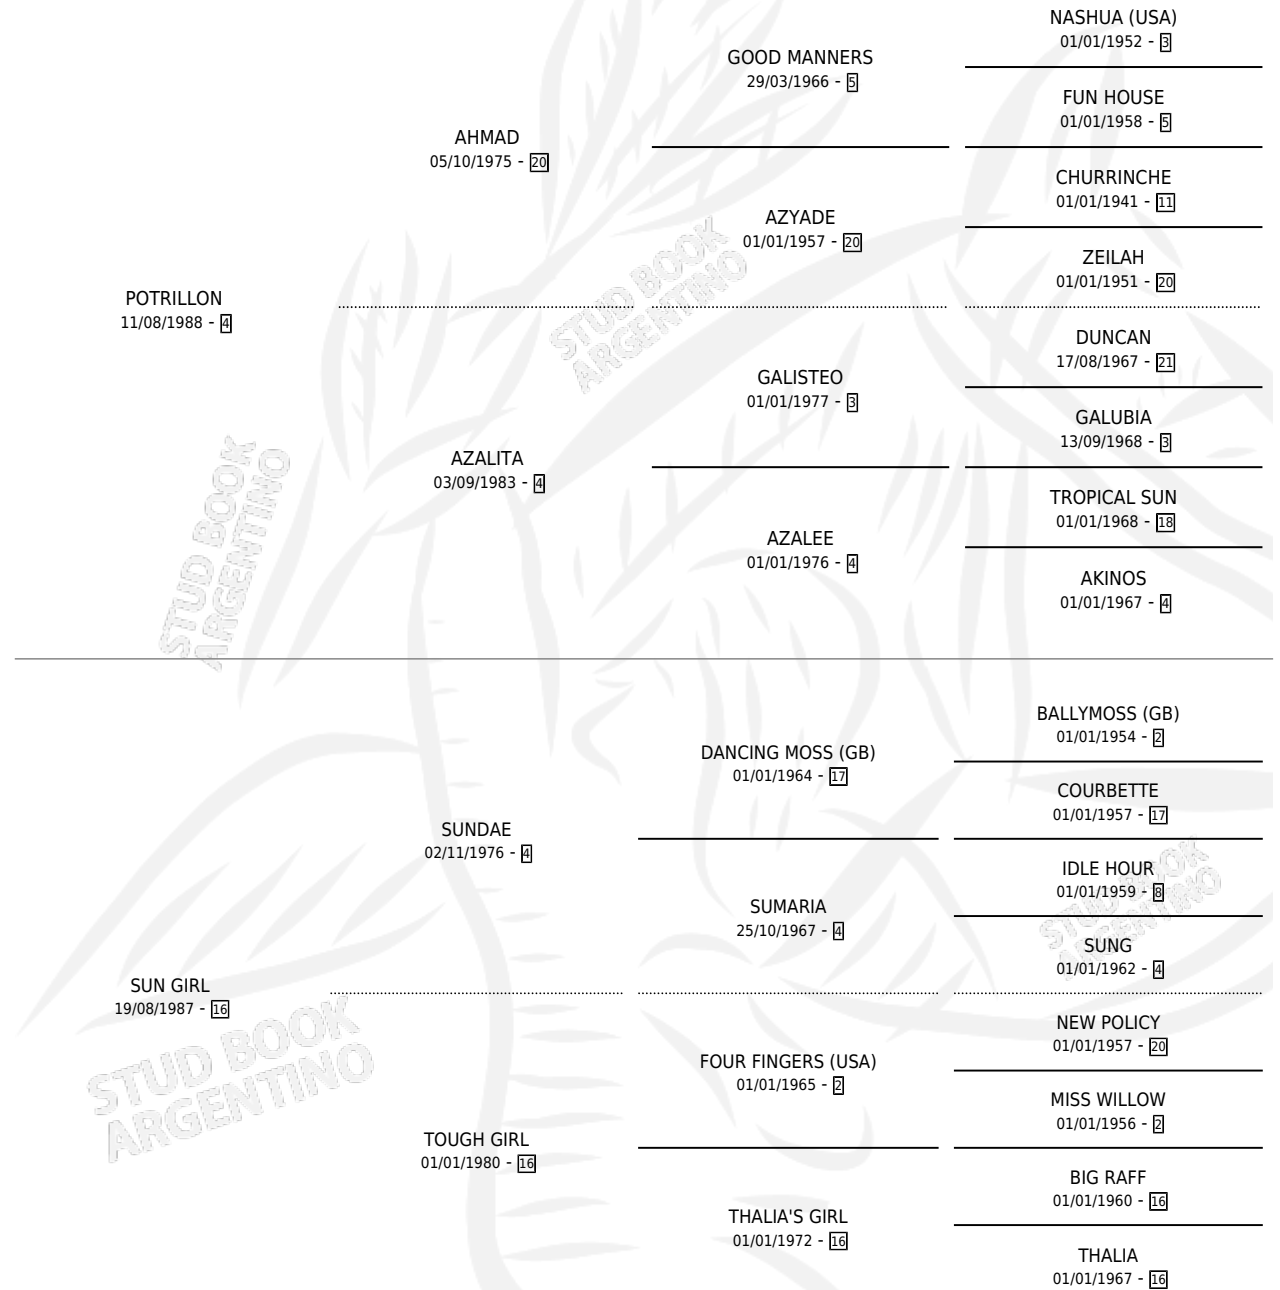

GIRLLON

por **POTRILLON** y **SUN GIRL** por **SUNDAE**

Argentina · Hembra · Zaino Doradillo · SP · 05/08/1995
Familia 16-f · Volumen 35

ESTADO

TIPIFICACIÓN SANGUÍNEA	✓
TIPIFICACIÓN POR ADN	X
PASAPORTE	X
IDENTIFICACIÓN POR MICROCHIP	X
REPRODUCTOR	X

Lugar de nacimiento: La Madrugada

Criador: La Madrugada

PEDIGREE

EXPORTACIÓN / IMPORTACIÓN

FECHA	MOVIMIENTO	PAÍS
05/05/2000	EXPORTADO	EMIRATOS ARABES UNIDOS

~

CAMPAÑA

Solo carreras oficiales de Argentina

Ganadora de 3 carreras en La Plata debutando - \$24,610, a los 3 y 4 años, incluso 2da Chile **[G3]**, 3ra Criadores **[G1]** y Los Criadores **[G2]**, 4ta Particula **[G2]**.

POR DISTANCIA

HIPODROMO	CC	1°	2°	3°	4°	5°	NP	CLC	CLG	CLCG1	CLGG1	IMPORTE
SAN ISIDRO	1	0	0	0	1	0	0	1	0	0	0	\$1,800
2200 MTS	1	0	0	0	1	0	0	1	0	0	0	\$1,800
PALERMO	2	0	1	1	0	0	0	2	0	1	0	\$5,150
2500 MTS	1	0	0	1	0	0	0	1	0	1	0	\$2,750
2200 MTS	1	0	1	0	0	0	0	1	0	0	0	\$2,400
LA PLATA	6	3	1	1	0	0	1	2	0	1	0	\$17,660
2000 MTS	2	1	0	1	0	0	0	1	0	0	0	\$6,040
2400 MTS	1	0	0	0	0	0	1	1	0	1	0	\$0
1600 MTS	1	1	0	0	0	0	0	0	0	0	0	\$5,600
1700 MTS	1	0	1	0	0	0	0	0	0	0	0	\$1,120
1400 MTS	1	1	0	0	0	0	0	0	0	0	0	\$4,900