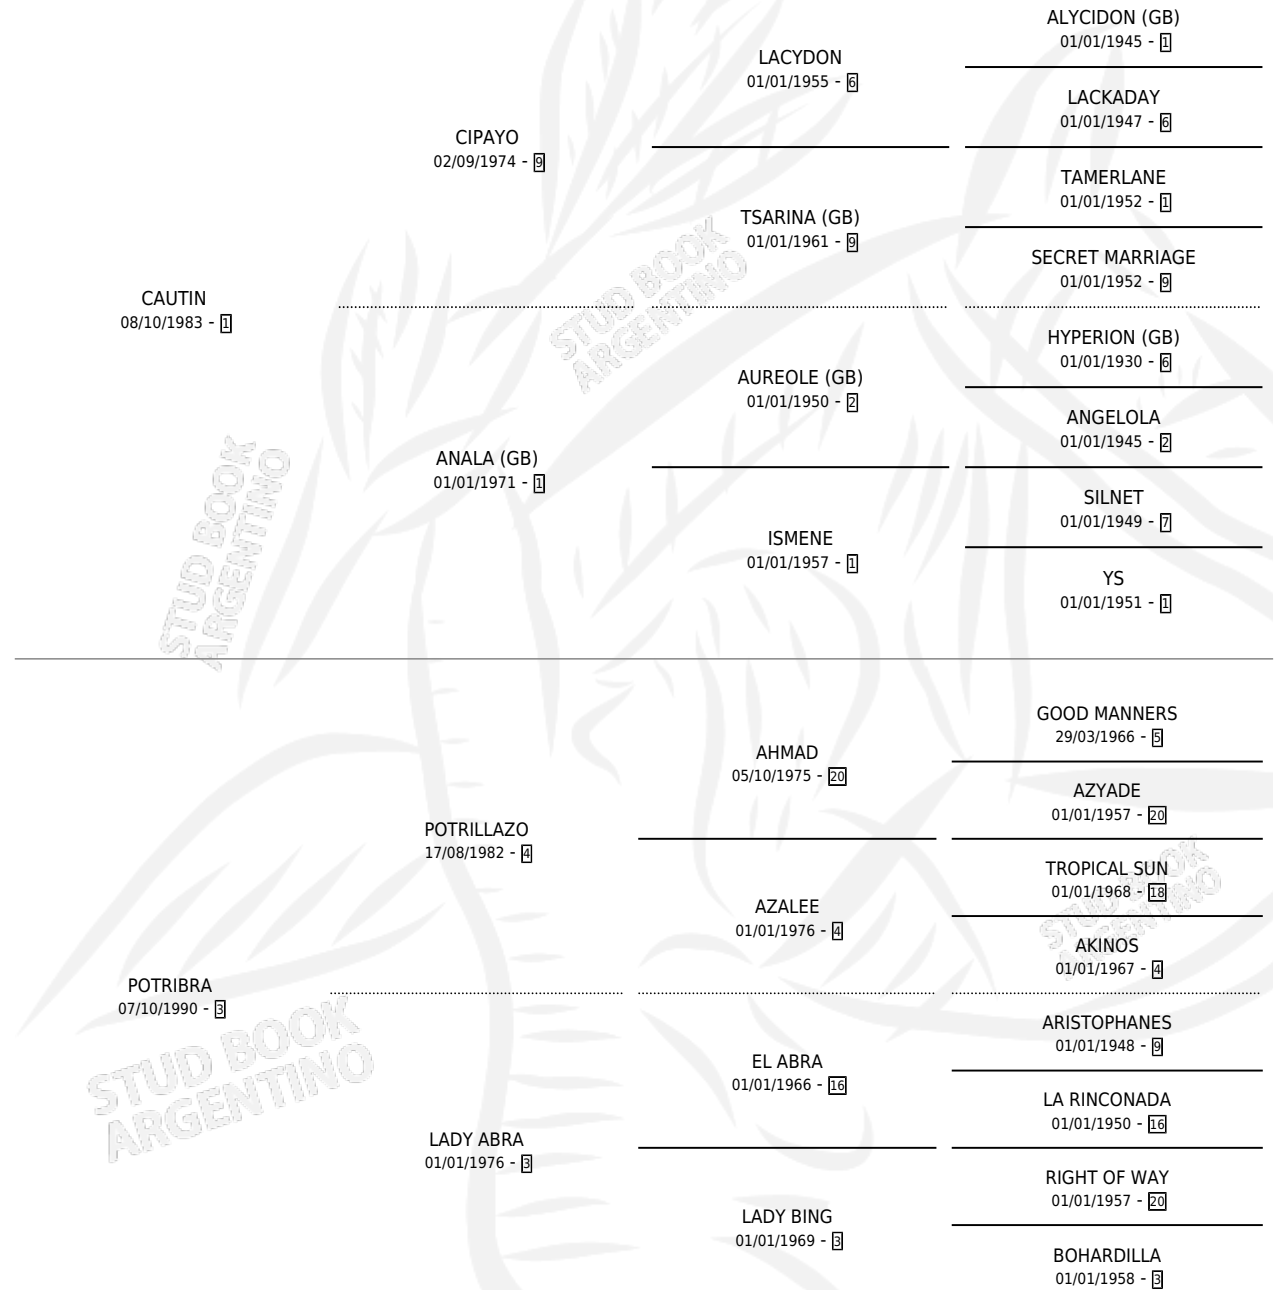

BRAJATIN

por CAUTIN y POTRIBRA por POTRILLAZO

Argentina · Hembra · Zaino · SP · 14/08/1995
Familia 3-f · Volumen 35

ESTADO

TIPIFICACIÓN SANGUÍNEA	X
TIPIFICACIÓN POR ADN	X
PASAPORTE	X
IDENTIFICACIÓN POR MICROCHIP	X
REPRODUCTOR	X

Lugar de nacimiento: La Madrugada

Criador: Sin dato

PEDIGREE

BRAJATIN

Datos oficiales del Stud Book Argentino

Documento generado el 05/05/2026

studbook.org.ar