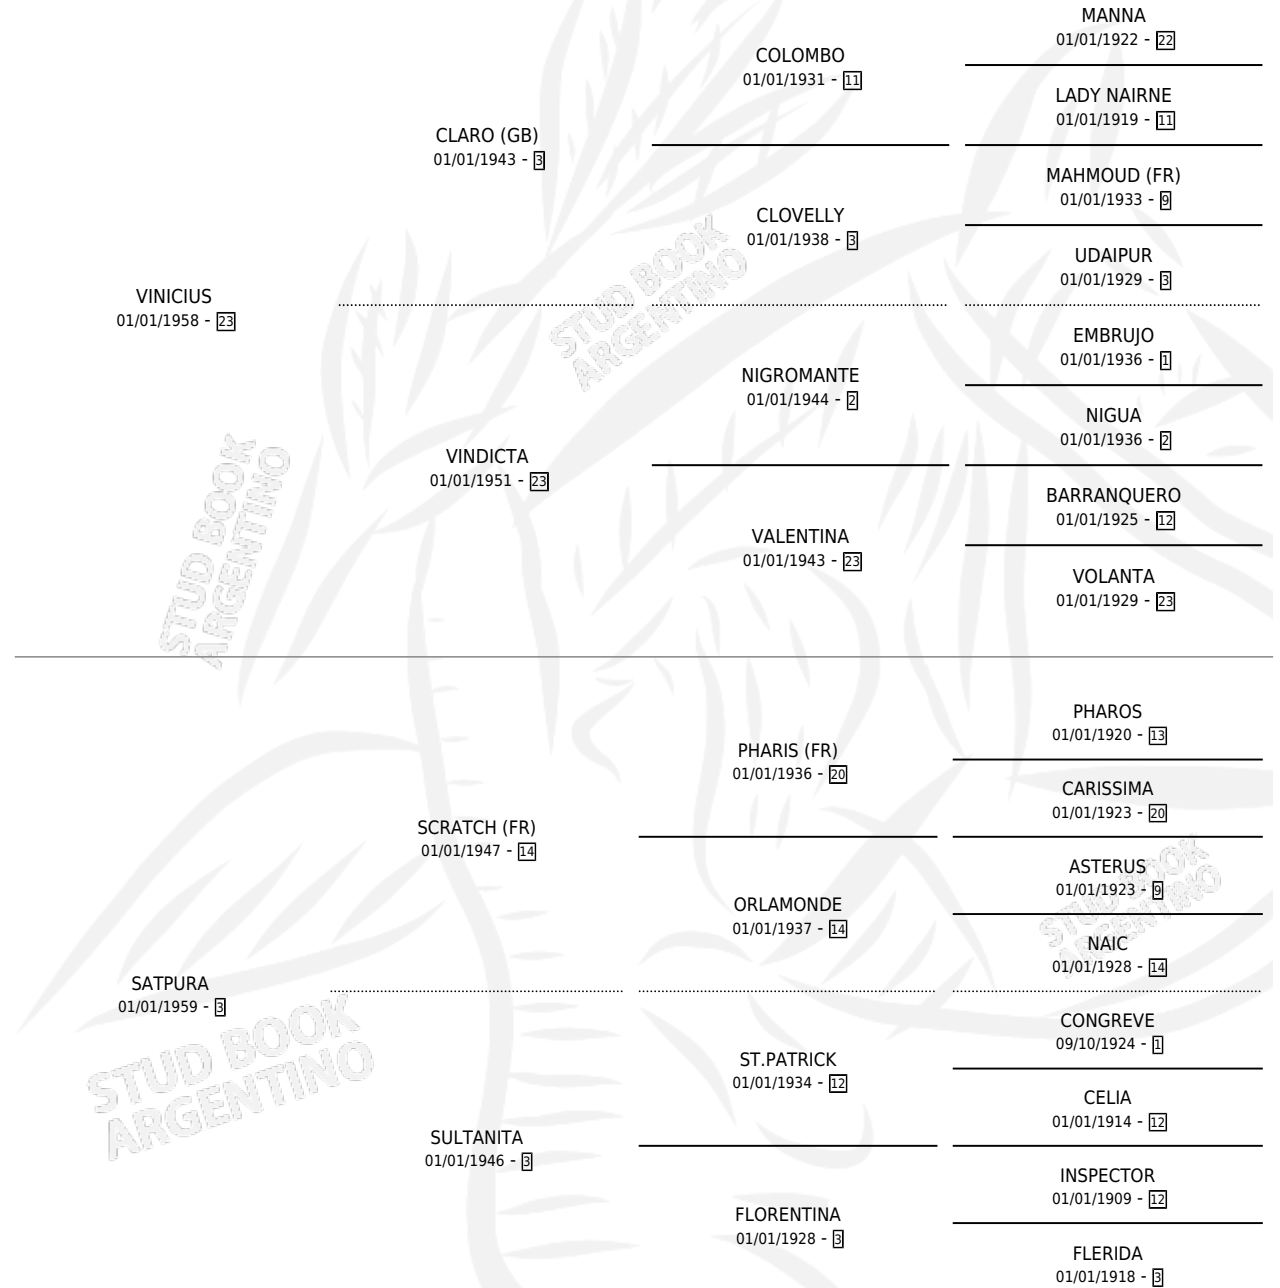

VANVERA

por VINICIUS y SATPURA por SCRATCH (FR)

Argentina · Hembra · Zaino Doradillo · SP · 01/01/1972
Familia 3-n · Volumen 28

ESTADO

TIPIFICACIÓN SANGUÍNEA	X
TIPIFICACIÓN POR ADN	X
PASAPORTE	X
IDENTIFICACIÓN POR MICROCHIP	X
REPRODUCTOR	✓

Lugar de nacimiento: Campo particular

Criador: Sin dato

~

HIJOS

	MACHOS	HEMBRAS
7 NACIERON	3	4
2 CORRIERON	2	0
1 GANARON	1	0
0 GANADORES CL	0 GANADORES GR	0 GANADORES G1

PEDIGREE

S

mientos 5 / Efectividad 62.50%

PADRILLO	PRODUCTO	CRIADOR	1ER SERVICIO	ÚLTIMO SERVICIO
TEGUAL	∅		25/10/1991	25/10/1991
PAJARRACO	PA'ILUSIONAR (M ZC, 15/09/1990)	SIN DATO	15/09/1989	17/09/1989
PAJARRACO	∅		12/12/1988	31/12/1988
PAJARRACO	∅		26/10/1987	02/12/1987
PAJARRACO	PA'ILUSIONAR (M Z, 18/10/1987)	SIN DATO	30/10/1986	01/11/1986
PAJARRACO	PA' ESTIMARLA (H ZD, 23/10/1986)	SIN DATO	06/11/1985	08/11/1985
PAJARRACO	PA'ILUSIONARLA (H Z, 04/11/1984)	SIN DATO		
PAJARRACO	PA'ESTIMAR (M Z, 20/10/1985)	ASOCIACION COOPERATIVA DE CRIADORES DE CABALLOS DE CARRERA		