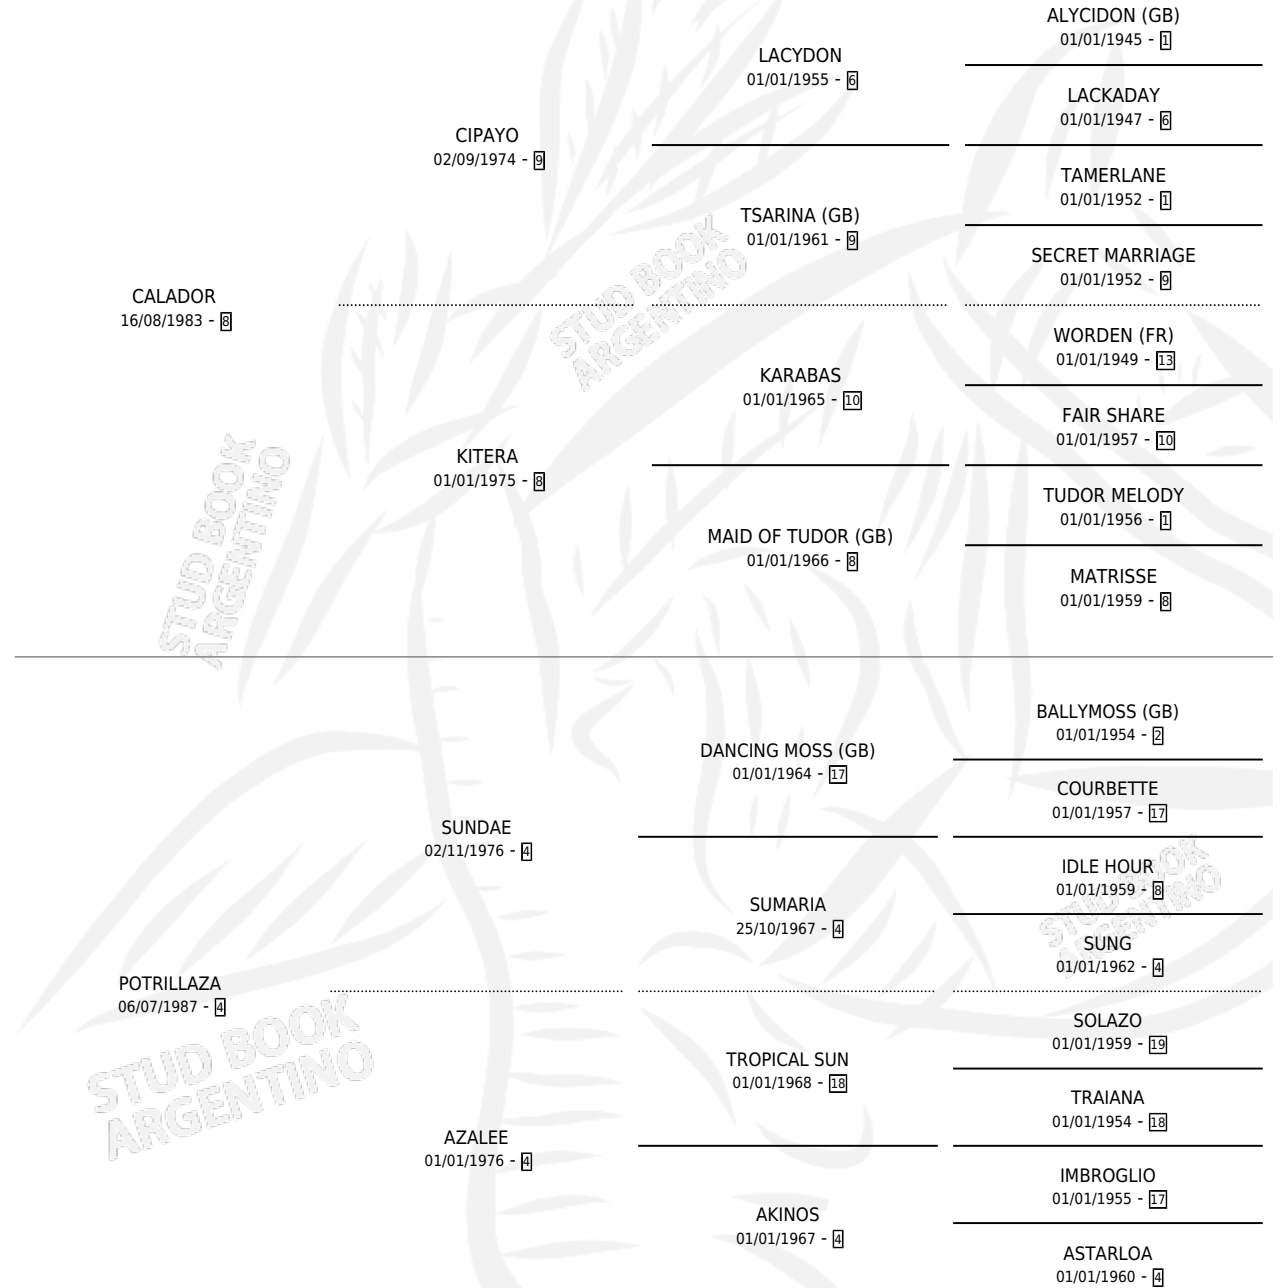

CALMARIA

por CALADOR y POTRILLAZA por SUNDAE

Argentina · Hembra · Zaino Doradillo · SP · 20/08/1995
Familia 4-b · Volumen 35

ESTADO

TIPIFICACIÓN SANGUÍNEA	✓
TIPIFICACIÓN POR ADN	X
PASAPORTE	X
IDENTIFICACIÓN POR MICROCHIP	X
REPRODUCTOR	✓

Lugar de nacimiento: La Madrugada

Criador: La Madrugada

~

HIJOS

	MACHOS	HEMBRAS
2 NACIERON	1	1
SIN ACTUACIONES		

PEDIGREE

CAMPAÑA

Solo carreras oficiales de Argentina