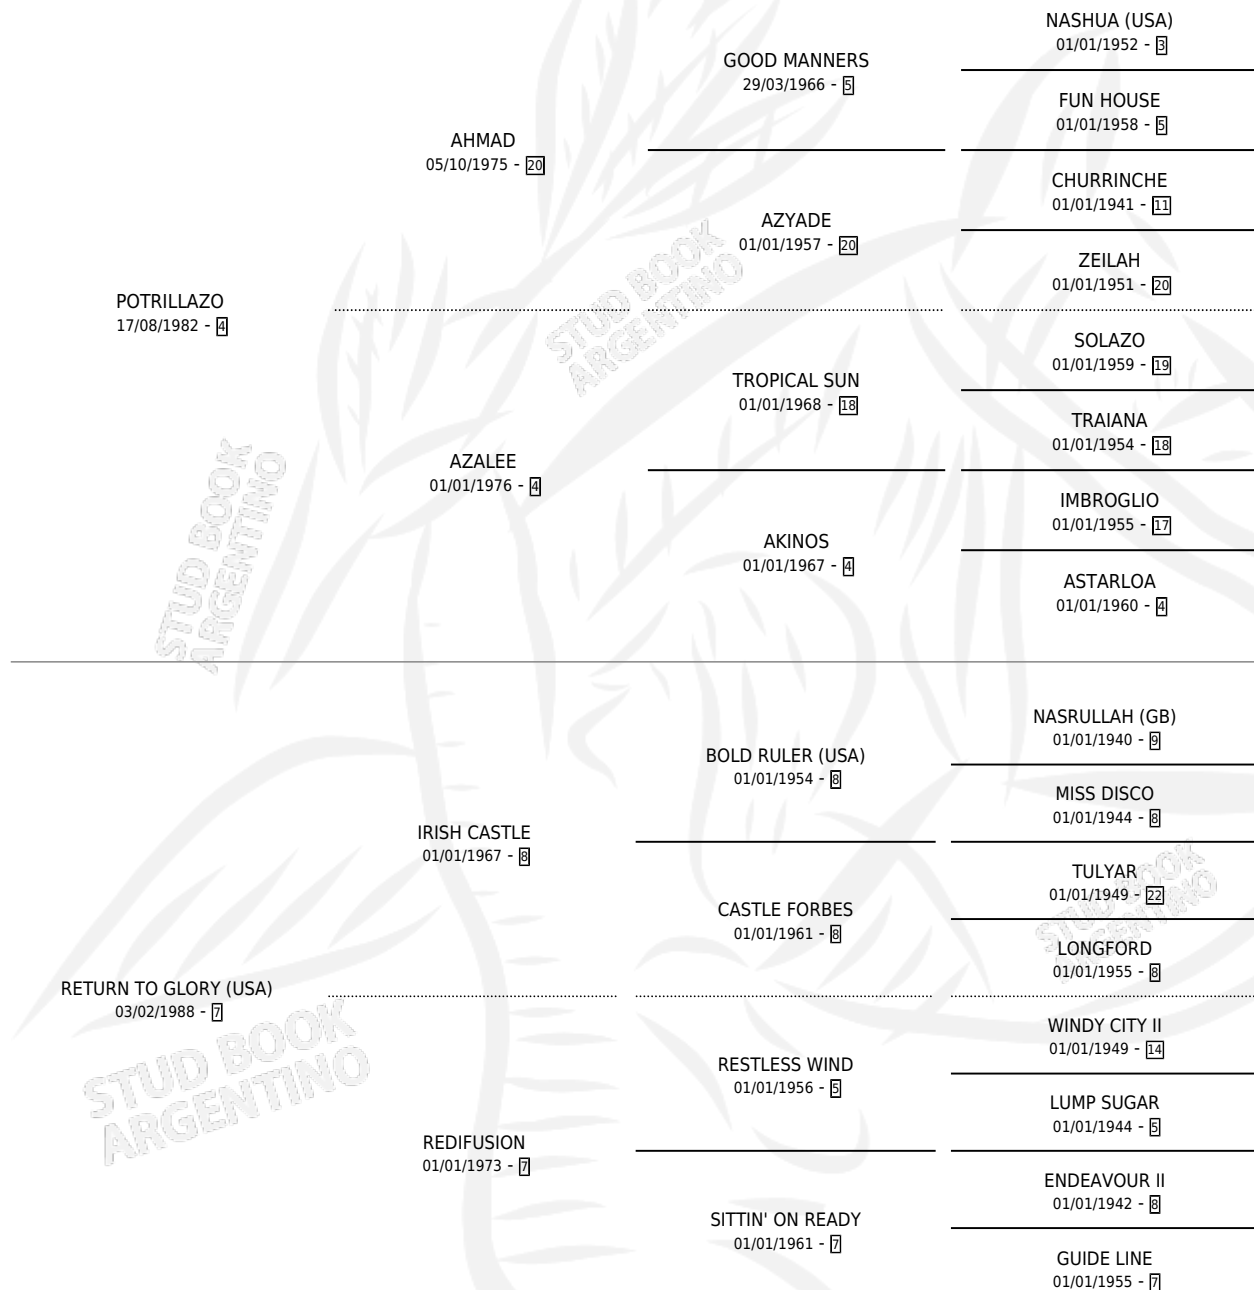

POTRIRIS

por **POTRILLAZO** y **RETURN TO GLORY (USA)** por **IRISH CASTLE**

Argentina · Hembra · Zaino · SP · 23/08/1995
Familia 7-e · Volumen 35

ESTADO

TIPIFICACIÓN SANGUÍNEA	✓
TIPIFICACIÓN POR ADN	✓
PASAPORTE	X
IDENTIFICACIÓN POR MICROCHIP	X
REPRODUCTOR	✓

Lugar de nacimiento: La Madrugada
Criador: La Madrugada

~

HIJOS

	MACHOS	HEMBRAS
10 NACIERON	6	4
8 CORRIERON	5	3
3 GANARON	1	2
0 GANADORES CL	0 GANADORES GR	0 GANADORES G1

PEDIGREE