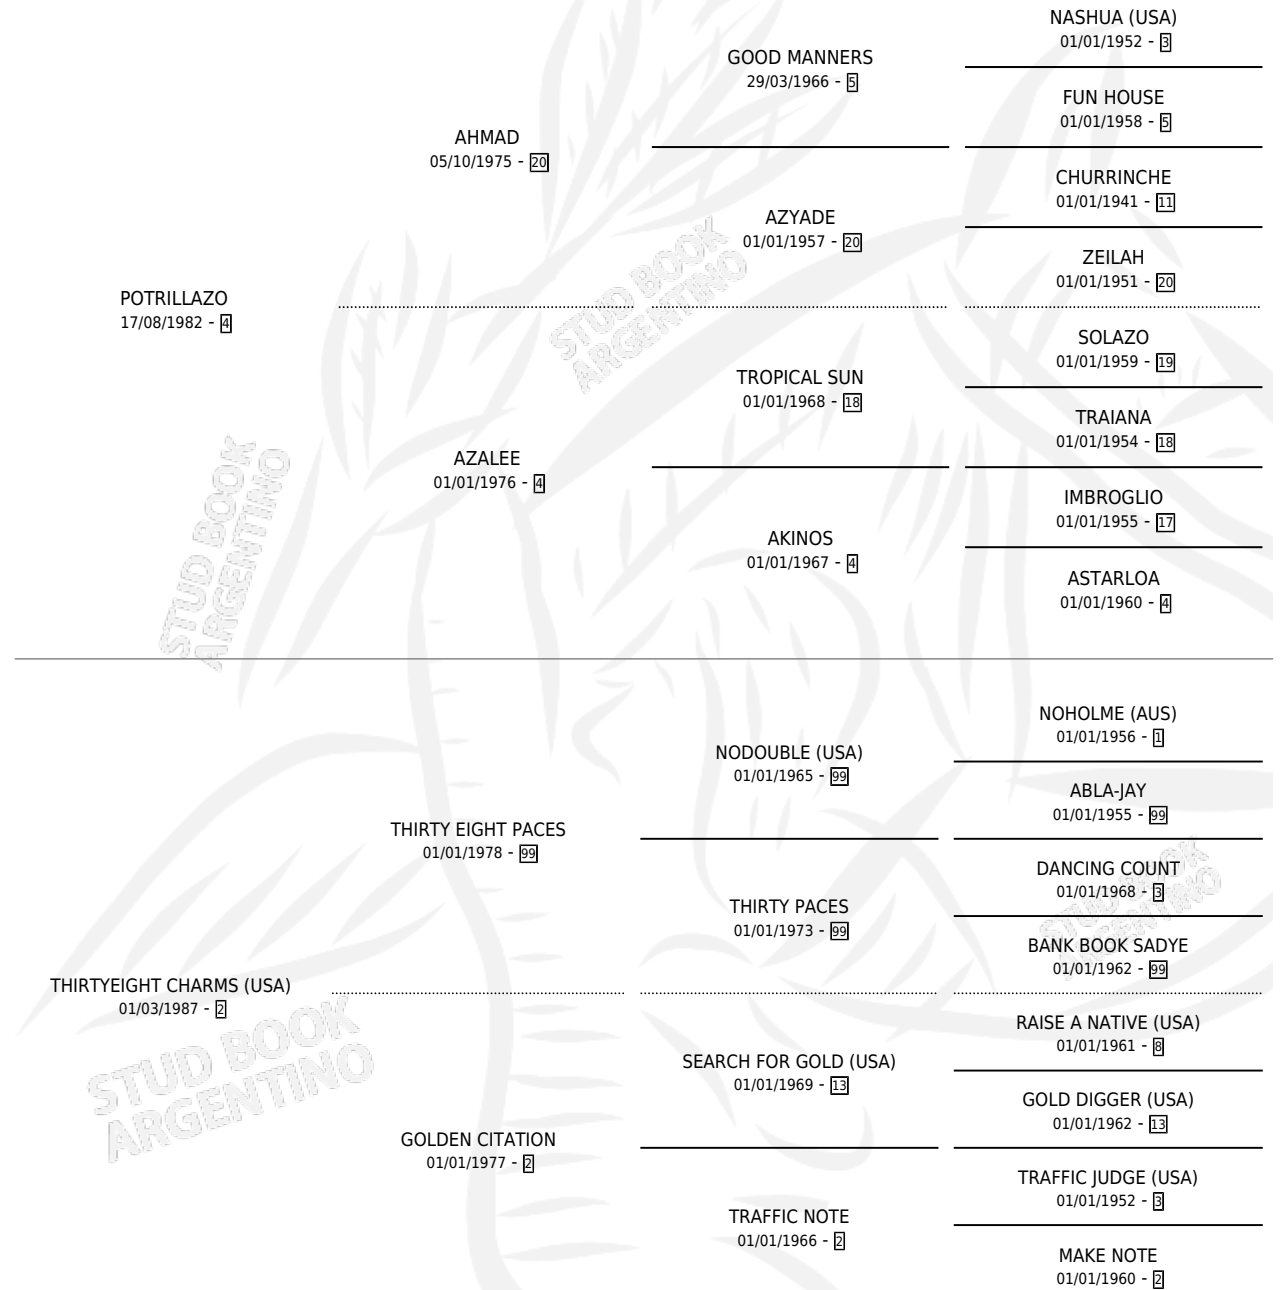

POTRIBANK

por **POTRILLAZO** y **THIRTYEIGHT CHARMS (USA)** por
THIRTY EIGHT PACES

Argentina · Macho · Alazan · SP · 31/07/1995
Familia 2-o · Volumen 35

ESTADO

TIPIFICACIÓN SANGUÍNEA	X
TIPIFICACIÓN POR ADN	X
PASAPORTE	X
IDENTIFICACIÓN POR MICROCHIP	X
REPRODUCTOR	X

Lugar de nacimiento: La Madrugada

Criador: La Madrugada

PEDIGREE

POTRIBANK

Datos oficiales del Stud Book Argentino

Documento generado el 11/05/2026

studbook.org.ar