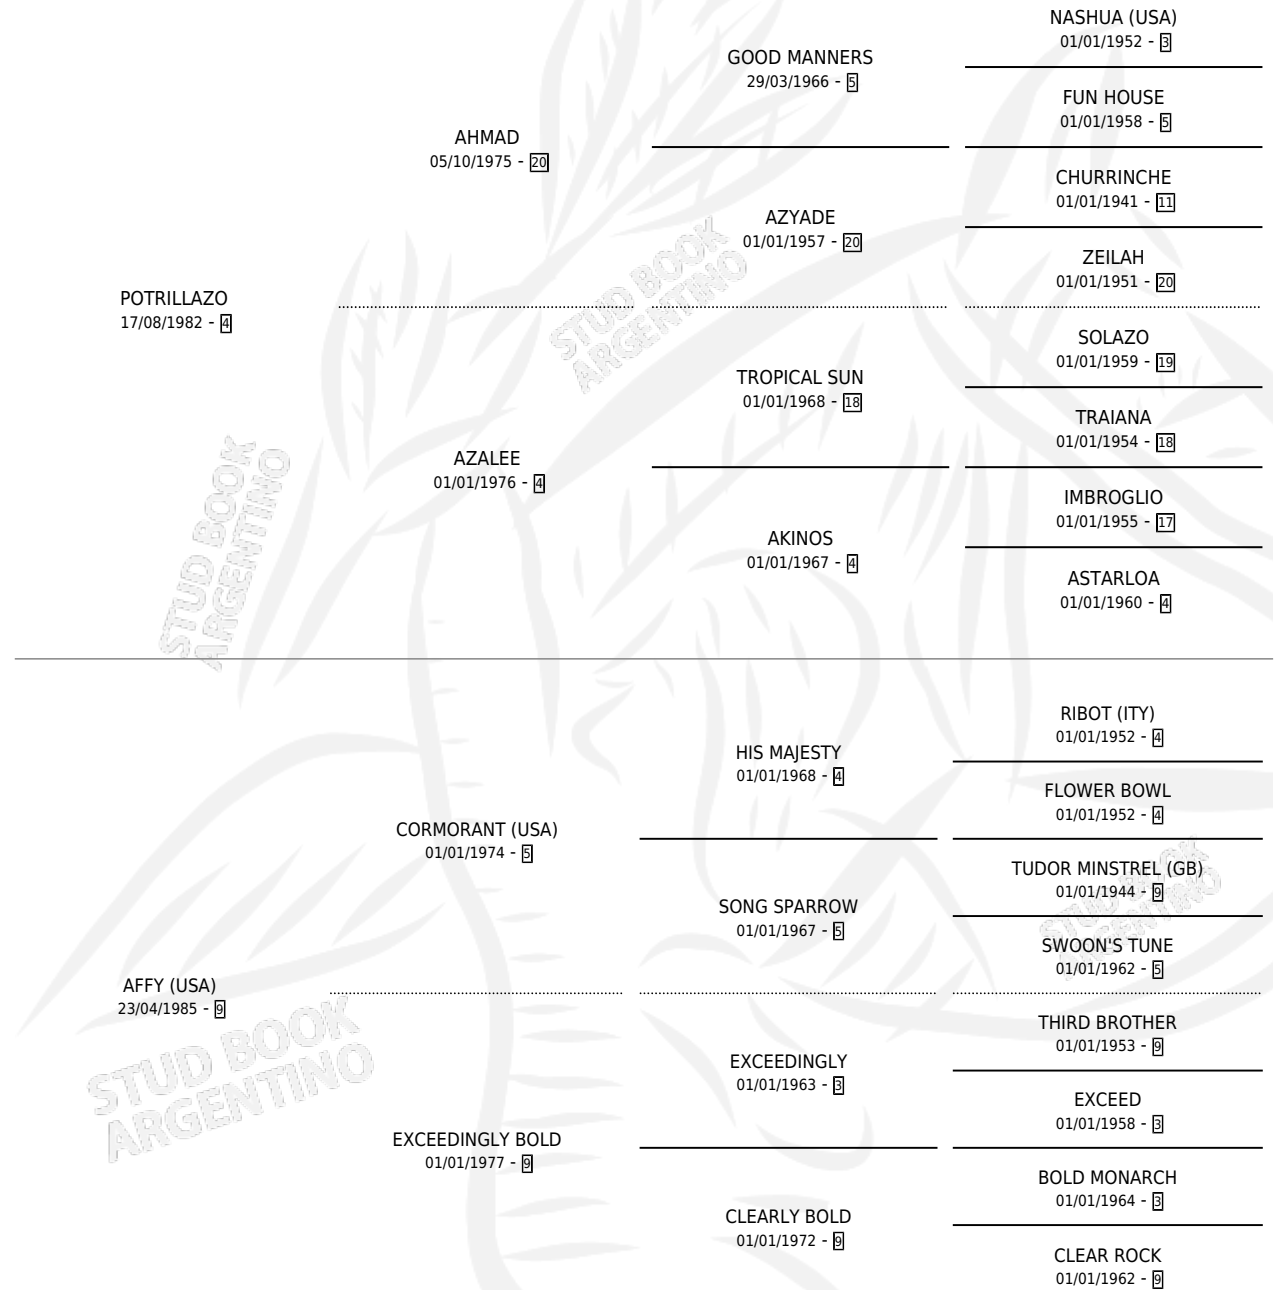

POTRICORA

por **POTRILLAZO** y **AFFY (USA)** por **CORMORANT (USA)**

Argentina · Hembra · Zaino Doradillo · SP · 11/08/1995
Familia 9-c · Volumen 35

ESTADO

TIPIFICACIÓN SANGUÍNEA	✓
TIPIFICACIÓN POR ADN	✓
PASAPORTE	X
IDENTIFICACIÓN POR MICROCHIP	X
REPRODUCTOR	✓

Lugar de nacimiento: La Madrugada

Criador: La Madrugada

~

HIJOS

	MACHOS	HEMBRAS
11 NACIERON	2	9
8 CORRIERON	2	6
8 GANARON	2	6
1 GANADORES CL	1 GANADORES GR	0 GANADORES G1

PEDIGREE

~

CAMPAÑA

Solo carreras oficiales de Argentina

POR EDAD

EDAD	CC	1°	2°	3°	4°	5°	NP	CLC	CLG	CLCG1	CLGG1	IMPORTE	GANANCIA / CC
3 AÑOS	2	1	0	0	0	0	1	0	0	0	0	\$8,510	\$4,255
4 AÑOS	4	0	0	1	0	0	3	0	0	0	0	\$616	\$154
5 AÑOS	9	4	1	0	0	0	4	1	0	0	0	\$21,540	\$2,393
TOTALES	15	5	1	1	0	0	8	1	0	0	0	\$30,666	\$2,044
%		33.3%	6.7%	6.7%	0.0%	0.0%	53.3%	6.7%	0.0%	0.0%	0.0%		

Ganadora de 5 carreras en San Isidro, Palermo y La Plata - \$30,666, a los 3 y 5 años.

POR DISTANCIA

HIPODROMO	CC	1°	2°	3°	4°	5°	NP	CLC	CLG	CLCG1	CLGG1	IMPORTE
SAN ISIDRO	6	3	0	0	0	0	3	1	0	0	0	\$20,010
2200 MTS	1	0	0	0	0	0	1	1	0	0	0	\$0
1600 MTS	2	2	0	0	0	0	0	0	0	0	0	\$11,500
1400 MTS	3	1	0	0	0	0	2	0	0	0	0	\$8,510
LA PLATA	5	1	1	0	0	0	3	0	0	0	0	\$5,040
1400 MTS	4	1	0	0	0	0	3	0	0	0	0	\$4,100
1600 MTS	1	0	1	0	0	0	0	0	0	0	0	\$940
PALERMO	4	1	0	1	0	0	2	0	0	0	0	\$5,616
1400 MTS	3	1	0	1	0	0	1	0	0	0	0	\$5,616
1200 MTS	1	0	0	0	0	0	1	0	0	0	0	\$0