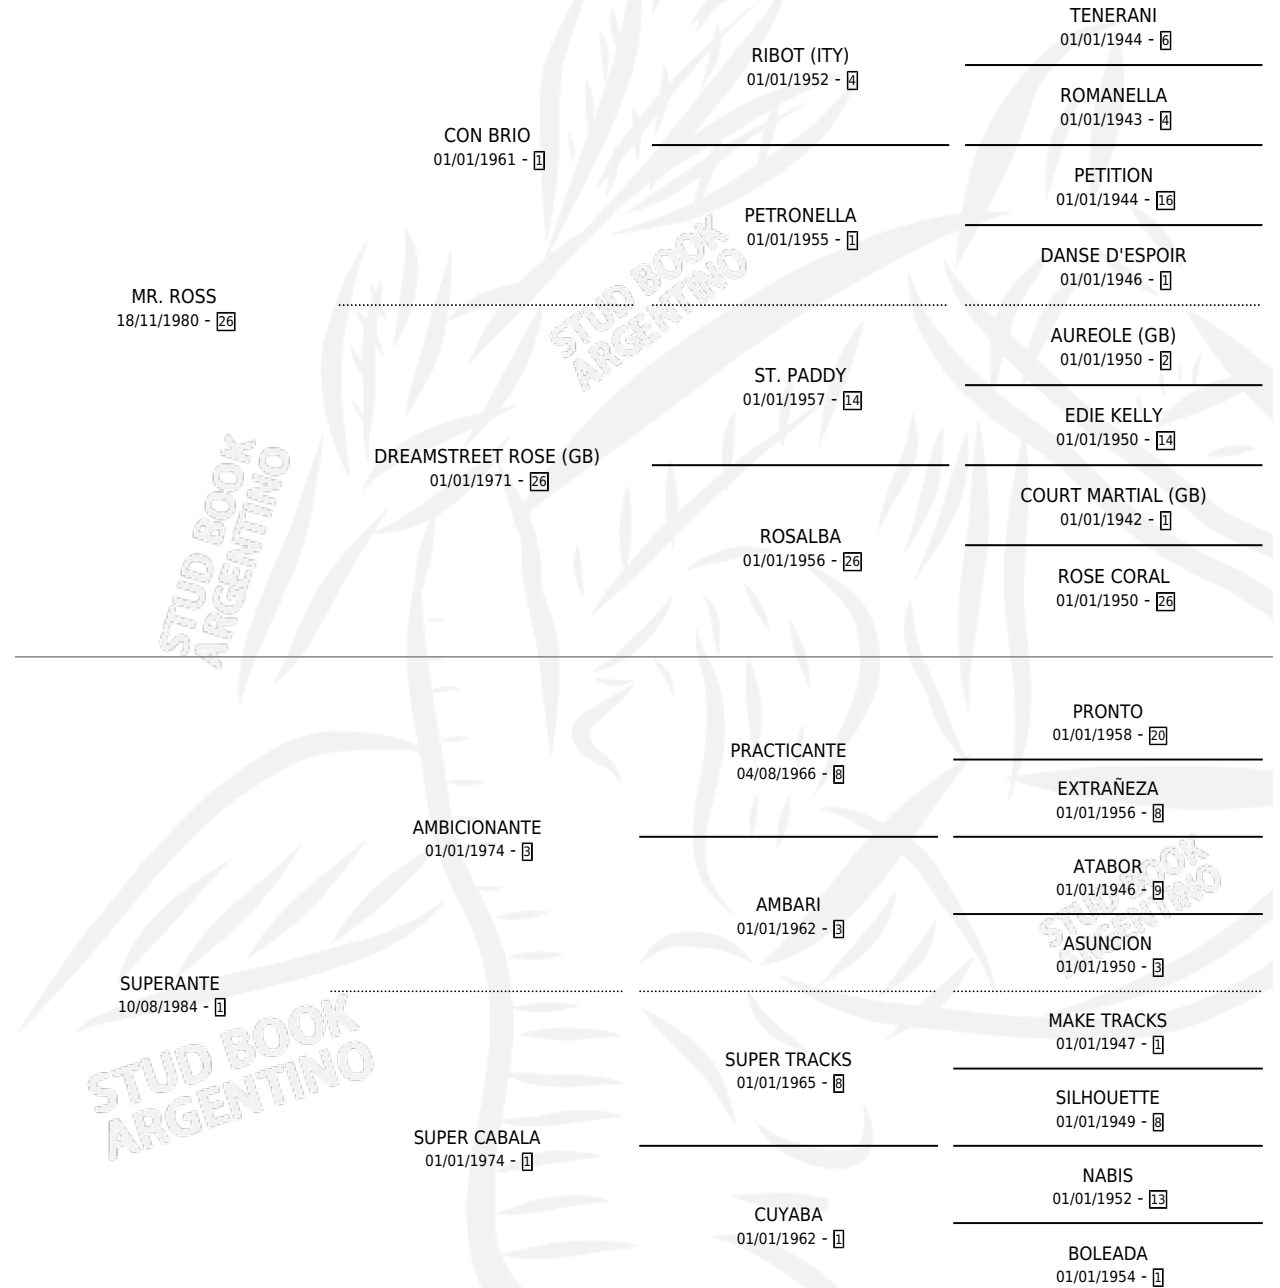

WEWE

por MR. ROSS y SUPERANTE por AMBICIONANTE

Argentina · Macho · Zaino · SP · 09/08/1995
Familia 1-j · Volumen 35

ESTADO

TIPIFICACIÓN SANGUÍNEA	X
TIPIFICACIÓN POR ADN	X
PASAPORTE	X
IDENTIFICACIÓN POR MICROCHIP	X
REPRODUCTOR	X

Lugar de nacimiento: Los Paraisos

Criador: Sin dato

PEDIGREE