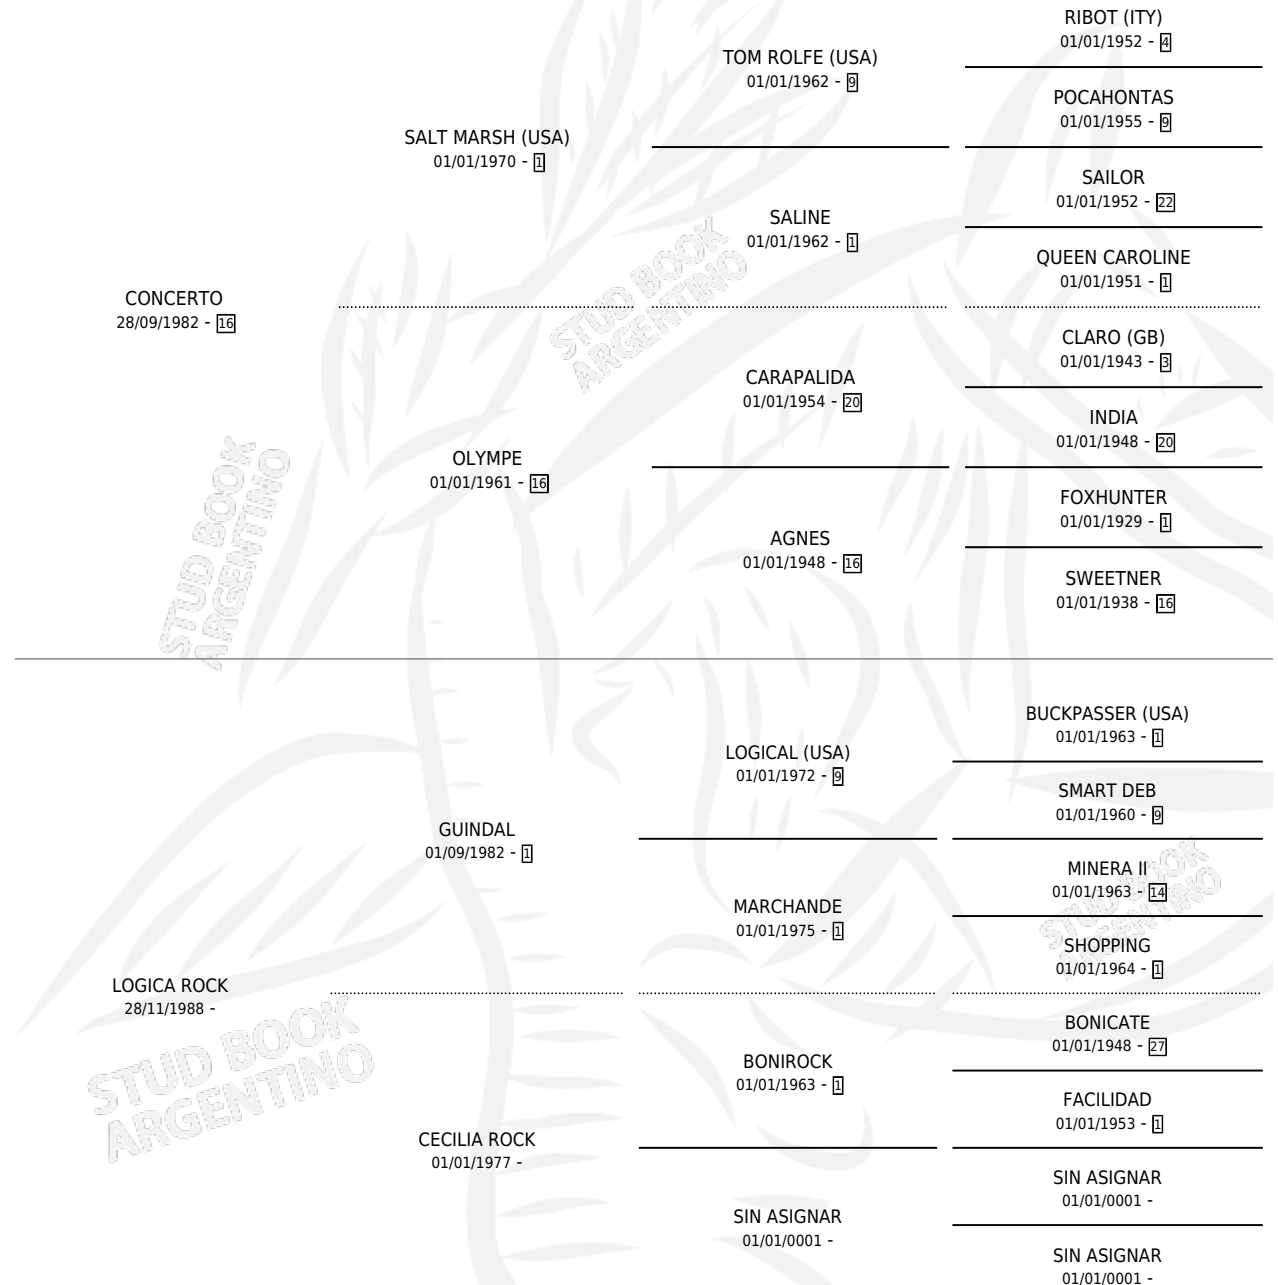

LIGERO ROCK

por CONCERTO y LOGICA ROCK por GUINDAL

Argentina · Macho · Zaino · SP · 15/08/1995
Familia · Volumen 35

ESTADO

TIPIFICACIÓN SANGUÍNEA	X
TIPIFICACIÓN POR ADN	X
PASAPORTE	X
IDENTIFICACIÓN POR MICROCHIP	X
REPRODUCTOR	X

Lugar de nacimiento: El Dulce

Criador: El Dulce

PEDIGREE