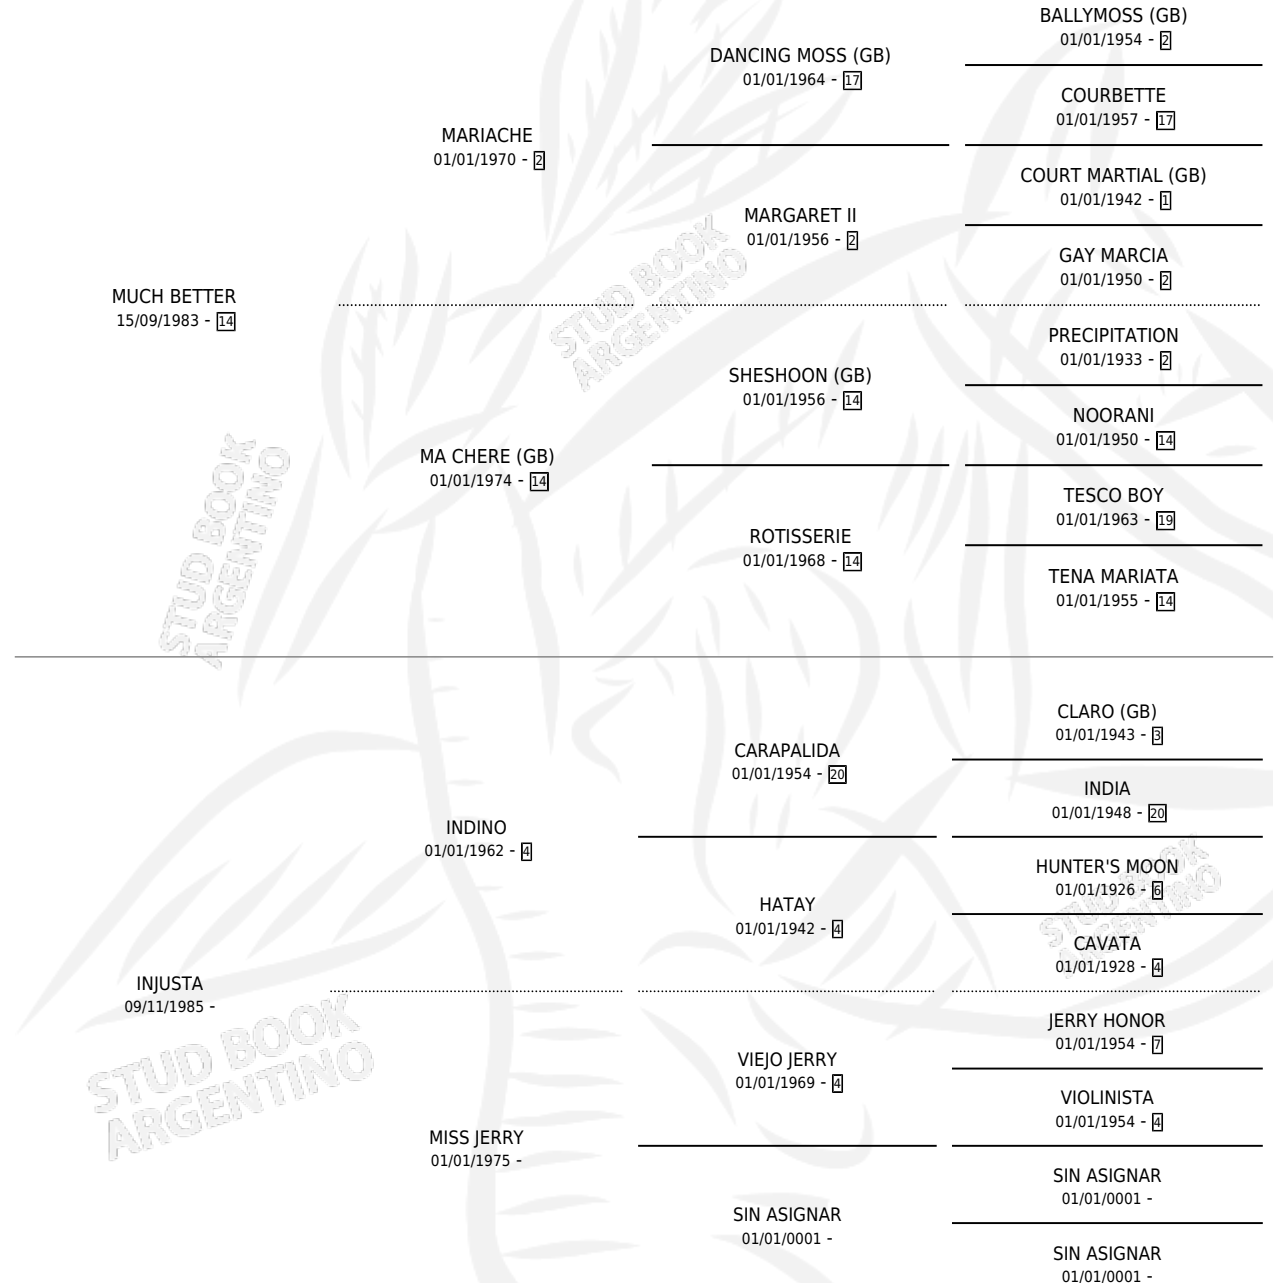

ORTIZ MUCH

por MUCH BETTER y INJUSTA por INDINO

Argentina · Hembra · Zaino Doradillo · SP · 10/08/1995
Familia · Volumen 35

ESTADO

TIPIFICACIÓN SANGUÍNEA	X
TIPIFICACIÓN POR ADN	X
PASAPORTE	X
IDENTIFICACIÓN POR MICROCHIP	X
REPRODUCTOR	X

Lugar de nacimiento: El Campamento

Criador: Sin dato

PEDIGREE