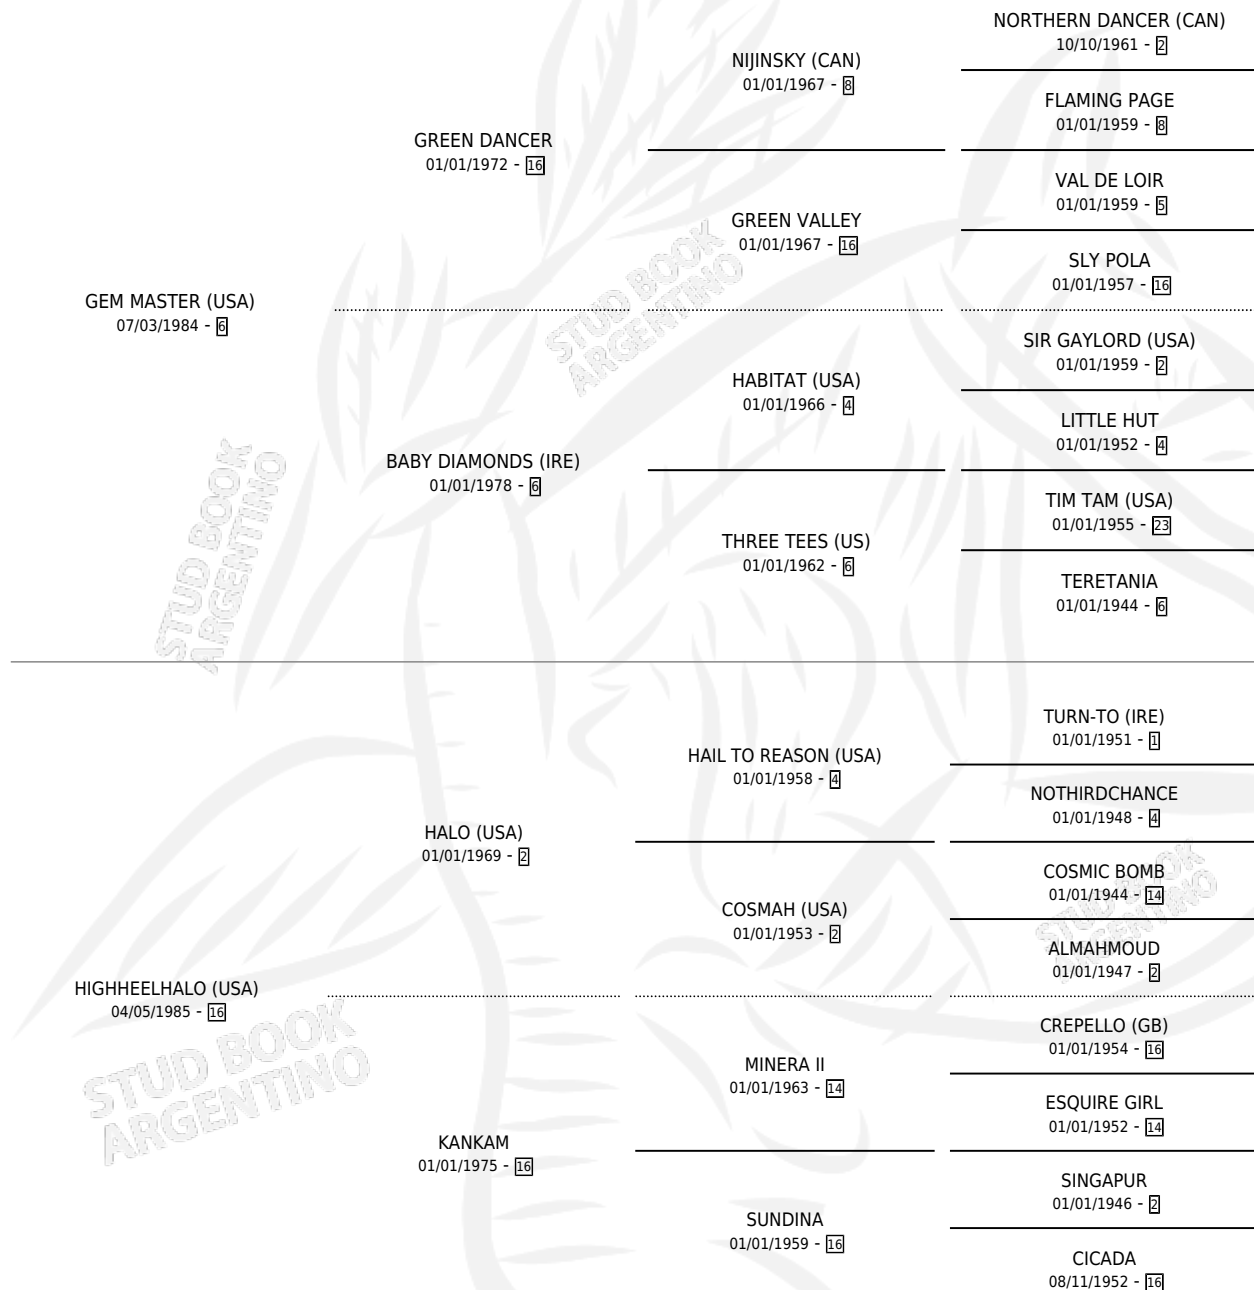

ITAPEVA

por **GEM MASTER (USA)** y **HIGHHEELHALO (USA)** por **HALO (USA)**

Argentina · Hembra · Zaino Doradillo · SP · 08/08/1995
Familia 16-h · Volumen 35

ESTADO

TIPIFICACIÓN SANGUÍNEA	✓
TIPIFICACIÓN POR ADN	X
PASAPORTE	X
IDENTIFICACIÓN POR MICROCHIP	X
REPRODUCTOR	✓

Lugar de nacimiento: El Manzanar

Criador: El Manzanar

~

HIJOS

	MACHOS	HEMBRAS
3 NACIERON	2	1
3 CORRIERON	2	1
1 GANARON	1	0

0	0	0
GANADORES CL	GANADORES GR	GANADORES G1

PEDIGREE

EXPORTACIÓN / IMPORTACIÓN

FECHA	MOVIMIENTO	PAÍS
10/03/2004	EXPORTADO	URUGUAY

~

CAMPAÑA

Solo carreras oficiales de Argentina

POR EDAD

EDAD	CC	1°	2°	3°	4°	5°	NP	CLC	CLG	CLCG1	CLGG1	IMPORTE	GANANCIA / CC
3 AÑOS	1	0	0	0	0	0	1	0	0	0	0	\$0	\$0
TOTALES	1	0	0	0	0	0	1	0	0	0	0	\$0	\$0
%		0.0%	0.0%	0.0%	0.0%	0.0%	100%	0.0%	0.0%	0.0%	0.0%		