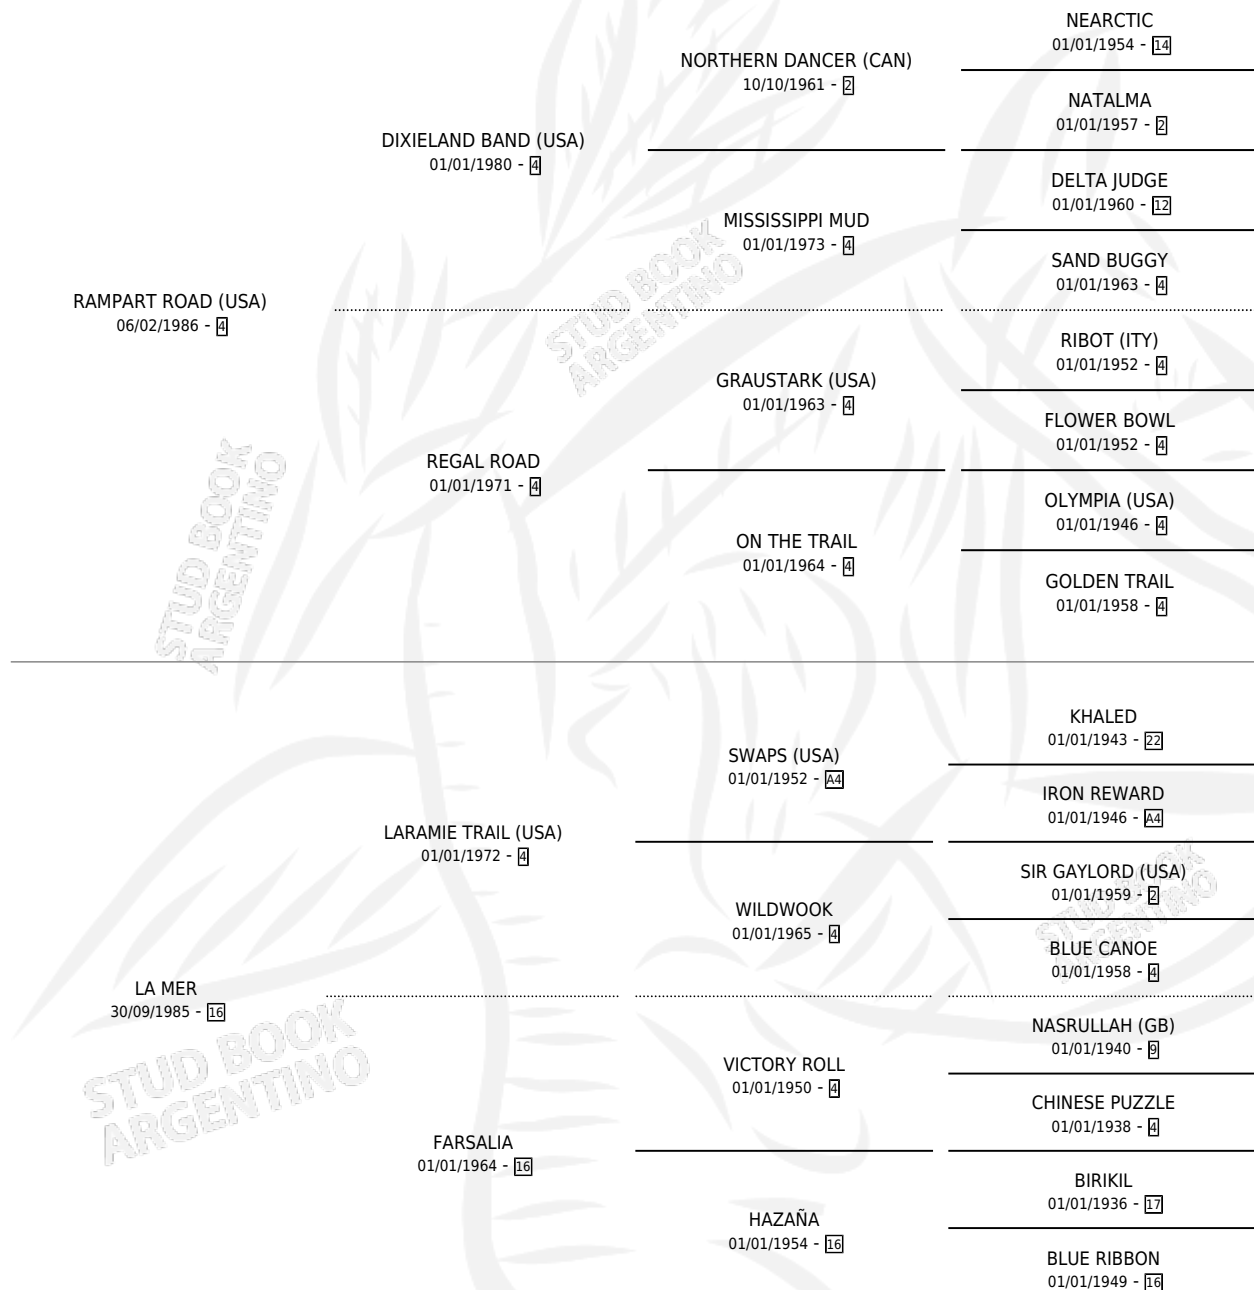

LAMPALAGUA

por **RAMPART ROAD (USA)** y **LA MER** por **LARAMIE TRAIL (USA)**

Argentina · Hembra · Zaino Doradillo · SP · 06/08/1995
Familia 16-d · Volumen 35

ESTADO

TIPIFICACIÓN SANGUÍNEA	✓
TIPIFICACIÓN POR ADN	✓
PASAPORTE	X
IDENTIFICACIÓN POR MICROCHIP	X
REPRODUCTOR	✓

Lugar de nacimiento: El Candil

Criador: Sin dato

~

HIJOS

	MACHOS	HEMBRAS
8 NACIERON	5	3
8 CORRIERON	5	3
6 GANARON	4	2
0 GANADORES CL	0 GANADORES GR	0 GANADORES G1

PEDIGREE

CAMPAÑA

Solo carreras oficiales de Argentina