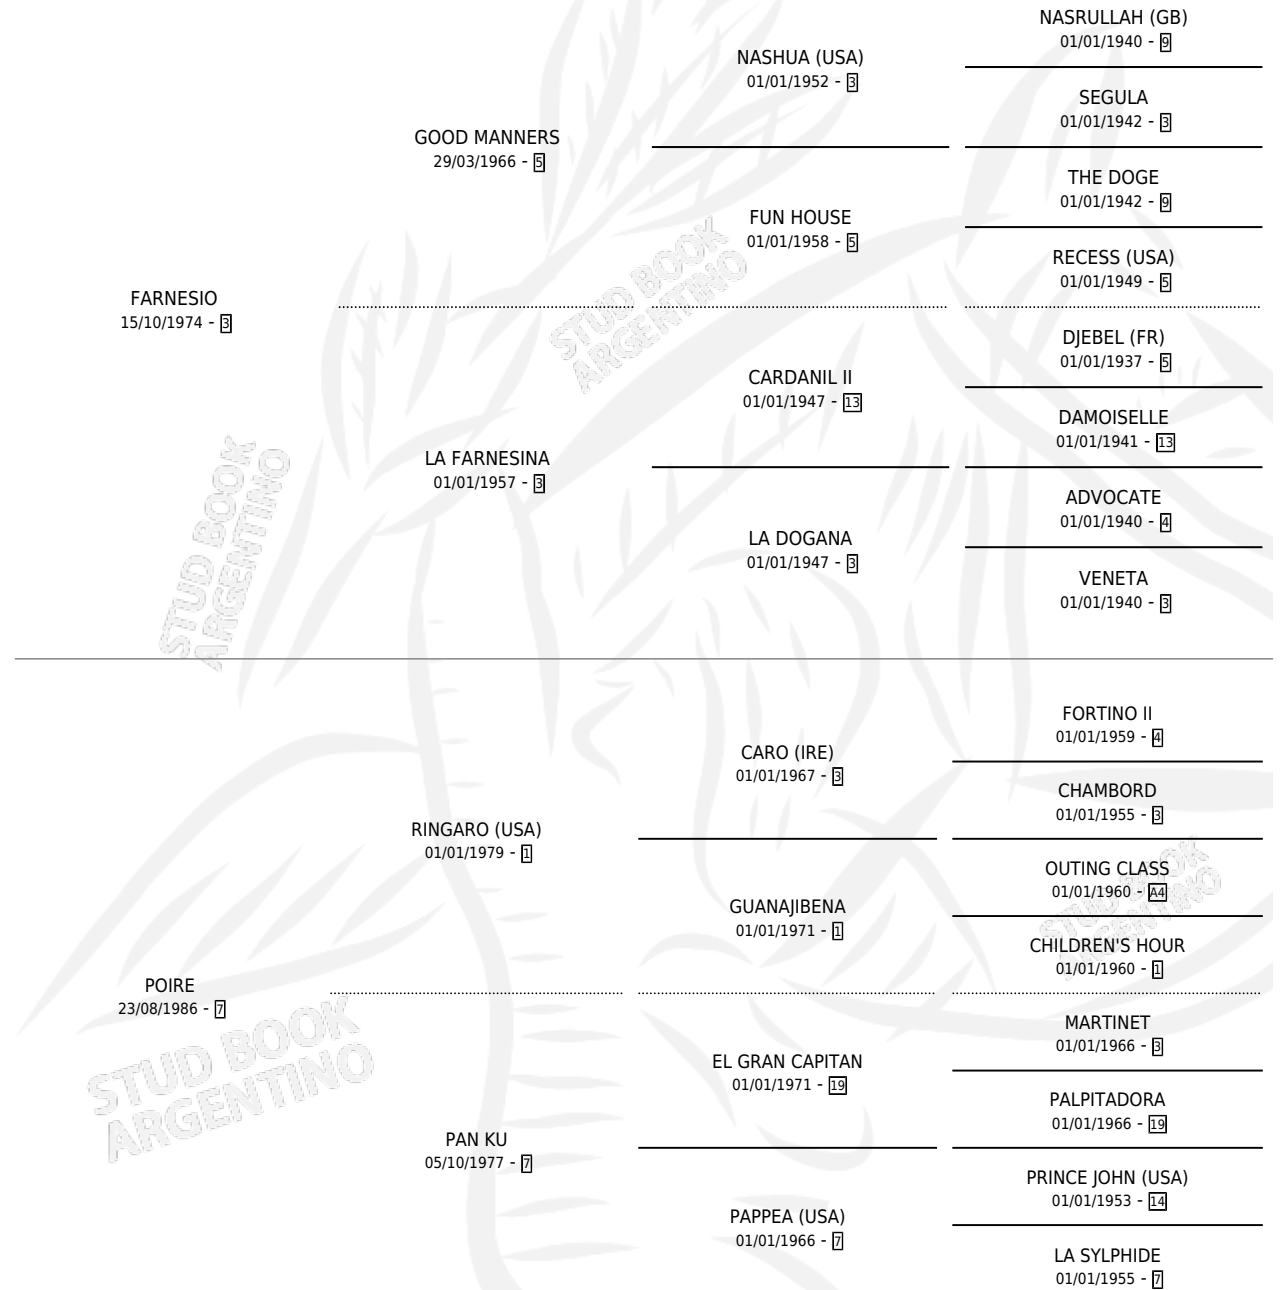

OUR TIME

por **FARNESIO** y **POIRE** por **RINGARO (USA)**

Argentina · Macho · Alazan Tostado · SP · 19/08/1995
Familia 7 · Volumen 35

ESTADO

TIPIFICACIÓN SANGUÍNEA	X
TIPIFICACIÓN POR ADN	X
PASAPORTE	X
IDENTIFICACIÓN POR MICROCHIP	X
REPRODUCTOR	X

Lugar de nacimiento: El Turf

Criador: El Turf

PEDIGREE

CAMPAÑA

Solo carreras oficiales de Argentina

POR EDAD

EDAD	CC	1°	2°	3°	4°	5°	NP	CLC	CLG	CLCG1	CLGG1	IMPORTE	GANANCIA / CC
3 AÑOS	7	0	0	0	1	1	5	0	0	0	0	\$396	\$57
TOTALES	7	0	0	0	1	1	5	0	0	0	0	\$396	\$57
%		0.0%	0.0%	0.0%	14.3%	14.3%	71.4%	0.0%	0.0%	0.0%	0.0%		