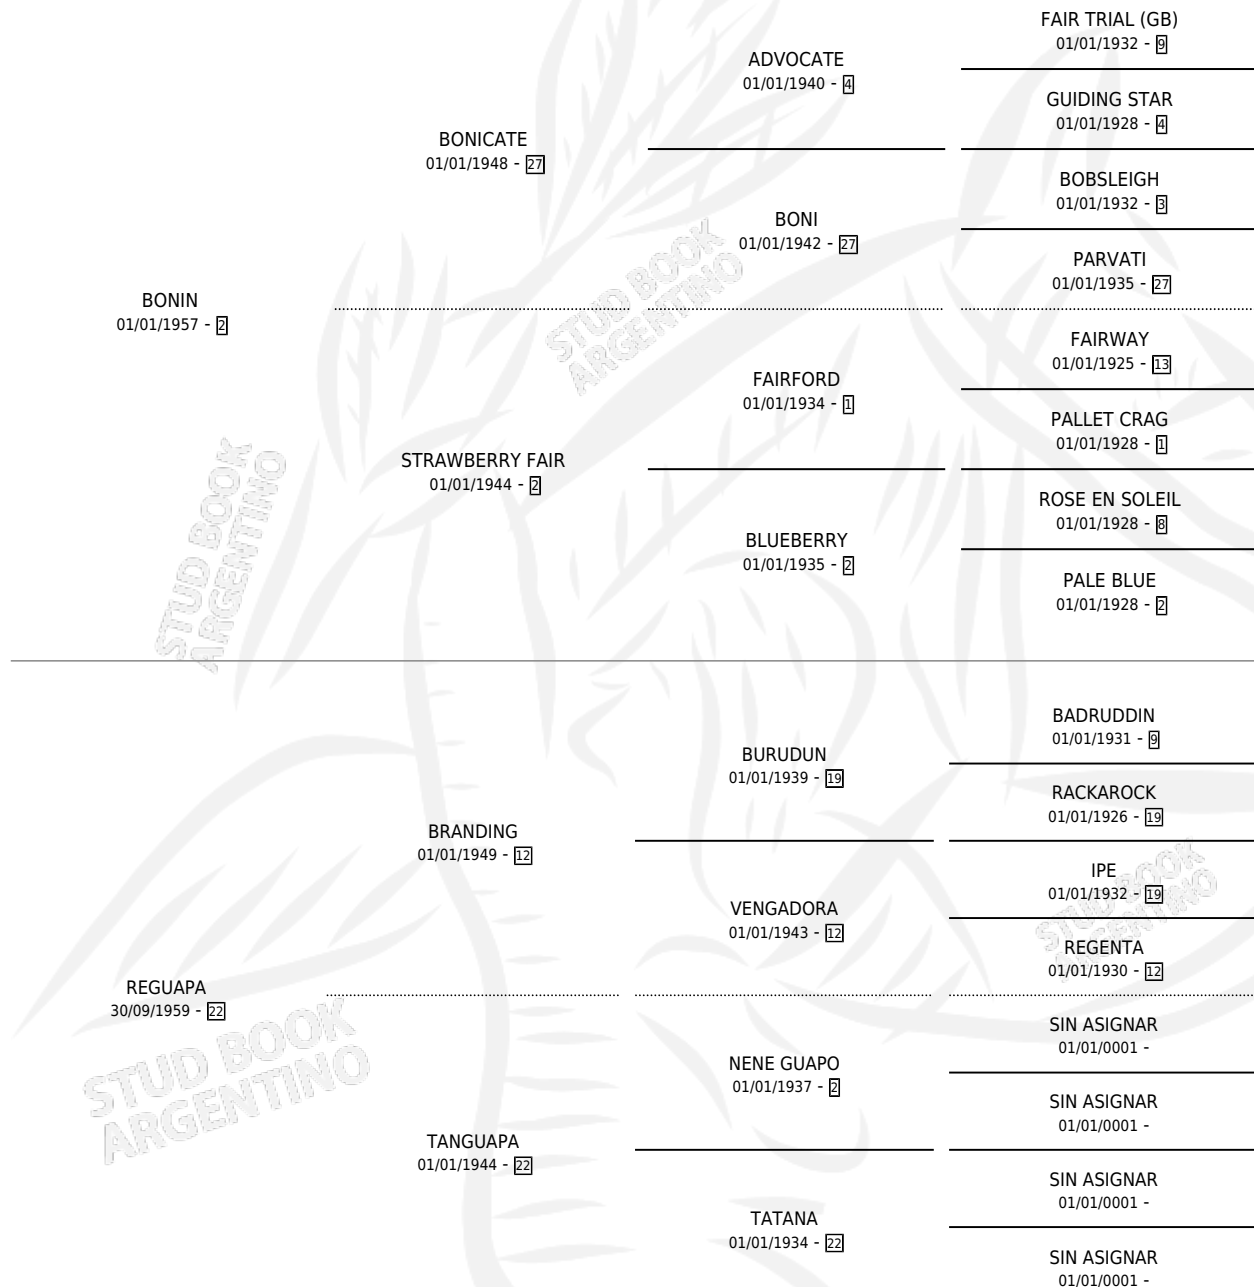

BONTE

por **BONIN** y **REGUAPA** por **BRANDING**

Argentina · Hembra · Alazan · SP · 10/09/1972
Familia 22-c · Volumen 28

ESTADO

TIPIFICACIÓN SANGUÍNEA	X
TIPIFICACIÓN POR ADN	X
PASAPORTE	X
IDENTIFICACIÓN POR MICROCHIP	X
REPRODUCTOR	X

Lugar de nacimiento: Campo particular

Criador: Sin dato

~

HIJOS

	MACHOS	HEMBRAS
1 NACIERON	0	1
1 CORRIERON	0	1
1 GANARON	0	1
0 GANADORES CL	0 GANADORES GR	0 GANADORES G1

PEDIGREE

BONTE

Datos oficiales del Stud Book Argentino