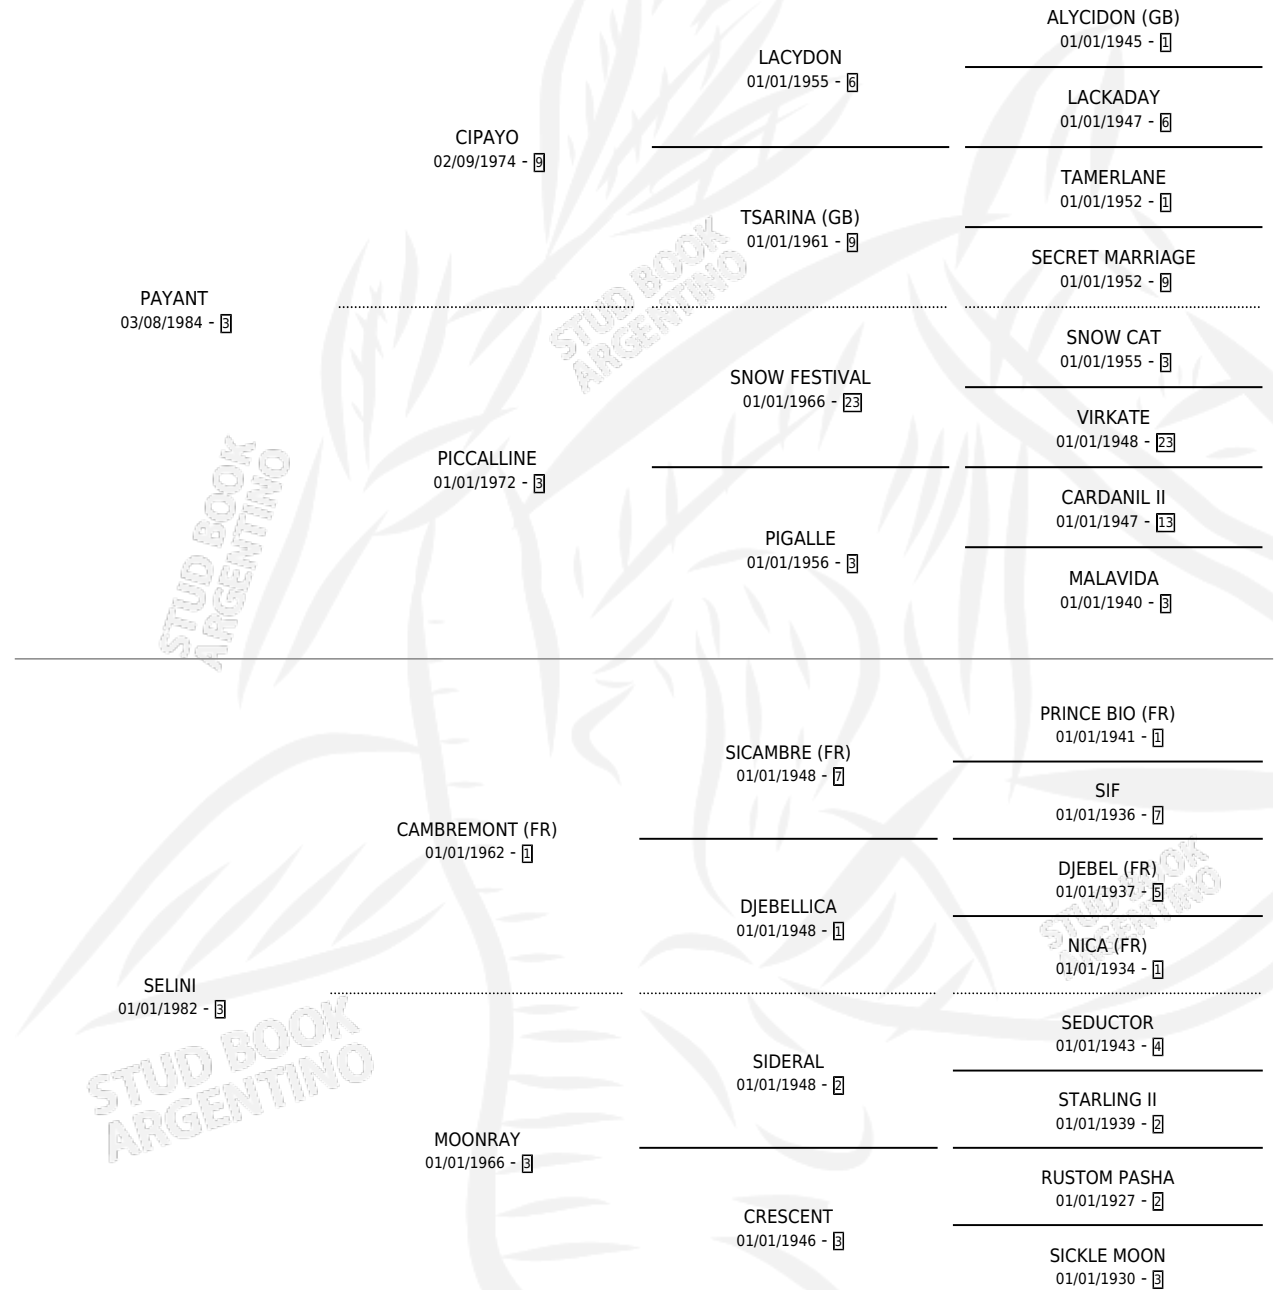

SANEBRIN

por PAYANT y SELINI por CAMBREMONT (FR)

Argentina · Macho · Zaino · SP · 23/07/1995
Familia 3-o · Volumen 35

ESTADO

TIPIFICACIÓN SANGUÍNEA	X
TIPIFICACIÓN POR ADN	X
PASAPORTE	X
IDENTIFICACIÓN POR MICROCHIP	X
REPRODUCTOR	X

Lugar de nacimiento: Las Ortigas

Criador: Las Ortigas

PEDIGREE

CAMPAÑA

Solo carreras oficiales de Argentina

POR EDAD

EDAD	CC	1°	2°	3°	4°	5°	NP	CLC	CLG	CLCG1	CLGG1	IMPORTE	GANANCIA / CC
2 AÑOS	1	0	0	0	0	0	1	0	0	0	0	\$0	\$0
3 AÑOS	2	0	0	0	0	0	2	0	0	0	0	\$0	\$0
4 AÑOS	10	0	0	0	0	0	10	0	0	0	0	\$0	\$0
5 AÑOS	2	0	0	0	0	0	2	0	0	0	0	\$0	\$0
TOTALES	15	0	0	0	0	0	15	0	0	0	0	\$0	\$0
%		0.0%	0.0%	0.0%	0.0%	0.0%	100%	0.0%	0.0%	0.0%	0.0%		