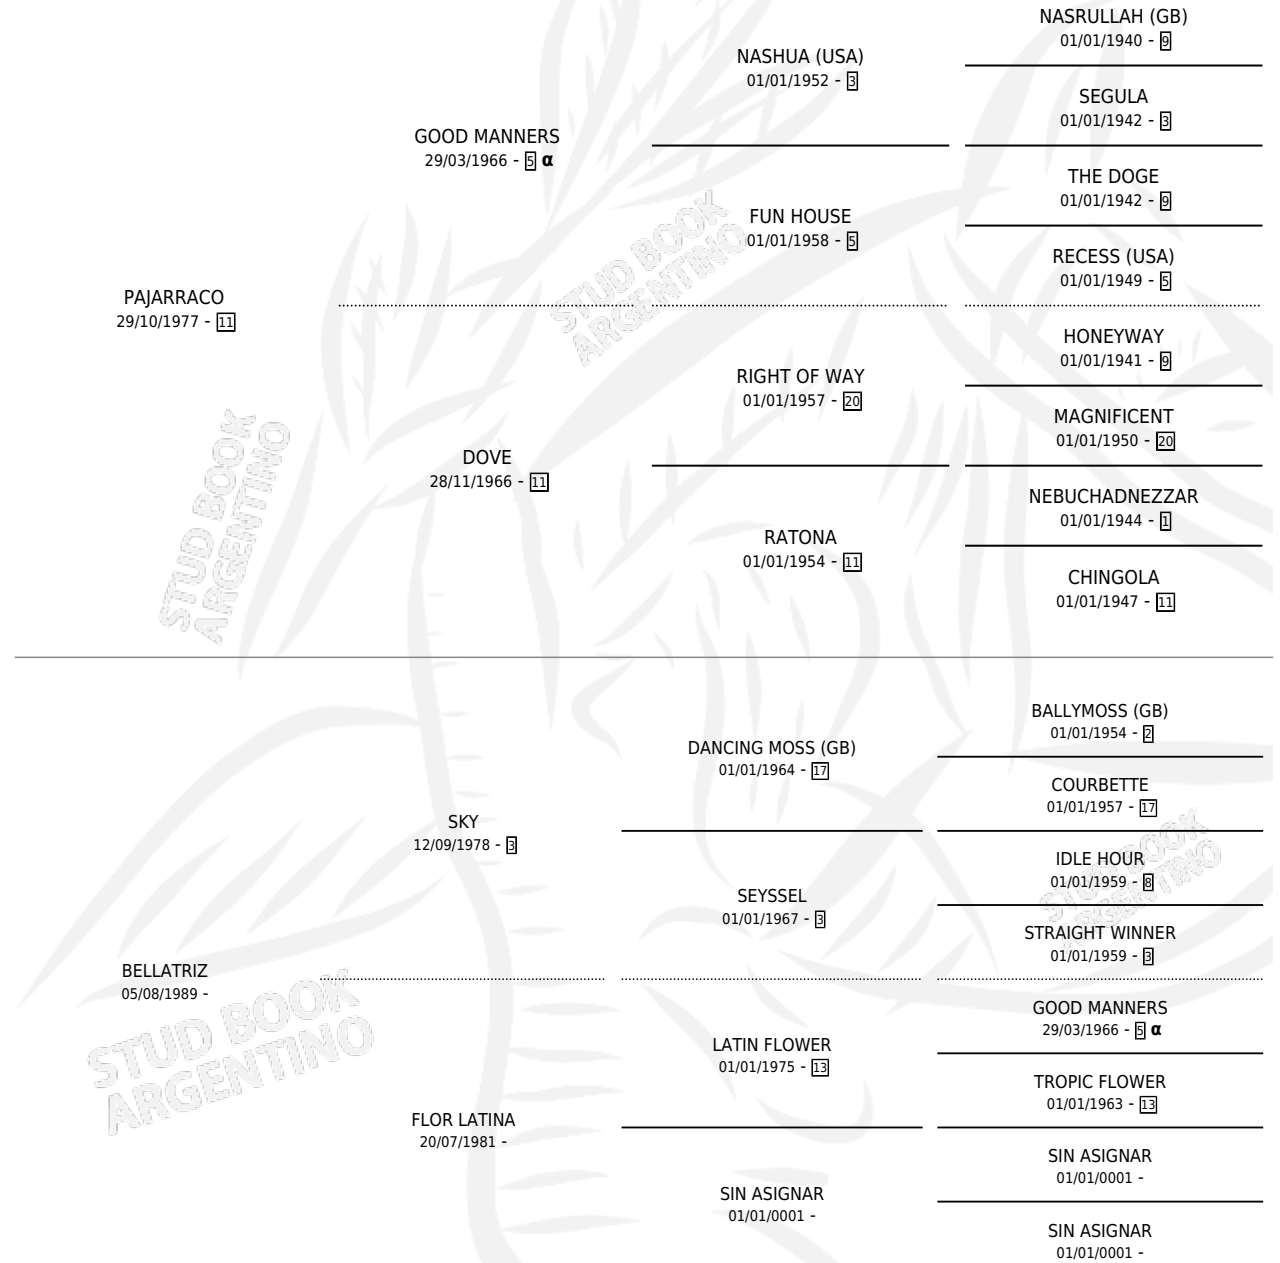

PA'SILBAR

por PAJARRACO y BELLATRIZ por SKY

Argentina · Macho · Zaino · SP · 22/08/1995
Familia · Volumen 35

ESTADO

TIPIFICACIÓN SANGUÍNEA	X
TIPIFICACIÓN POR ADN	X
PASAPORTE	X
IDENTIFICACIÓN POR MICROCHIP	X
REPRODUCTOR	X

Lugar de nacimiento: Los Tres Chiflados

Criador: Sin dato

PEDIGREE

INBREEDING : α

PA'SILBAR

Datos oficiales del Stud Book Argentino

Documento generado el 10/05/2026

studbook.org.ar