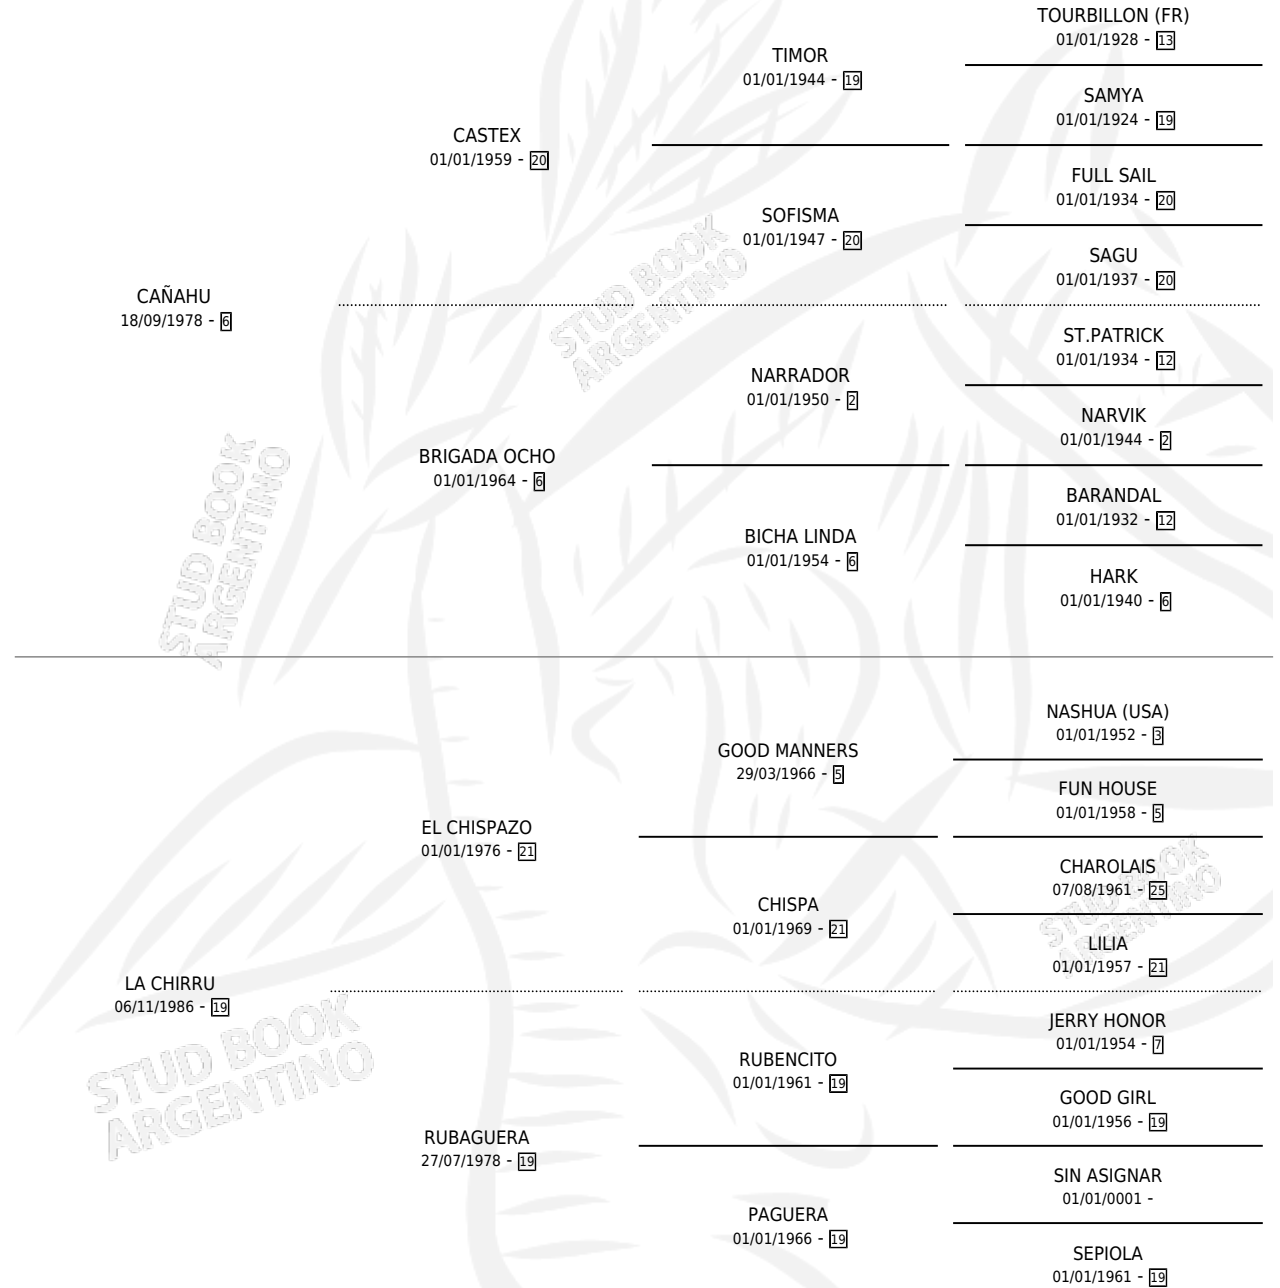

LA CACHI

por CAÑAHU y LA CHIRRU por EL CHISPAZO

Argentina · Hembra · Tordillo · SP · 26/07/1995
Familia 19 · Volumen 35

ESTADO

TIPIFICACIÓN SANGUÍNEA	X
TIPIFICACIÓN POR ADN	X
PASAPORTE	X
IDENTIFICACIÓN POR MICROCHIP	X
REPRODUCTOR	X

Lugar de nacimiento: Don Viyo

Criador: Don Viyo

PEDIGREE

LA CACHI

Datos oficiales del Stud Book Argentino

Documento generado el 07/05/2026

studbook.org.ar