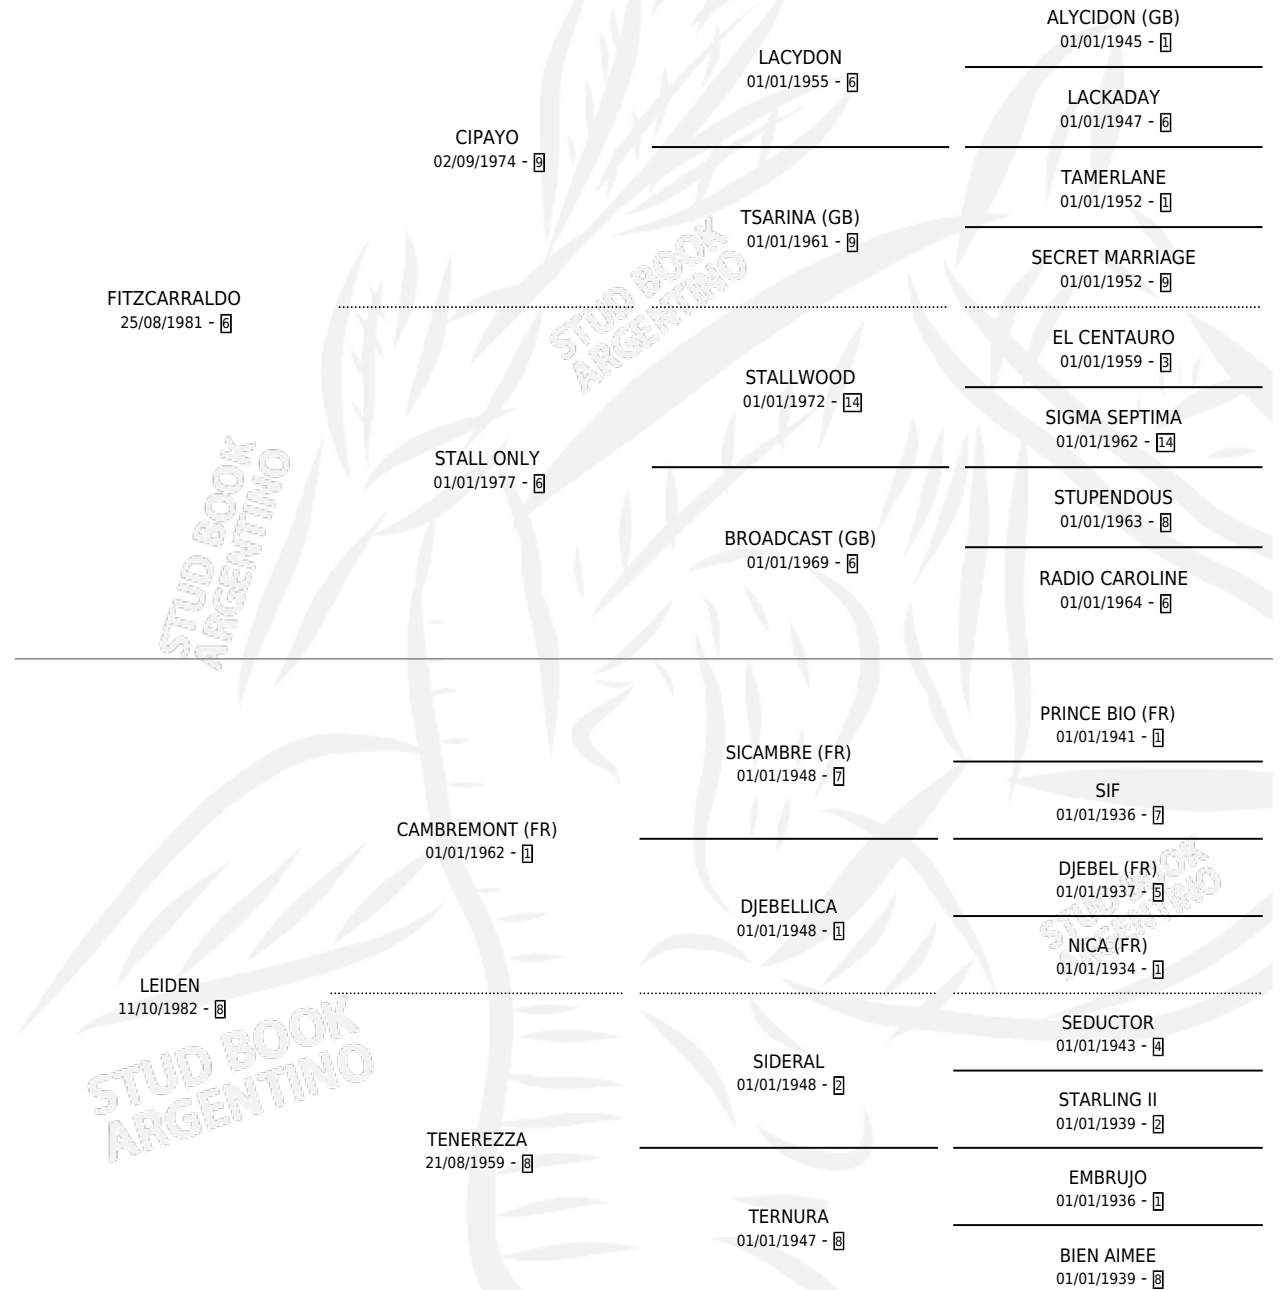

DISDAIN

por FITZCARRALDO y LEIDEN por CAMBREMONT (FR)

Argentina · Hembra · Alazan · SP · 30/07/1995
Familia 8-j · Volumen 35

ESTADO

TIPIFICACIÓN SANGUÍNEA	✓
TIPIFICACIÓN POR ADN	✓
PASAPORTE	X
IDENTIFICACIÓN POR MICROCHIP	X
REPRODUCTOR	✓

Lugar de nacimiento: Comalal
Criador: Comalal

~

HIJOS

	MACHOS	HEMBRAS
13 NACIERON	6	7
8 CORRIERON	4	4
2 GANARON	1	1
0 GANADORES CL	0 GANADORES GR	0 GANADORES G1

PEDIGREE

**S**cimentos **13** / Efectividad **81.25%**

PADRILLO	PRODUCTO	CRIADOR	1ER SERVICIO	ÚLTIMO SERVICIO
MOUNT NELSON (GB)	GRIMLOCK (M Z, 19/09/2014)	SEMPER FIDELIS	09/09/2013	09/09/2013
DISDAIN MOUNT NELSON (GB)	MOUNT DI (H A, 16/08/2013)	MELINCUE	30/08/2012	30/08/2012
Datos oficiales del Stud Book Argentino APTITUDE (USA) Documento generado el 07/05/2026	∅		18/08/2011	28/10/2011
APTITUDE (USA) studbook.org.ar	AP DISTANT (H Z, 16/07/2011)	MELINCUE	06/08/2010	06/08/2010
KING'S BEST (USA)	∅		26/11/2009	26/11/2009
APTITUDE (USA)	AP TENDER (H Z, 06/11/2009) •MURIÓ EL 31/12/2009•	MELINCUE	28/10/2008	24/11/2008
KING'S BEST (USA)	QUEEN DI (H A, 30/09/2008)	MELINCUE	28/09/2007	21/10/2007
THUNDER GULCH (USA)	DISTANT GULCH (M A, 19/08/2007)	MELINCUE	06/09/2006	06/09/2006
THUNDER GULCH (USA)	DISTANT RAY (M AT, 10/08/2006)	MELINCUE	29/08/2005	29/08/2005
LODE (USA)	LODAINE (H A, 31/07/2005)	MELINCUE	25/08/2004	25/08/2004
CITY WEST	∅		04/11/2003	20/11/2003
PAINTER	ELUSIVE (H AT, 25/10/2003)	MELINCUE	06/10/2002	17/11/2002
HIDDEN PRIZE (USA)	DIAMOND CARD (H AT, 08/09/2002)	ORILLA DEL MONTE	11/10/2001	11/10/2001
HIDDEN PRIZE (USA)	DECEIFUL BOY (M Z, 16/09/2001)	ORILLA DEL MONTE	28/09/2000	30/09/2000
HIDDEN PRIZE (USA)	DYER'S EXPRESS (M ZD, 06/09/2000)	ORILLA DEL MONTE	02/10/1999	04/10/1999
SOUTHERN HALO (USA)	DINAMITA JOE (M ZD, 07/09/1999)	ORILLA DEL MONTE	29/09/1998	29/09/1998