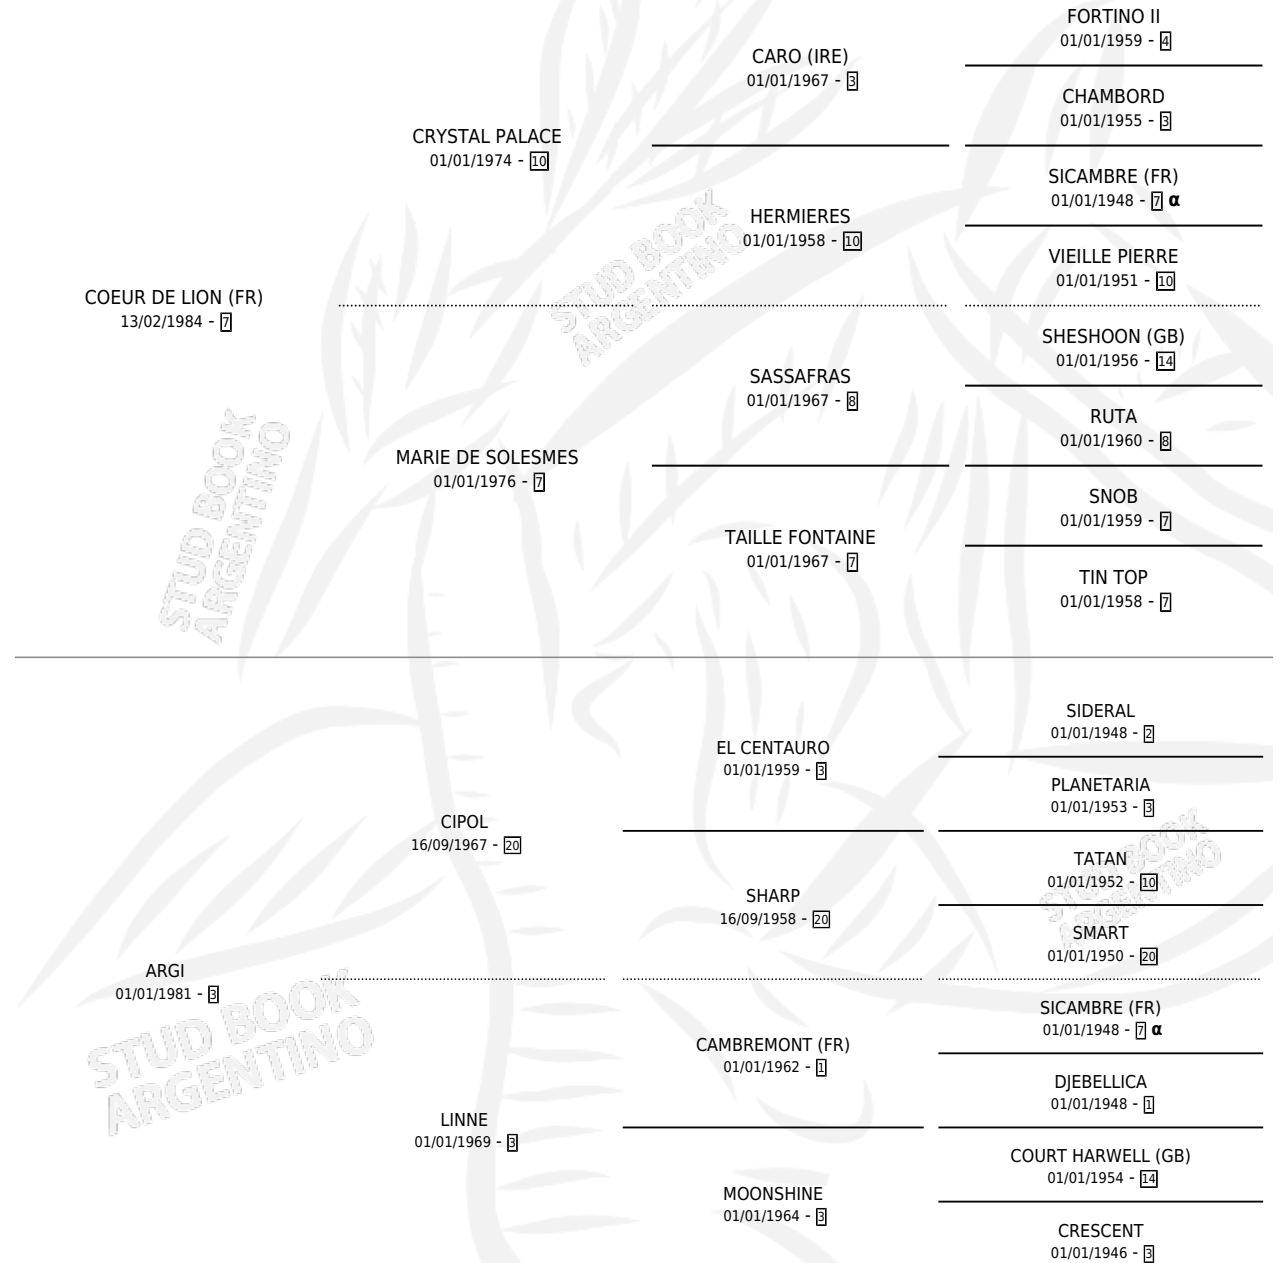

LUMINOTECNIA

por COEUR DE LION (FR) y ARGÍ por CIPOL

Argentina · Hembra · Alazan · SP · 11/08/1995
Familia 3-o · Volumen 35

ESTADO

TIPIFICACIÓN SANGUÍNEA	X
TIPIFICACIÓN POR ADN	X
PASAPORTE	X
IDENTIFICACIÓN POR MICROCHIP	X
REPRODUCTOR	✓

Lugar de nacimiento: Comalal

Criador: Comalal

PEDIGREE

INBREEDING : α