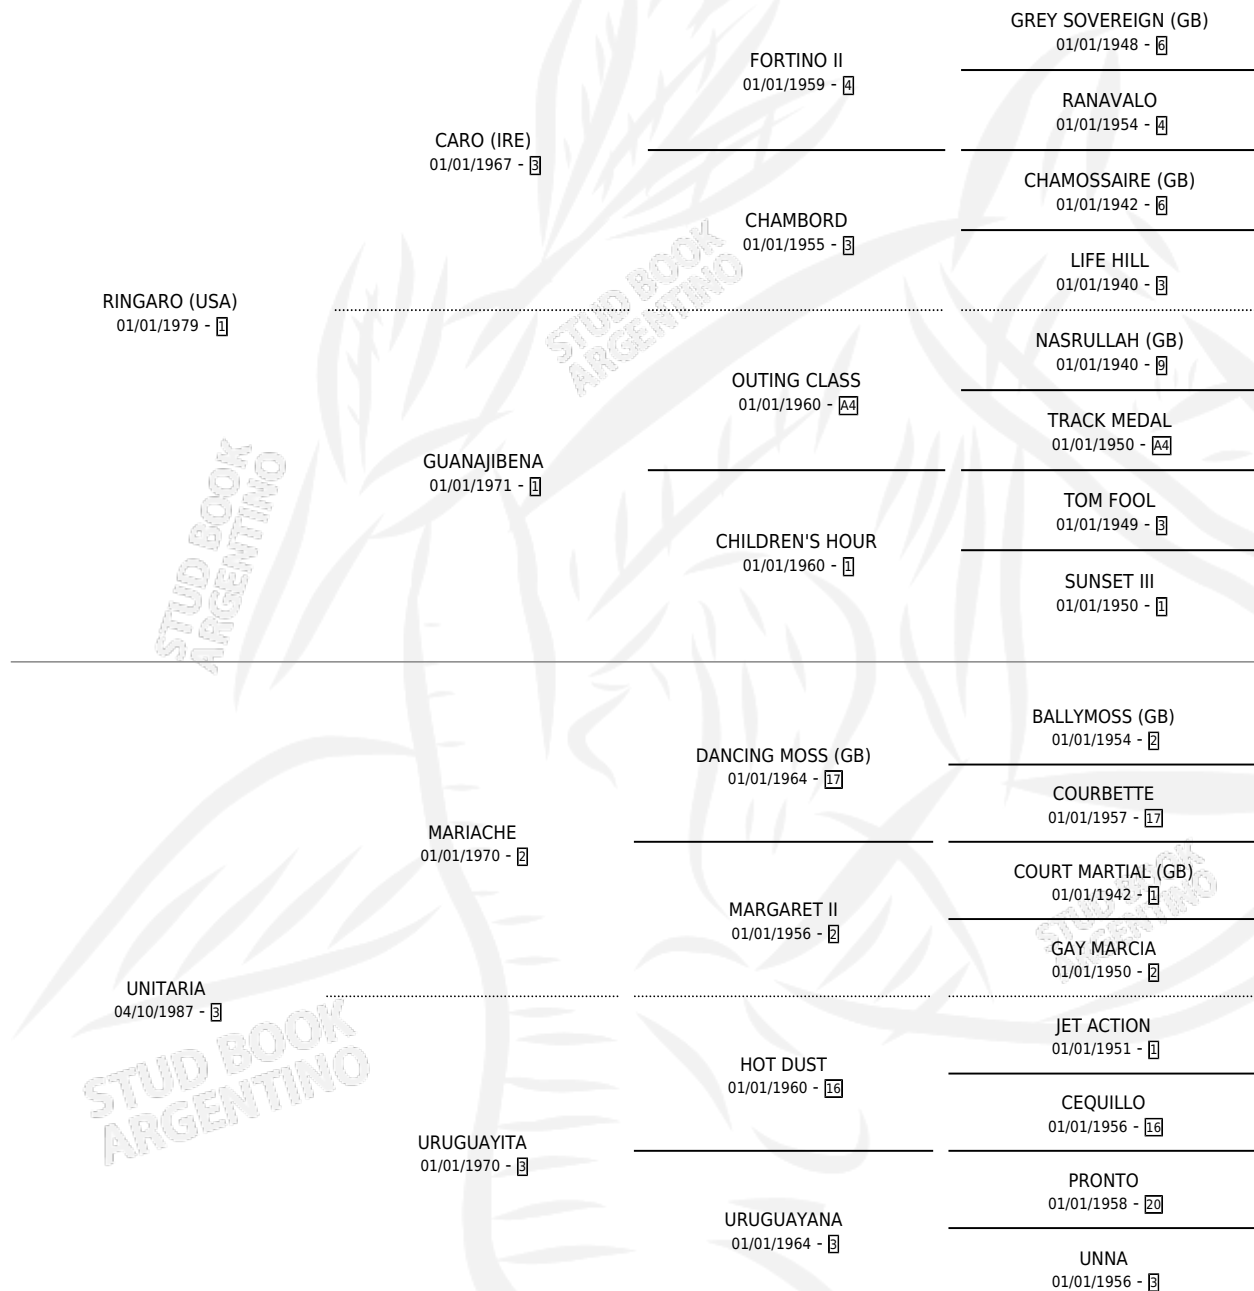

UNITY

por RINGARO (USA) y UNITARIA por MARIACHE

Argentina · Hembra · Tordillo · SP · 28/07/1995
Familia 3-d · Volumen 35

ESTADO

TIPIFICACIÓN SANGUÍNEA	✓
TIPIFICACIÓN POR ADN	X
PASAPORTE	X
IDENTIFICACIÓN POR MICROCHIP	X
REPRODUCTOR	X

Lugar de nacimiento: Vacacion

Criador: Vacacion

PEDIGREE

EXPORTACIÓN / IMPORTACIÓN

FECHA	MOVIMIENTO	PAÍS
13/05/1996	EXPORTADO	BRASIL

UNITY

Datos oficiales del Stud Book Argentino

Documento generado el 19/04/2026