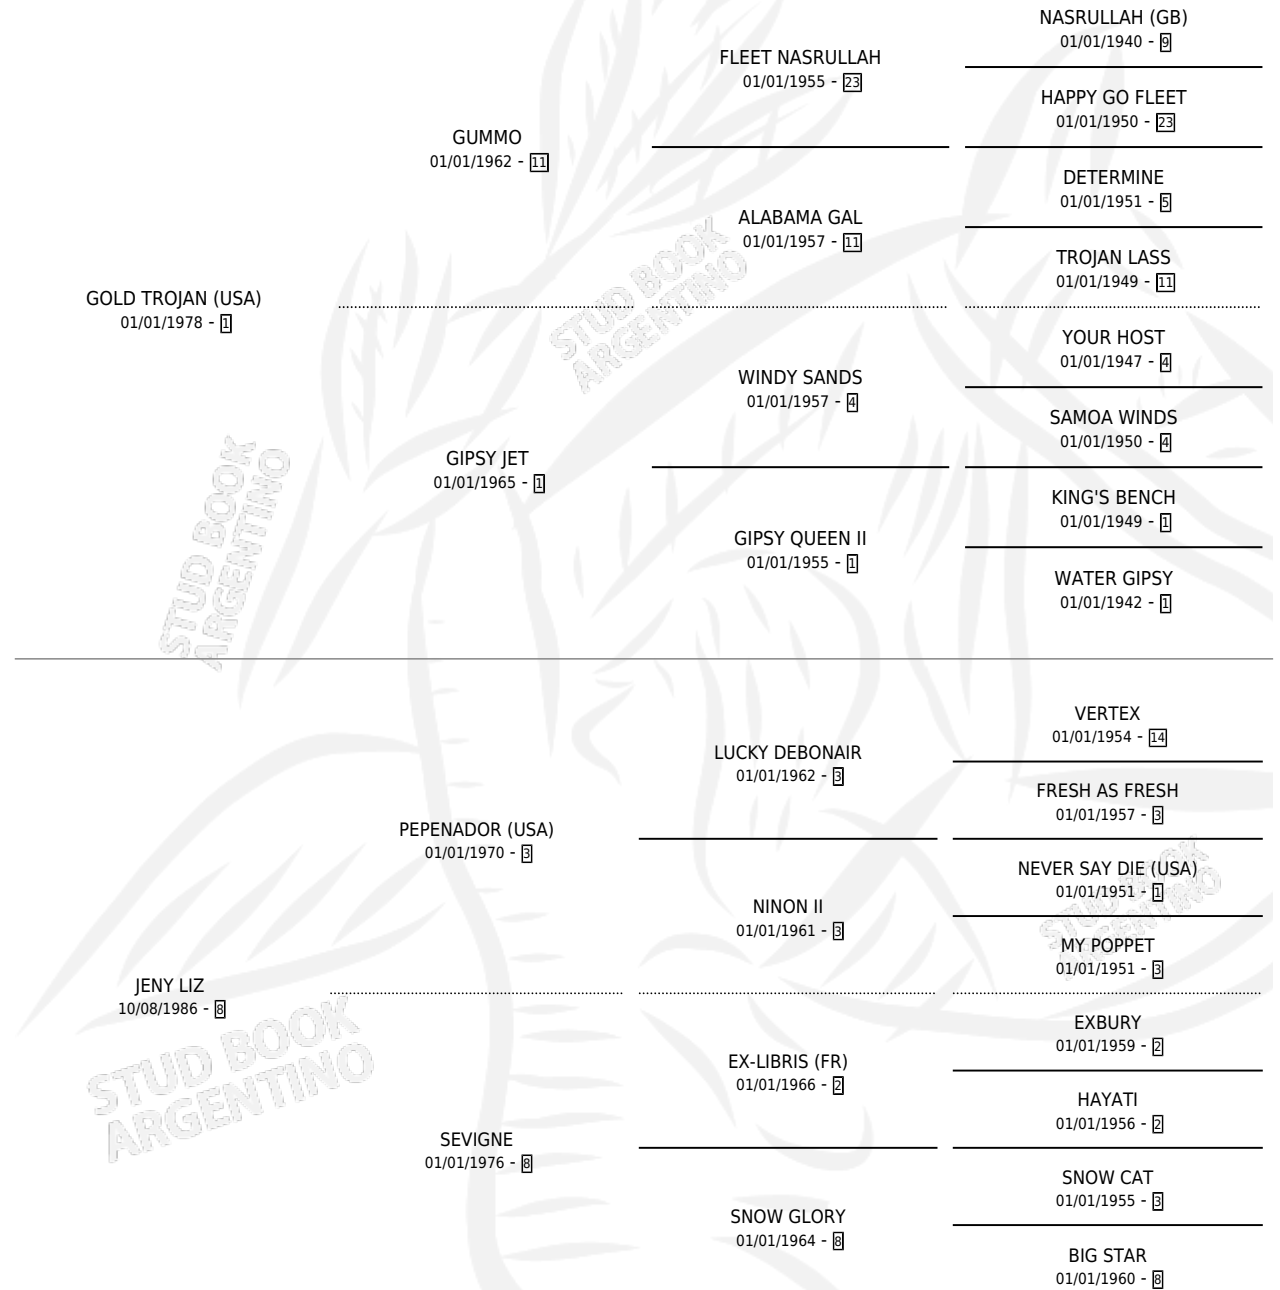

JENNY GOLD

por **GOLD TROJAN (USA)** y **JENY LIZ** por **PEPENADOR (USA)**

Argentina · Hembra · Alazan · SP · 04/08/1995
Familia 8-c · Volumen 35

ESTADO

TIPIFICACIÓN SANGUÍNEA	✓
TIPIFICACIÓN POR ADN	X
PASAPORTE	X
IDENTIFICACIÓN POR MICROCHIP	X
REPRODUCTOR	✓

Lugar de nacimiento: Vacacion
Criador: Vacacion

~

HIJOS

	MACHOS	HEMBRAS
2 NACIERON	1	1
SIN ACTUACIONES		

PEDIGREE

S

mientos 2 / Efectividad 50.00%

PADRILLO	PRODUCTO	CRIADOR	1ER SERVICIO	ÚLTIMO SERVICIO
ORIENT TOSS	Ø		15/10/2002	28/11/2002
JENNY GOLD				
ORIENT TOSS	ORIEN GOLD (M Z, 24/09/2002)	SIN DATO	30/09/2001	02/10/2001
HANSI TOSS	JENNY TOSS (H Z, 20/09/2001)	SIN DATO	29/09/2000	29/09/2000
EL METEORO	Ø		19/08/1999	19/08/1999