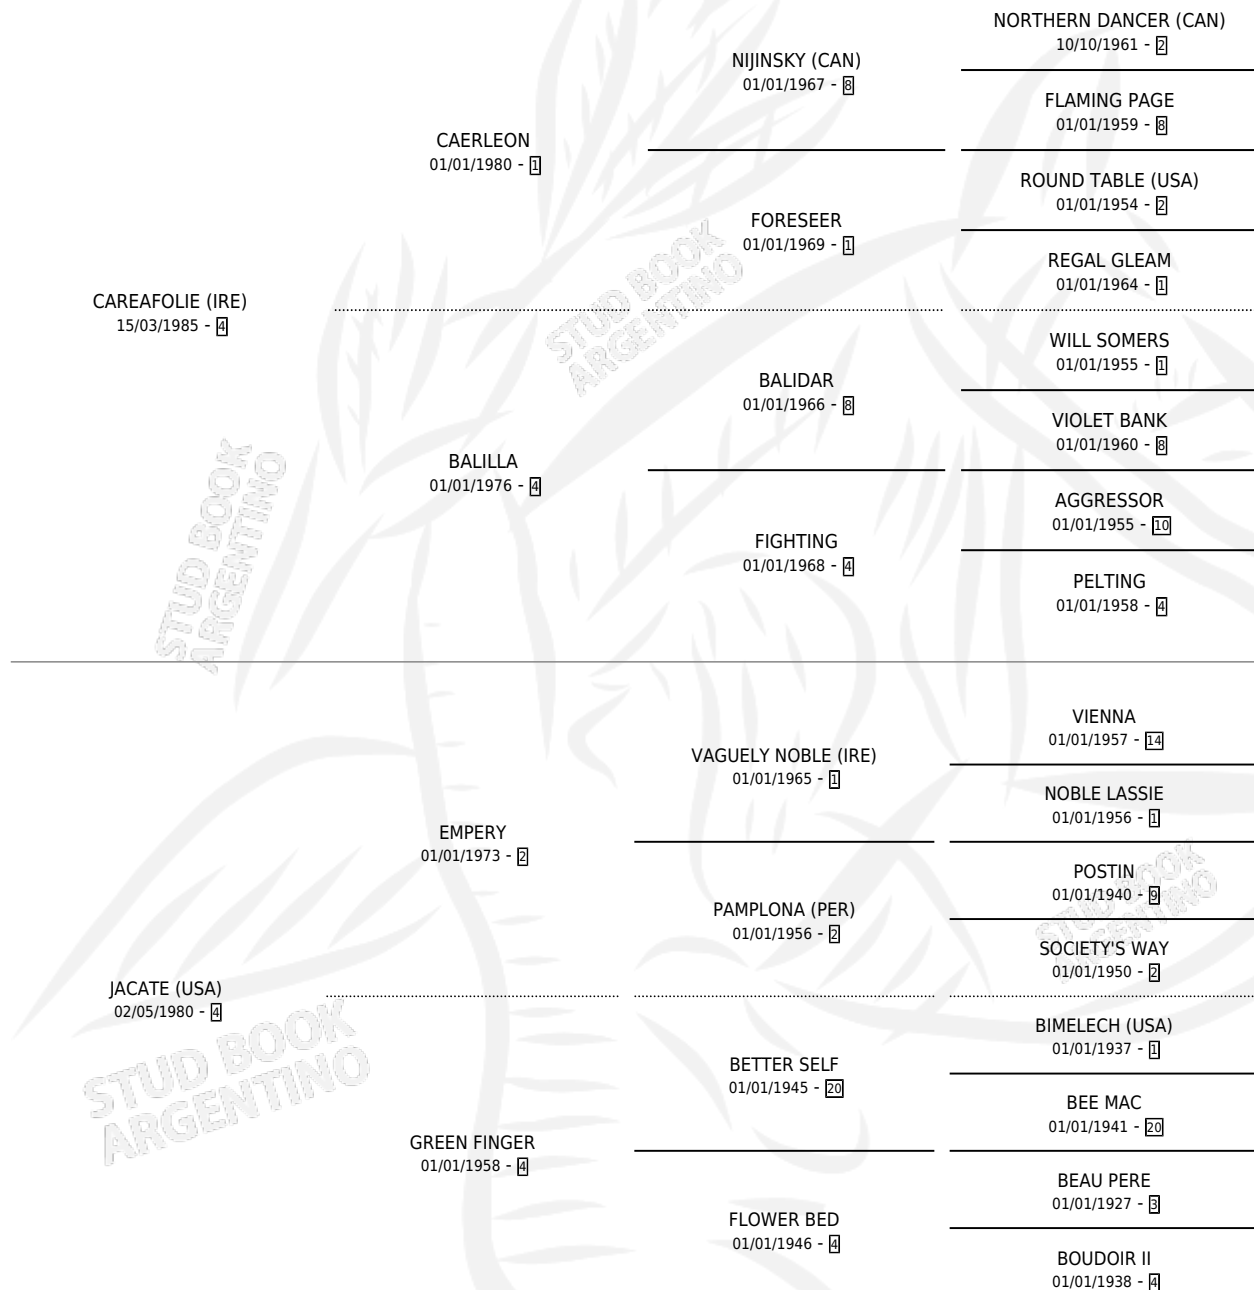

EL JAGUAR

por CAREAFOLIE (IRE) y JACATE (USA) por EMPERY

Argentina · Macho · Zaino · SP · 11/08/1995
Familia 4-d · Volumen 35

ESTADO

TIPIFICACIÓN SANGUÍNEA	X
TIPIFICACIÓN POR ADN	X
PASAPORTE	X
IDENTIFICACIÓN POR MICROCHIP	X
REPRODUCTOR	X

Lugar de nacimiento: La Colina

Criador: Sin dato

PEDIGREE

EL JAGUAR

Datos oficiales del Stud Book Argentino

Documento generado el 10/05/2026

studbook.org.ar