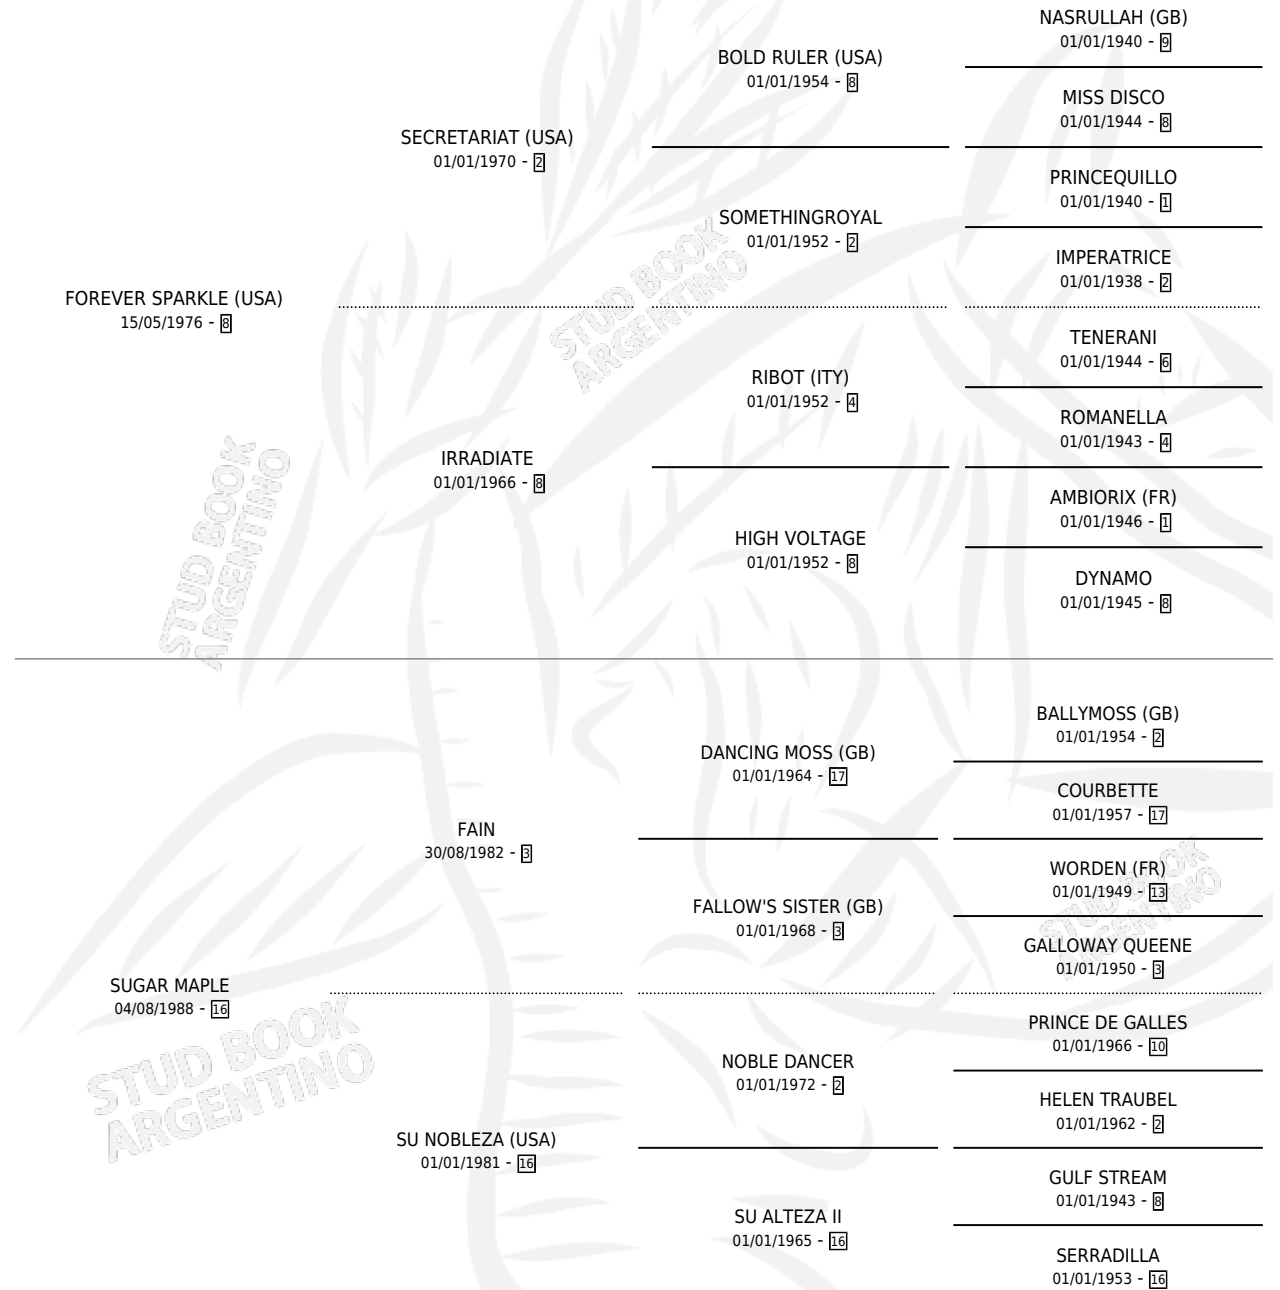

FARABUNDO

por **FOREVER SPARKLE (USA)** y **SUGAR MAPLE** por **FAIN**

Argentina · Macho · Tordillo · SP · 07/08/1995
Familia 16-e · Volumen 35

ESTADO

TIPIFICACIÓN SANGUÍNEA	X
TIPIFICACIÓN POR ADN	X
PASAPORTE	X
IDENTIFICACIÓN POR MICROCHIP	X
REPRODUCTOR	X

Lugar de nacimiento: Campo particular

Criador: Rancho Lujan

PEDIGREE

CAMPAÑA

Solo carreras oficiales de Argentina

POR EDAD

EDAD	CC	1°	2°	3°	4°	5°	NP	CLC	CLG	CLCG1	CLGG1	IMPORTE	GANANCIA / CC
2 AÑOS	5	0	1	1	2	0	1	0	0	0	0	\$3,312	\$662
3 AÑOS	1	0	0	0	0	0	1	0	0	0	0	\$0	\$0
4 AÑOS	2	0	1	0	0	0	1	0	0	0	0	\$960	\$480
5 AÑOS	3	1	0	0	0	0	2	0	0	0	0	\$4,300	\$1,433
TOTALES	11	1	2	1	2	0	5	0	0	0	0	\$8,572	\$779
%		9.1%	18.2%	9.1%	18.2%	0.0%	45.5%	0.0%	0.0%	0.0%	0.0%		