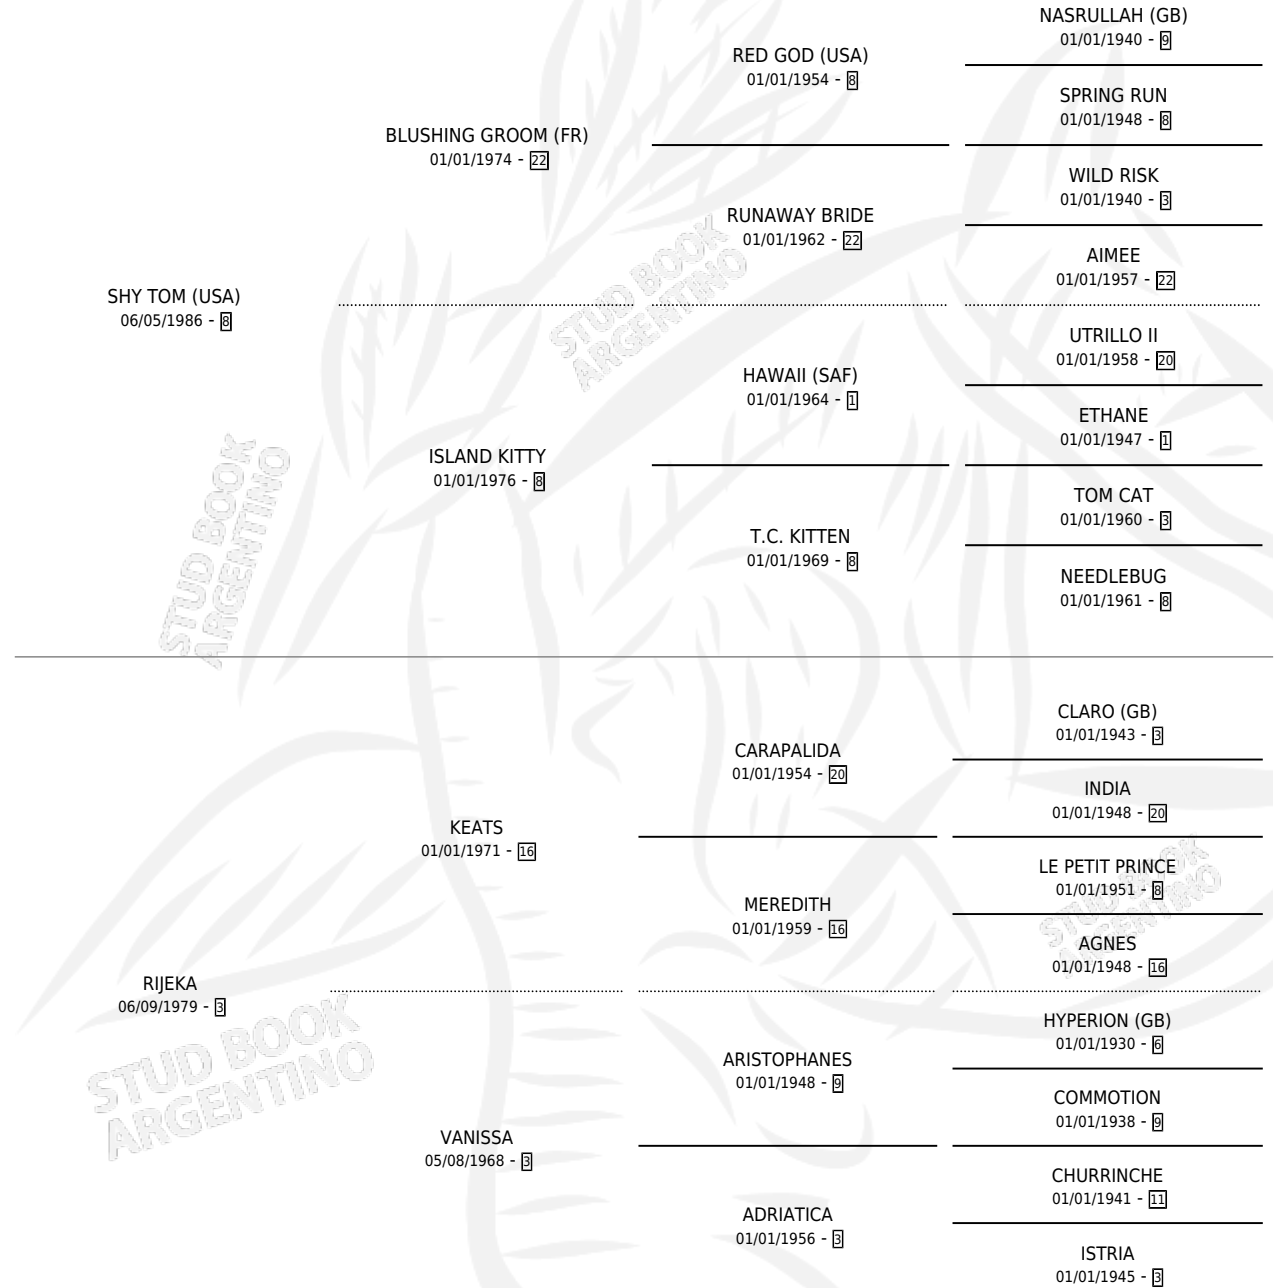

RICO TOM

por SHY TOM (USA) y RIJEKA por KEATS

Argentina · Macho · Alazan · SP · 15/08/1995
Familia 3-b · Volumen 35

ESTADO

TIPIFICACIÓN SANGUÍNEA	X
TIPIFICACIÓN POR ADN	X
PASAPORTE	X
IDENTIFICACIÓN POR MICROCHIP	X
REPRODUCTOR	X

Lugar de nacimiento: La Biznaga

Criador: La Biznaga

PEDIGREE

RICO TOM

Datos oficiales del Stud Book Argentino

Documento generado el 03/05/2026

studbook.org.ar