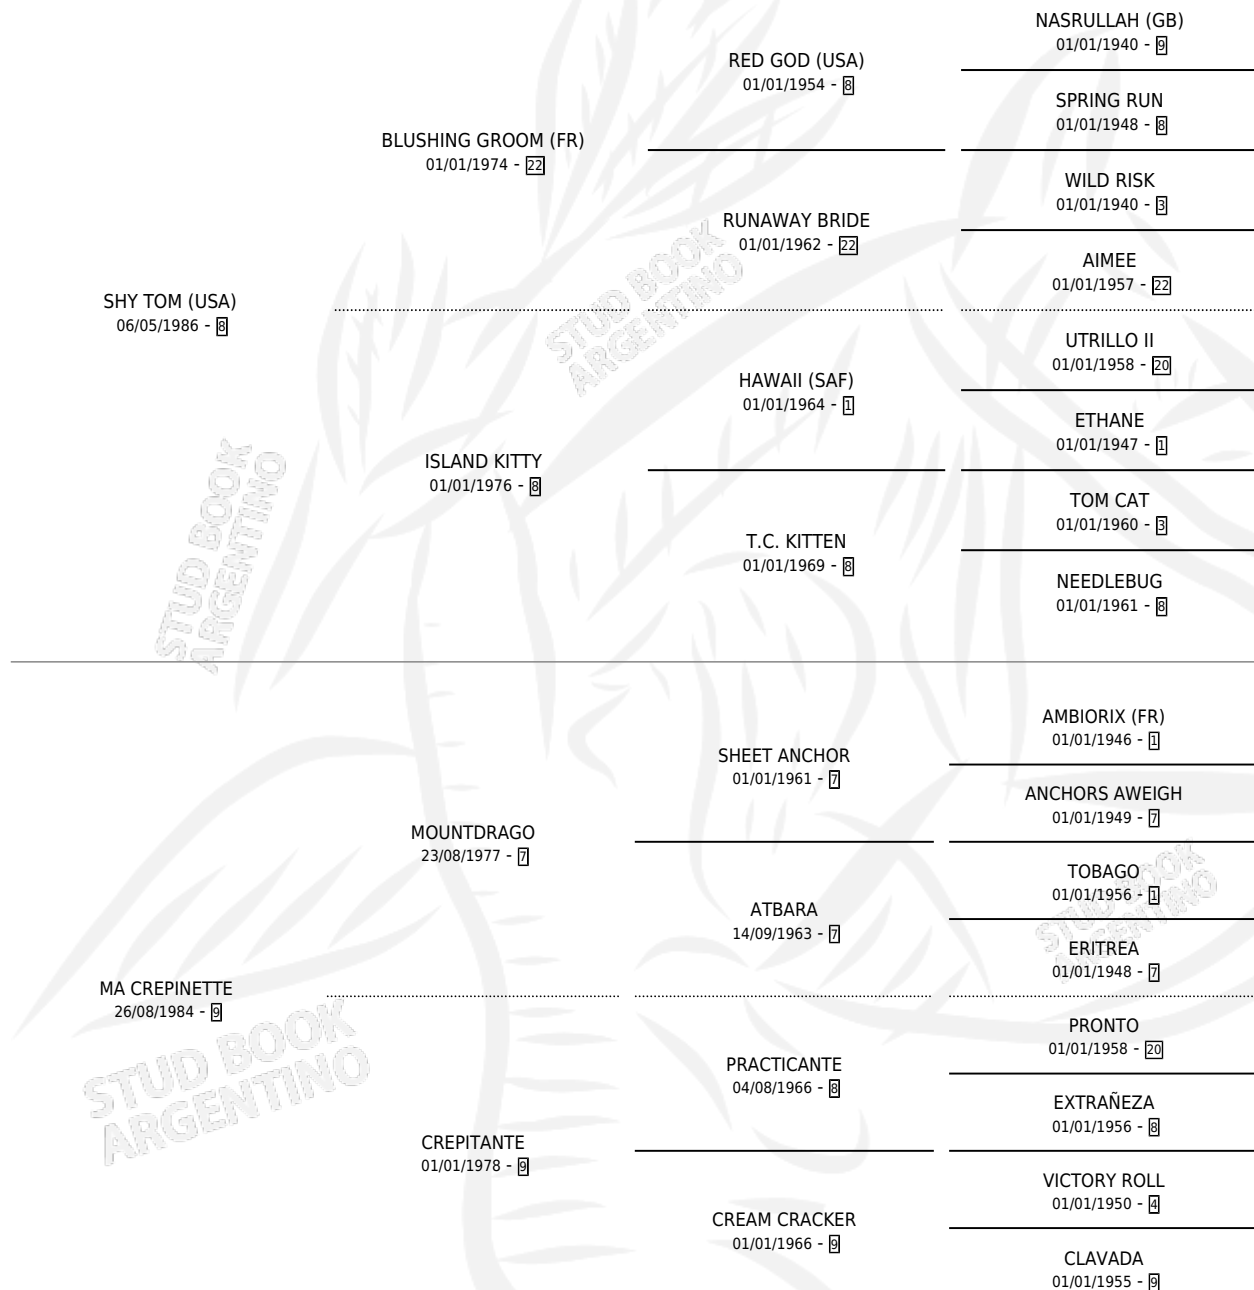

SHY MANIA

por SHY TOM (USA) y MA CREPINETTE por MOUNTDRAGO

Argentina · Hembra · Zaino · SP · 17/08/1995
Familia 9-h · Volumen 35

ESTADO

TIPIFICACIÓN SANGUÍNEA	✓
TIPIFICACIÓN POR ADN	X
PASAPORTE	X
IDENTIFICACIÓN POR MICROCHIP	X
REPRODUCTOR	✓

Lugar de nacimiento: La Biznaga
Criador: La Biznaga

~

HIJOS

	MACHOS	HEMBRAS
1 NACIERON	0	1
SIN ACTUACIONES		

PEDIGREE

S

mientos 1 / Efectividad 33.33%

PADRILLO	PRODUCTO	CRIADOR	1ER SERVICIO	ÚLTIMO SERVICIO
NEVER BLACK (USA)	∅		12/10/2001	19/10/2001
SHY MANIA	FINA MANTA (H Z, 10/09/2001)	SIN DATO	27/09/2000	01/10/2000
DIEGOL	∅		11/09/1999	15/09/1999