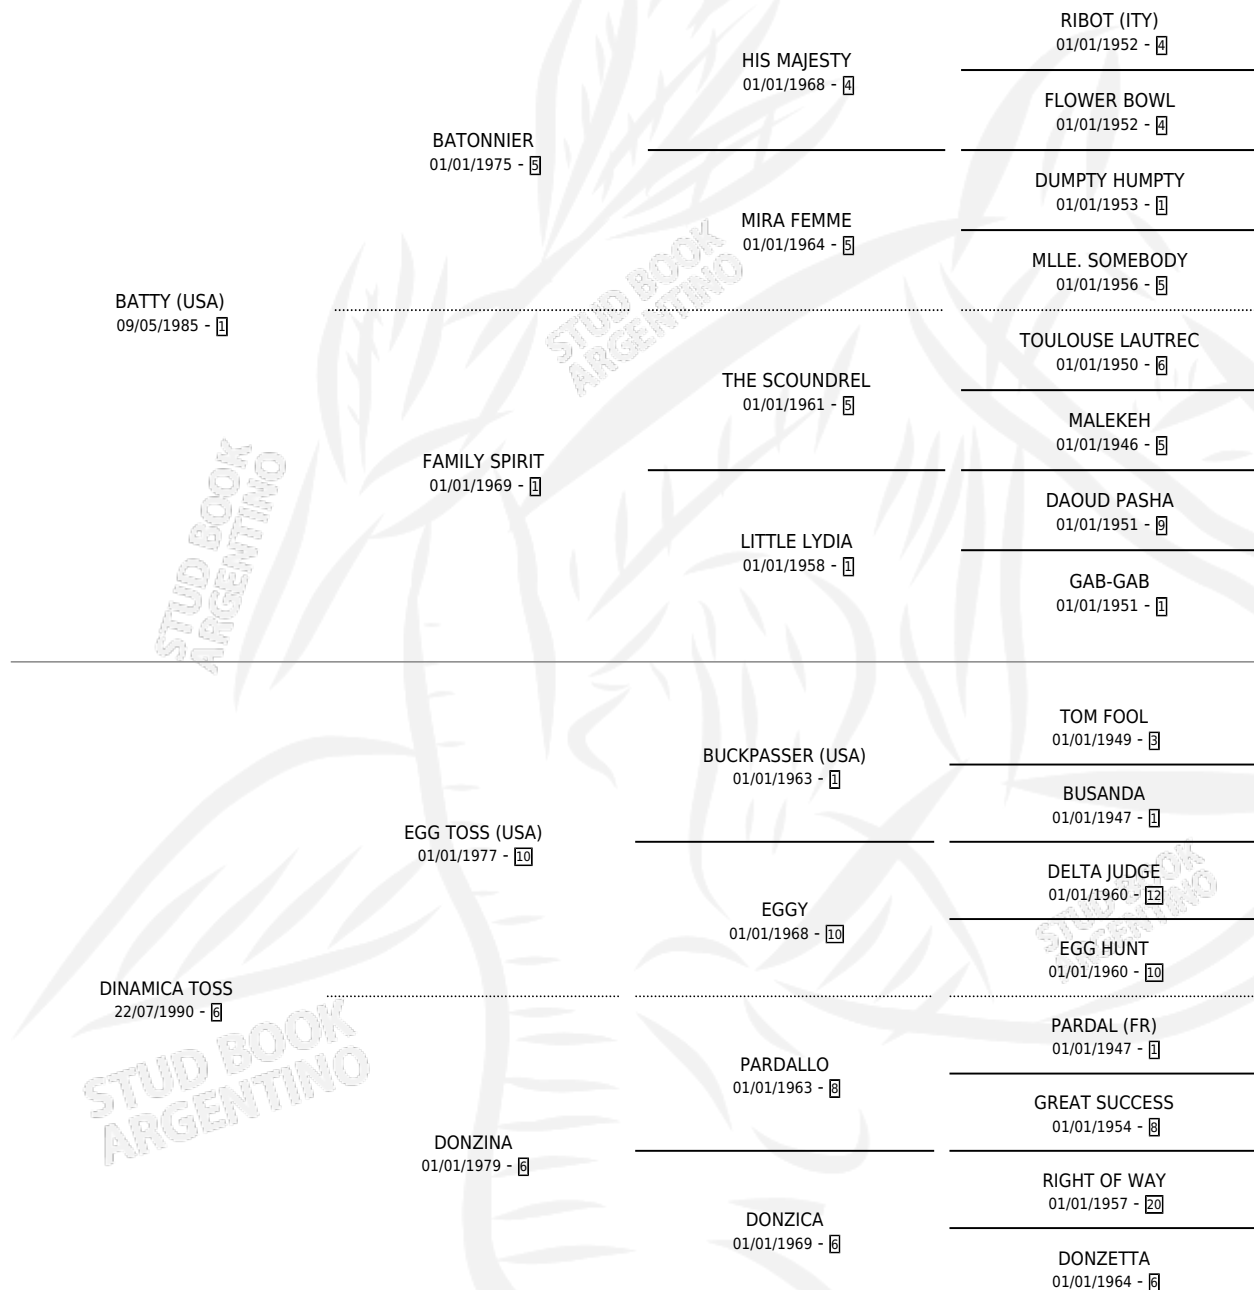

BAT DINUCCHI

por **BATTY (USA)** y **DINAMICA TOSS** por **EGG TOSS (USA)**

Argentina · Macho · Zaino · SP · 20/08/1995
Familia 6-a · Volumen 35

ESTADO

TIPIFICACIÓN SANGUÍNEA	X
TIPIFICACIÓN POR ADN	X
PASAPORTE	X
IDENTIFICACIÓN POR MICROCHIP	X
REPRODUCTOR	X

Lugar de nacimiento: La Biznaga

Criador: La Biznaga

PEDIGREE

BAT DINUCCHI

Datos oficiales del Stud Book Argentino

Documento generado el 05/05/2026

studbook.org.ar