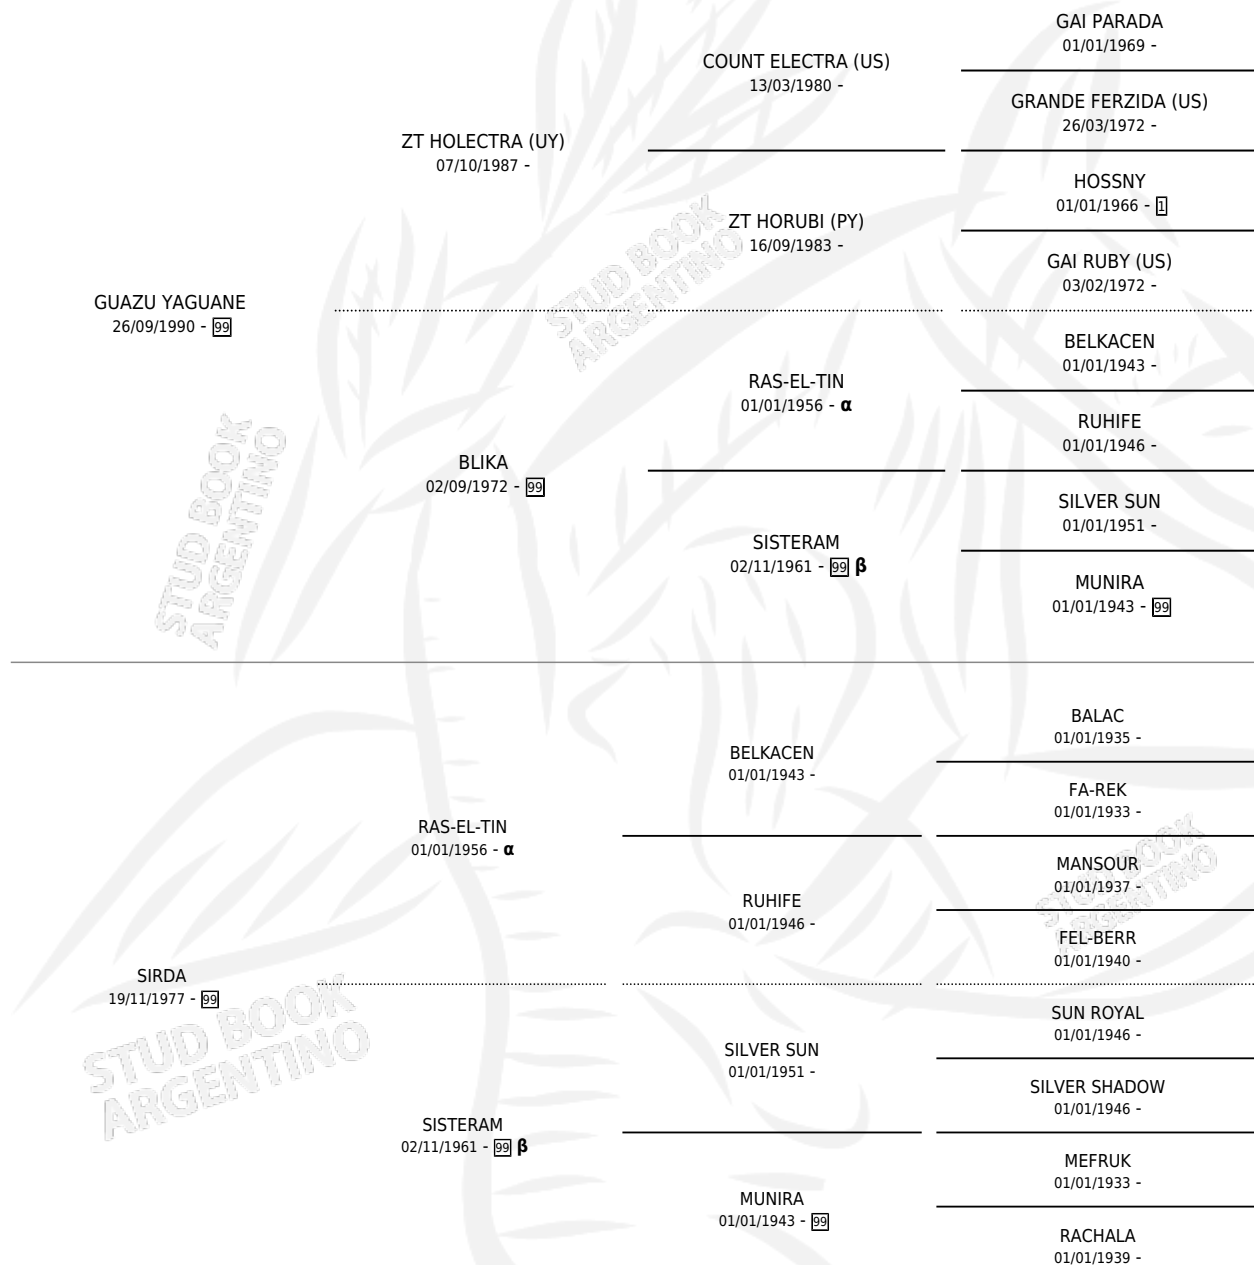

GUAZU ÑACUNDA

por **GUAZU YAGUANE** y **SIRDA** por **RAS-EL-TIN**

PEDIGREE

Argentina · Macho · Zaino Doradillo · AP · 28/07/1995
Familia 99 · Volumen 35

ESTADO

TIPIFICACIÓN SANGUÍNEA	X
TIPIFICACIÓN POR ADN	X
PASAPORTE	X
IDENTIFICACIÓN POR MICROCHIP	X
REPRODUCTOR	X

Lugar de nacimiento: La Encandilada

Criador: La Encandilada

INBREEDING : **α,β**

GUAZU ÑACUNDA

Datos oficiales del Stud Book Argentino

Documento generado el 12/05/2026

studbook.org.ar