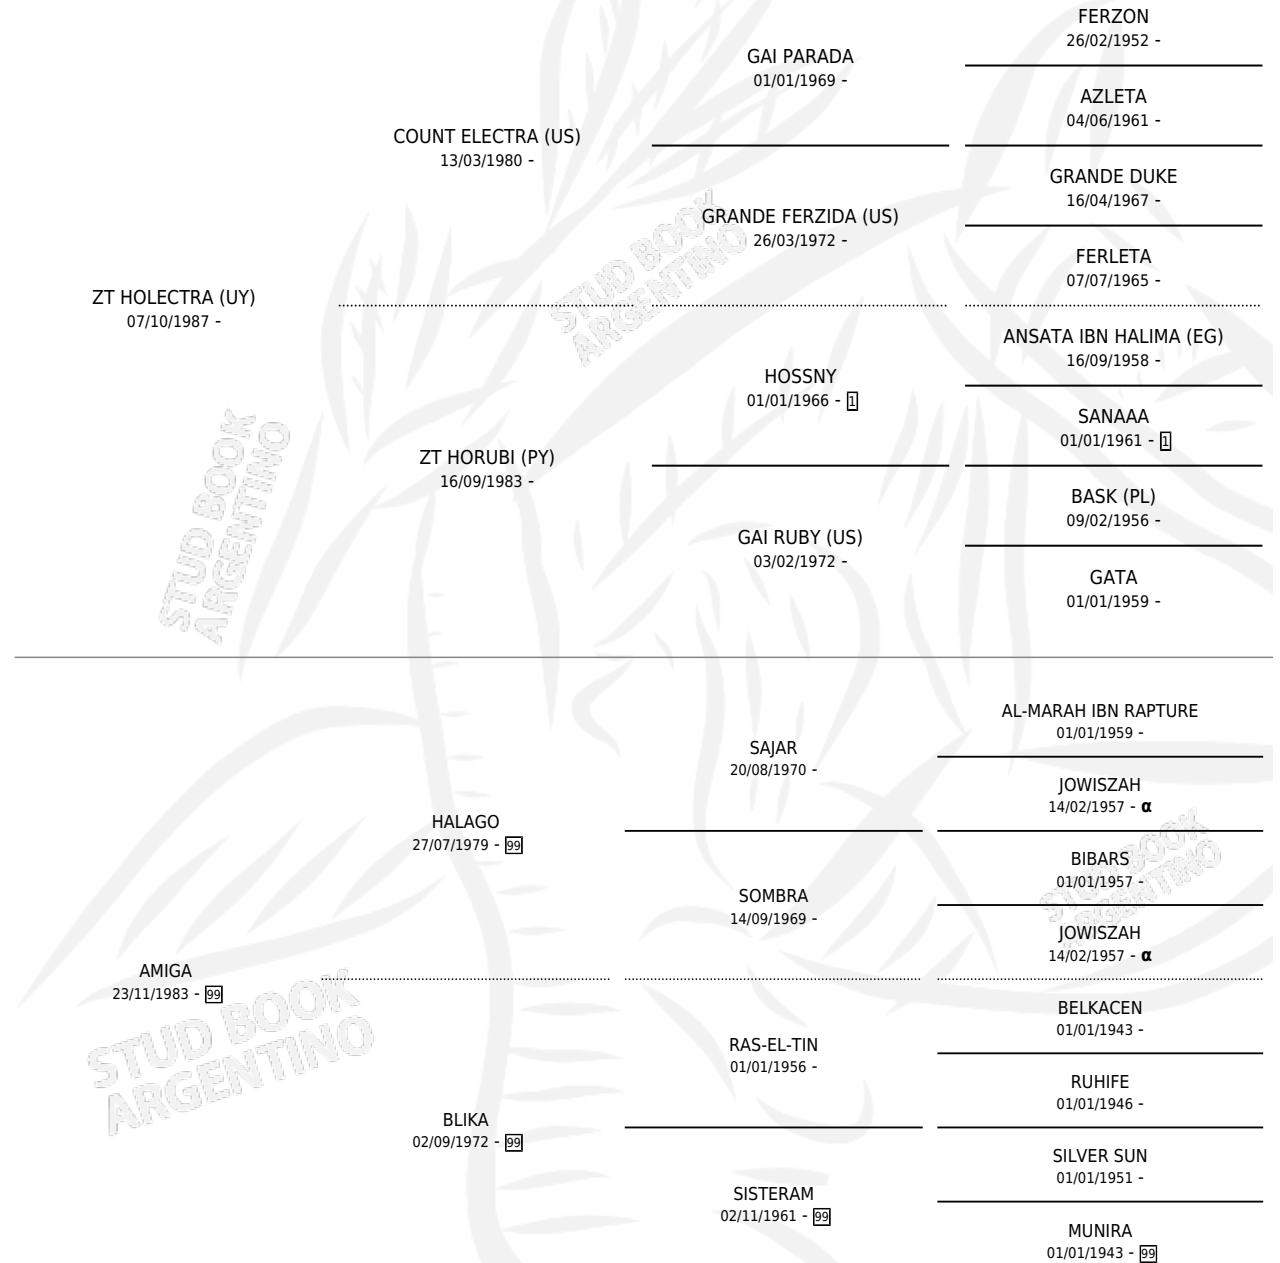

Lugar de nacimiento: La Encandilada
Criador: La Encandilada

~

HIJOS

	MACHOS	HEMBRAS
19 NACIERON	10	9
SIN ACTUACIONES		

PEDIGREE

INBREEDING : α

SERVICIOS

Servicios **21** / Nacimientos **19** / Efectividad **90.48%**

PADRILLO	PRODUCTO	CRIADOR	1ER SERVICIO	ÚLTIMO SERVICIO
ZT MAGROMIT	GUAZU FINALISTA (M T, 26/09/2020)	LA ENCANDILADA	06/10/2019	13/10/2019
ZT FAWN	GUAZU ALBOROTO (M T, 27/09/2019)	LA ENCANDILADA	04/10/2018	09/10/2018
HLT MADRIGAL	GUAZU AVISPADA (H T, 04/09/2018)	LA ENCANDILADA	05/08/2017	10/10/2017
ZT FAWN	GUAZU SACACHISPAS (M T, 27/07/2017)	LA ENCANDILADA	06/08/2016	10/08/2016
GSC RUBYTEYN	GUAZU RUSTICO (M T, 01/08/2016)	LA ENCANDILADA	08/08/2015	24/08/2015
ZT MAGROMIT	GUAZU MAGRARI (H T, 15/06/2015)	LA ENCANDILADA	08/07/2014	12/07/2014
ZT FAWN	GUAZU FORAJIDO (M T, 29/06/2014) •MURIÓ EL 07/06/2015•	LA ENCANDILADA	18/07/2013	23/07/2013
GUAZU SURUBI	GUAZU RARISU (H T, 07/07/2013)	LA ENCANDILADA	16/07/2012	29/07/2012
JJ SEÑOR SHARELLO	GUAZU ESPADAÑA (H T, 17/07/2012)	LA ENCANDILADA	07/08/2011	10/08/2011
RM MALEVO	∅		15/07/2010	16/10/2010
RM MALEVO	GUAZU MARTINETA (H T, 02/07/2010)	LA ENCANDILADA	24/07/2009	27/07/2009
ZT FAWN	GUAZU INFINITO (M TA, 15/07/2009)	LA ENCANDILADA	31/07/2008	31/08/2008
ZT FAWN	GUAZU MOJARRITA (H ZT, 22/07/2008) •MURIÓ EL 08/03/2013•	LA ENCANDILADA	11/08/2007	15/08/2007
ZT FAWN	GUAZU SACACHISPA (M AT, 22/07/2007) •MURIÓ EL 10/01/2009•	LA ENCANDILADA	10/08/2006	13/08/2006
ZT SHAKGAL	GUAZU RARISHA (M A, 28/07/2006) •MURIÓ EL 02/10/2015•	LA ENCANDILADA	14/08/2005	19/08/2005
ZT SHAKGAL	GUAZU GUERRERA (H A, 02/10/2004)	LA ENCANDILADA	09/10/2003	13/10/2003
ZT SHAKGAL	GUAZU RABEL (M A, 02/10/2003)	LA ENCANDILADA	17/10/2002	23/10/2002
ZT SHAKGAL	∅		09/08/2001	29/11/2001
ZT SHAKGAL	GUAZU RAPAZ (M T, 30/07/2001) •MURIÓ EL 22/07/2003•	LA ENCANDILADA	24/08/2000	28/08/2000
ZT SHAKGAL	GUAZU SHARI (H T, 10/08/2000)	LA ENCANDILADA	30/08/1999	02/09/1999