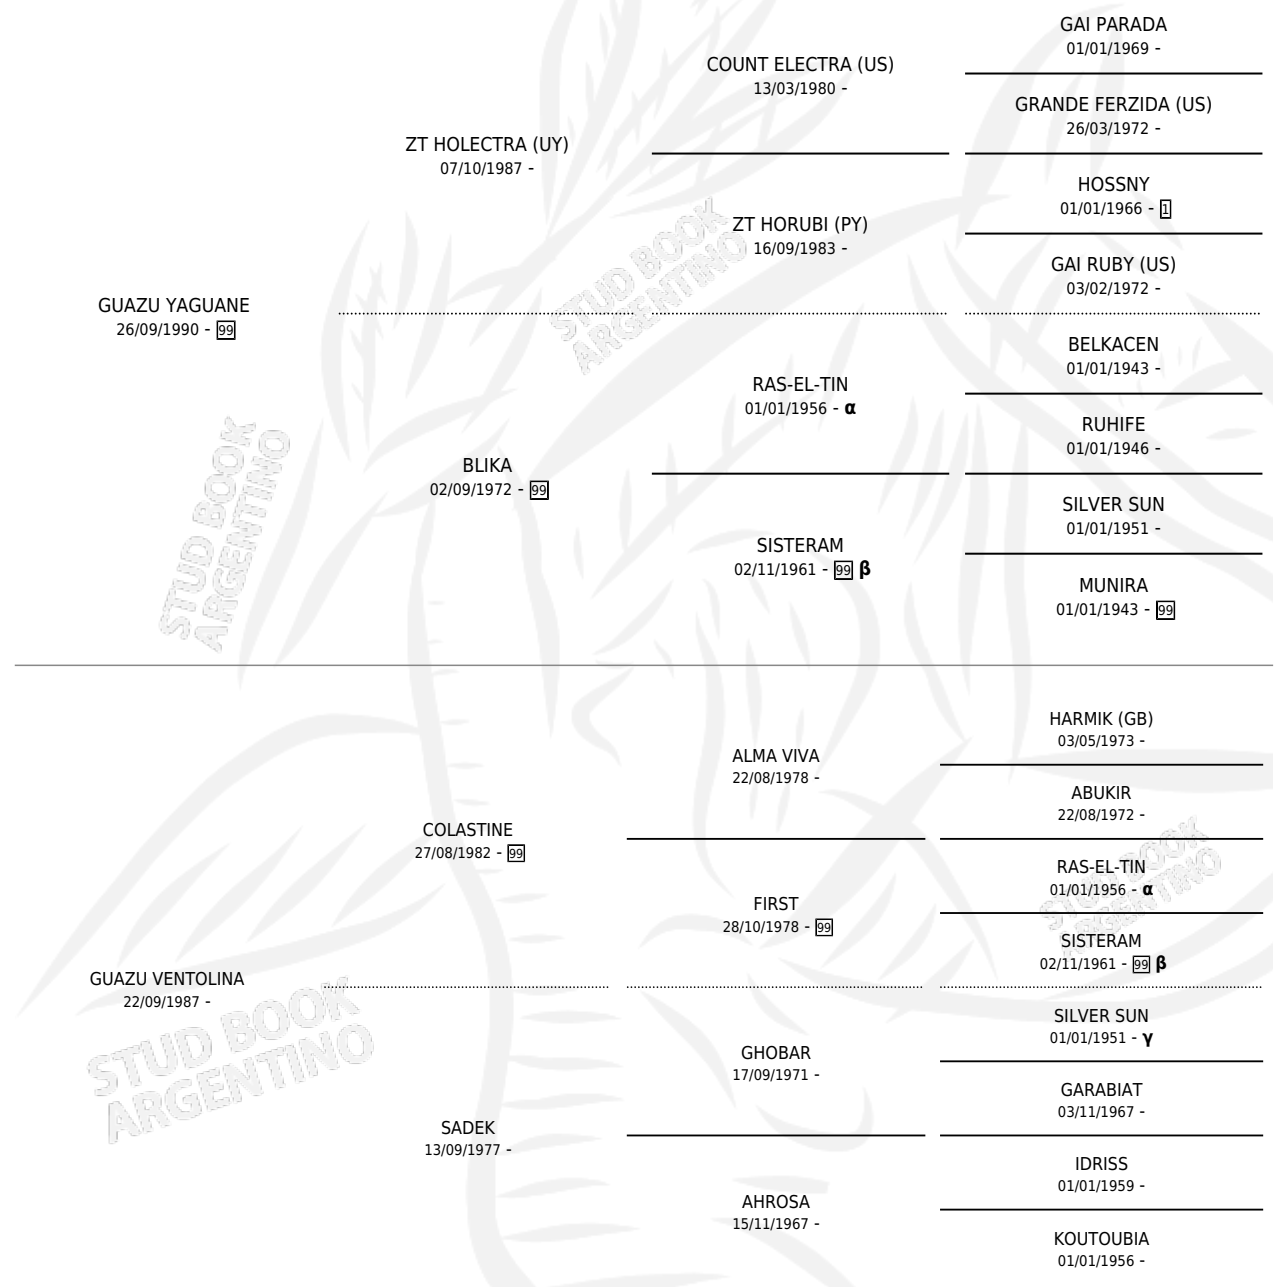

GUAZU TORMENTA

por **GUAZU YAGUANE** y **GUAZU VENTOLINA** por **COLASTINE**

Argentina · Hembra · Tordillo · AP · 05/08/1995
Familia · Volumen 35

ESTADO

TIPIFICACIÓN SANGUÍNEA	X
TIPIFICACIÓN POR ADN	X
PASAPORTE	X
IDENTIFICACIÓN POR MICROCHIP	X
REPRODUCTOR	X

Lugar de nacimiento: La Encandilada
Criador: La Encandilada

PEDIGREE

INBREEDING : α, β, γ

GUAZU TORMENTA

Datos oficiales del Stud Book Argentino

Documento generado el 03/05/2026

studbook.org.ar