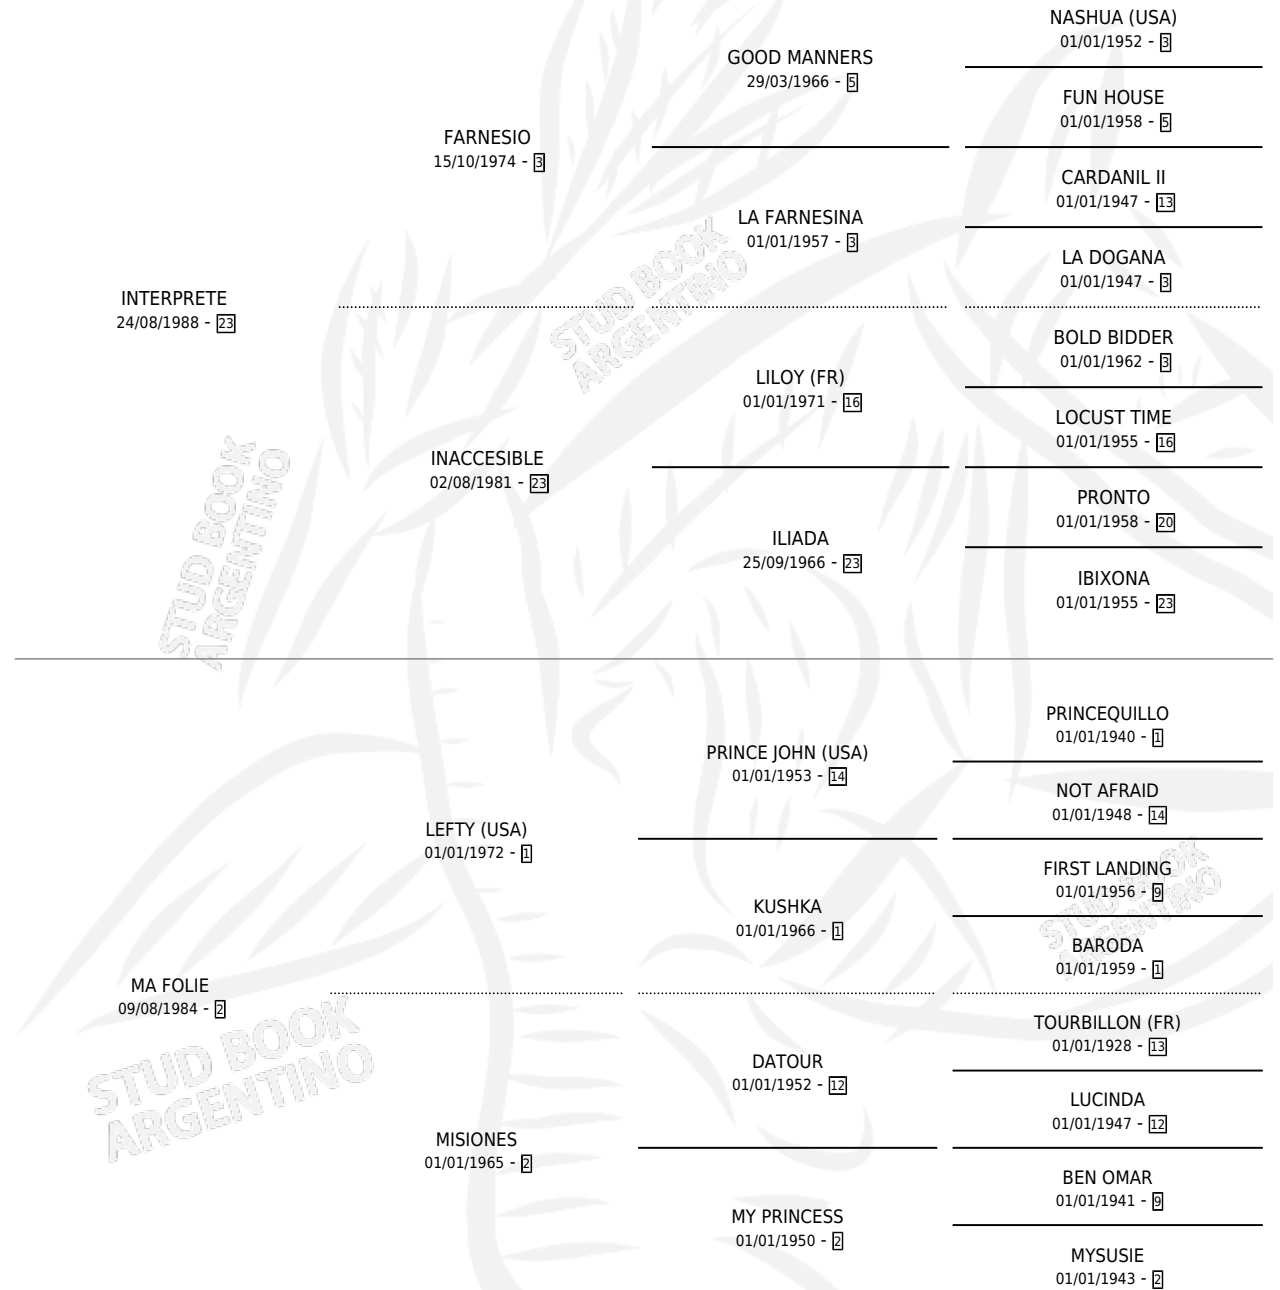

INTERPOLADOR

por INTERPRETE y MA FOLIE por LEFTY (USA)

Argentina · Macho · Alazan · SP · 09/08/1995
Familia 2-f · Volumen 35

ESTADO

TIPIFICACIÓN SANGUÍNEA	X
TIPIFICACIÓN POR ADN	X
PASAPORTE	X
IDENTIFICACIÓN POR MICROCHIP	X
REPRODUCTOR	X

Lugar de nacimiento: Santa Cecilia

Criador: Sin dato

PEDIGREE

INTERPOLADOR

Datos oficiales del Stud Book Argentino

Documento generado el 05/05/2026

studbook.org.ar