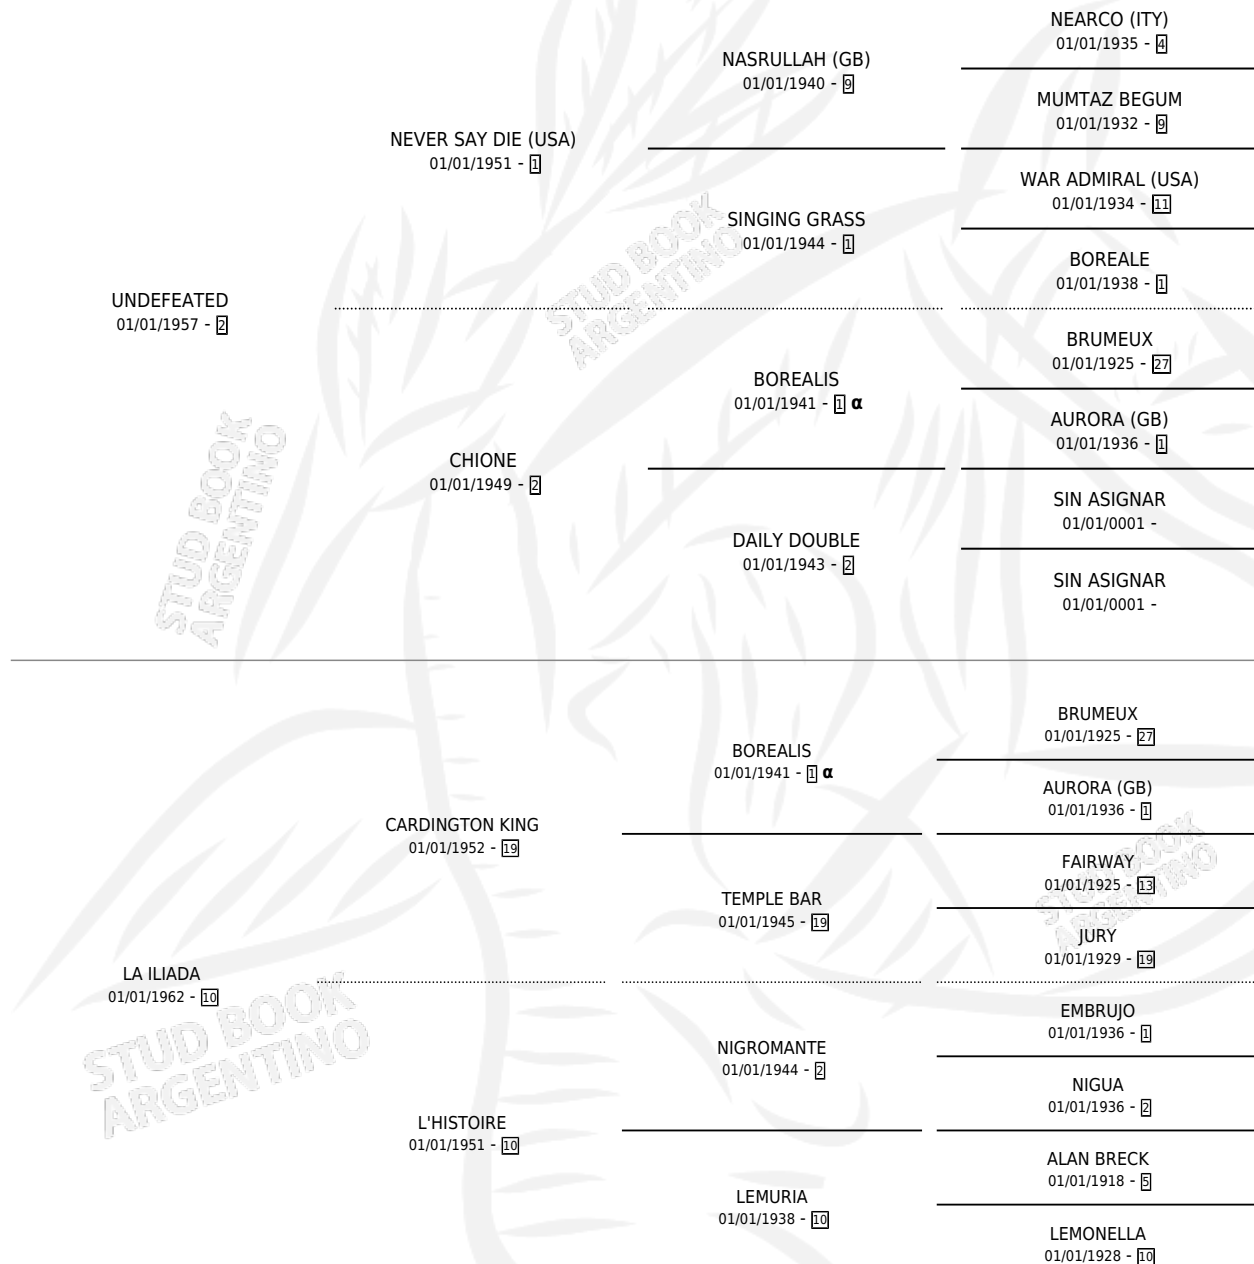

LAMBIA

por UNDEFEATED y LA ILIADA por CARDINGTON KING

Argentina · Hembra · Tordillo · SP · 08/10/1972
Familia 10-c · Volumen 28

ESTADO

TIPIFICACIÓN SANGUÍNEA	X
TIPIFICACIÓN POR ADN	X
PASAPORTE	X
IDENTIFICACIÓN POR MICROCHIP	X
REPRODUCTOR	✓

Lugar de nacimiento: Campo particular

Criador: Sin dato

~

HIJOS

	MACHOS	HEMBRAS
7 NACIERON	4	3
4 CORRIERON	3	1
3 GANARON	2	1
0 GANADORES CL	0 GANADORES GR	0 GANADORES G1

PEDIGREE

INBREEDING : α

S

cimientos 7 / Efectividad 70.00%

PADRILLO	PRODUCTO	CRIADOR	1ER SERVICIO	ÚLTIMO SERVICIO
PRESTO GOLD (AFG)	PRESTORITA (H Z, 17/09/1992)	SIN DATO	15/10/1991	15/10/1991
LAMBIA	Ø		31/12/1987	31/12/1987
JOLLY ROGER	GRAN TOQUI (M T, 22/10/1987)	SIN DATO	21/10/1986	24/10/1986
SIN ASIGNAR	Ø		31/12/1985	31/12/1985
TOBRUK	FEDOM (M A, 16/11/1980)	SIN DATO		
SWALLOW THE SUN (USA)	LUCENCIA (H Z, 15/11/1978)	SIN DATO		
SWALLOW THE SUN (USA)	SITHONIA (H Z, 25/11/1977) •MURIÓ EL 31/10/1982•	SIN DATO		
TOBRUK	Ø			
TOBRUK	JANTO (M A, 23/12/1985)	SIN DATO		
TOBRUK	ADELMO (M A, 24/10/1982)	SIN DATO		

LAMBIA

Datos oficiales del Stud Book Argentino

Documento generado el 08/05/2026

SIN ASIGNAR

studbook.org.ar

TOBRUK

SWALLOW THE SUN (USA)

SWALLOW THE SUN (USA)