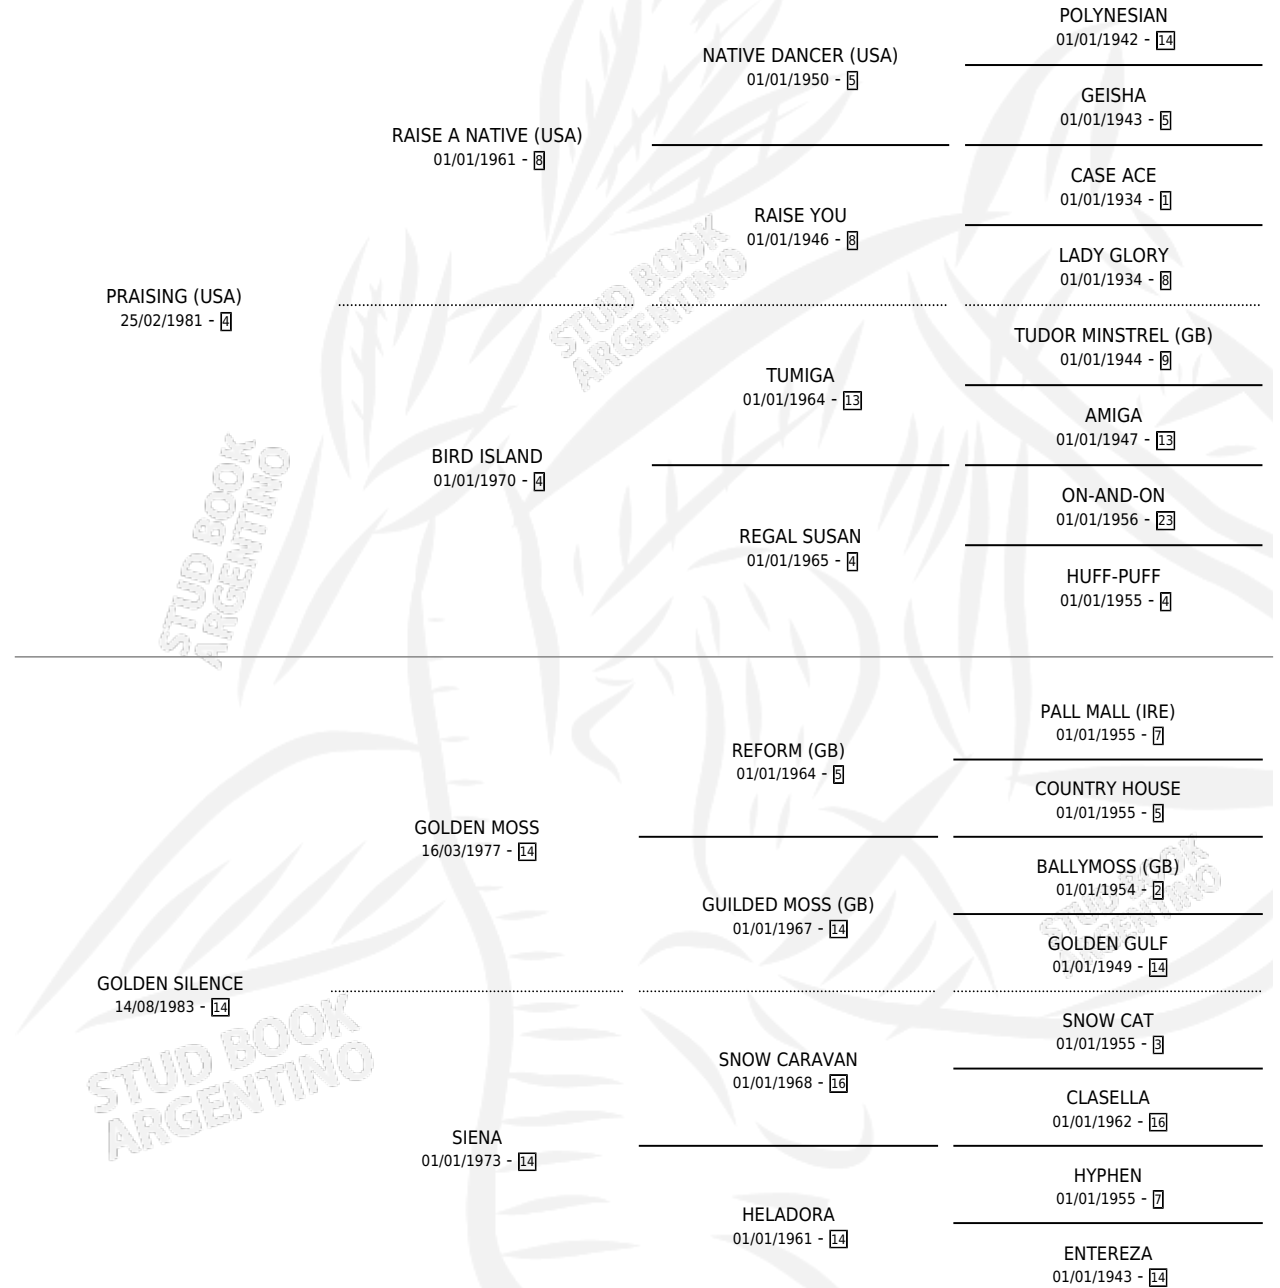

MILLAQUEO

por **PRAISING (USA)** y **GOLDEN SILENCE** por **GOLDEN MOSS**

Argentina · Macho · Alazan Tostado · SP · 13/08/1995
Familia 14 · Volumen 35

ESTADO

TIPIFICACIÓN SANGUÍNEA	X
TIPIFICACIÓN POR ADN	X
PASAPORTE	X
IDENTIFICACIÓN POR MICROCHIP	X
REPRODUCTOR	X

Lugar de nacimiento: Los Olivos

Criador: Los Olivos

PEDIGREE

~

CAMPAÑA

Solo carreras oficiales de Argentina

POR EDAD

EDAD	CC	1°	2°	3°	4°	5°	NP	CLC	CLG	CLCG1	CLGG1	IMPORTE	GANANCIA / CC
3 AÑOS	4	1	1	0	1	0	1	0	0	0	0	\$7,550	\$1,888
4 AÑOS	5	1	1	1	0	0	2	0	0	0	0	\$7,474	\$1,495
5 AÑOS	1	0	0	0	0	0	1	0	0	0	0	\$0	\$0
6 AÑOS	16	3	3	4	0	3	3	0	0	0	0	\$12,436	\$777
TOTALES	26	5	5	5	1	3	7	0	0	0	0	\$27,460	\$1,056
%		19.2%	19.2%	19.2%	3.8%	11.5%	26.9%	0.0%	0.0%	0.0%	0.0%		

Ganador de 5 carreras en San Isidro, Palermo y La Plata - \$27,460, a los 3,4 y 6 años, incluso 3ro Orilla del Monte (H).

POR DISTANCIA

HIPODROMO	CC	1°	2°	3°	4°	5°	NP	CLC	CLG	CLCG1	CLGG1	IMPORTE
PALERMO	19	2	5	4	1	3	4	0	0	0	0	\$15,590
1100 MTS	4	0	2	1	0	1	0	0	0	0	0	\$2,046
1200 MTS	4	0	1	0	0	0	3	0	0	0	0	\$520
1000 MTS	11	2	2	3	1	2	1	0	0	0	0	\$13,024
LA PLATA	4	2	0	1	0	0	1	0	0	0	0	\$6,070
1100 MTS	3	1	0	1	0	0	1	0	0	0	0	\$3,320
1200 MTS	1	1	0	0	0	0	0	0	0	0	0	\$2,750
SAN ISIDRO	3	1	0	0	0	0	2	0	0	0	0	\$5,800
1000 MTS	3	1	0	0	0	0	2	0	0	0	0	\$5,800