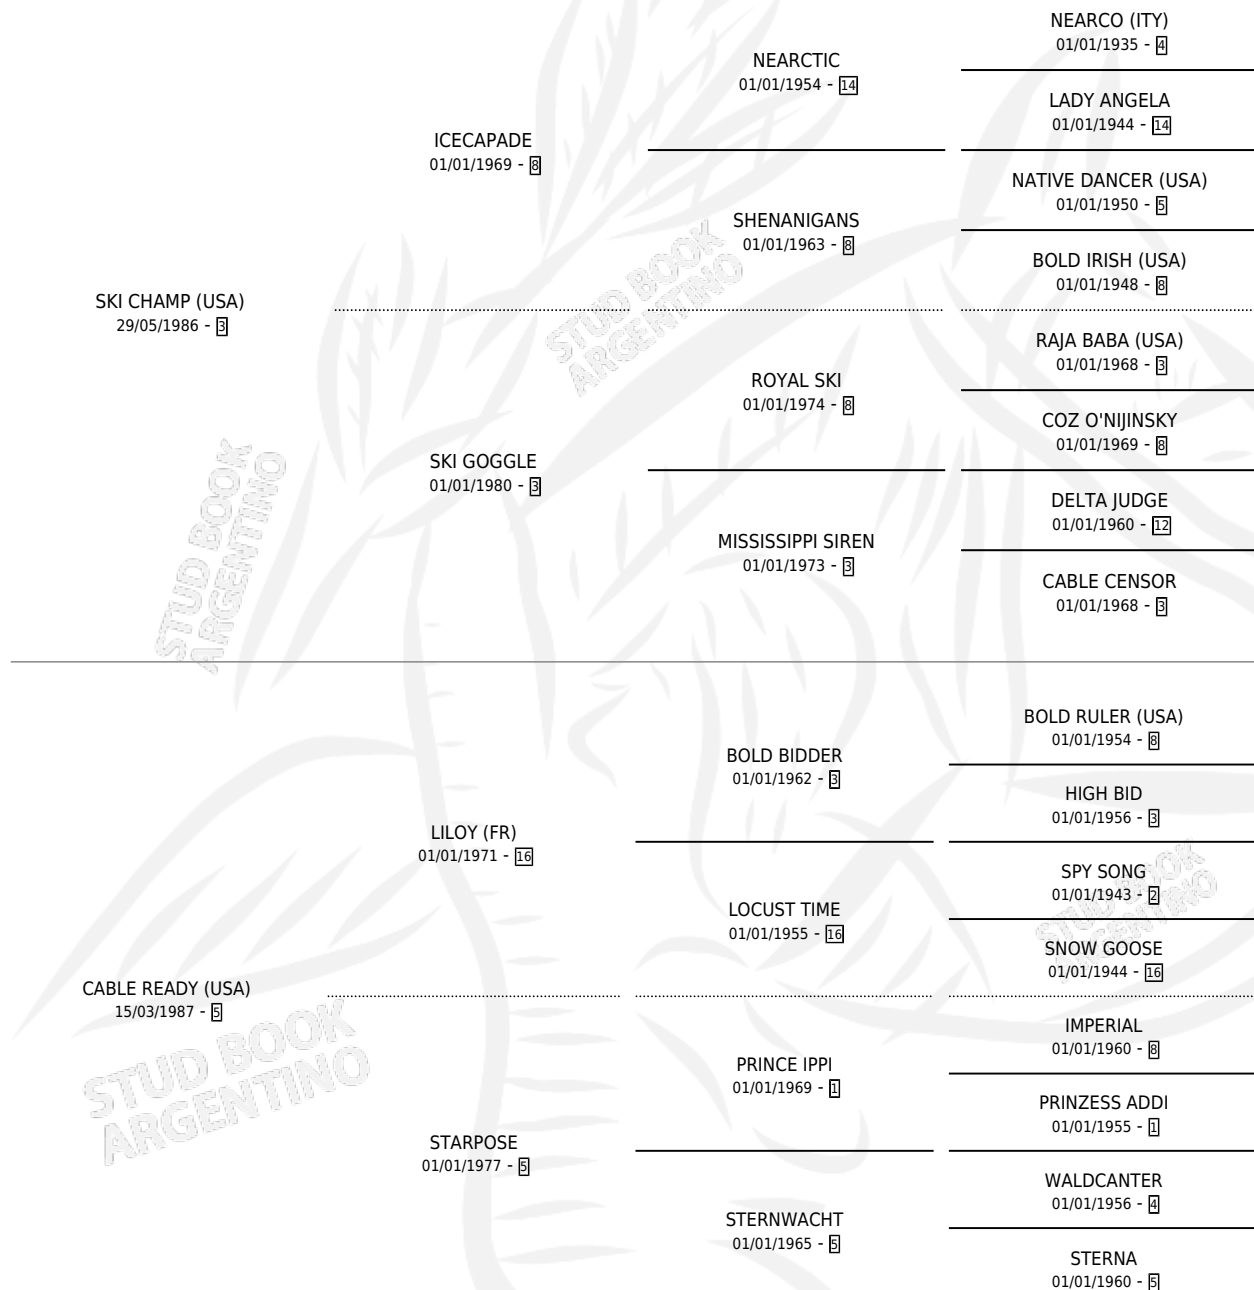

LIGHT CHAMP

por **SKI CHAMP (USA)** y **CABLE READY (USA)** por **LILOY (FR)**

Argentina · Hembra · Zaino · SP · 07/08/1995
Familia 5-d · Volumen 35

ESTADO

TIPIFICACIÓN SANGUÍNEA	X
TIPIFICACIÓN POR ADN	X
PASAPORTE	X
IDENTIFICACIÓN POR MICROCHIP	X
REPRODUCTOR	X

Lugar de nacimiento: Firmamento

Criador: Firmamento

PEDIGREE

LIGHT CHAMP

Datos oficiales del Stud Book Argentino

Documento generado el 03/05/2026

studbook.org.ar