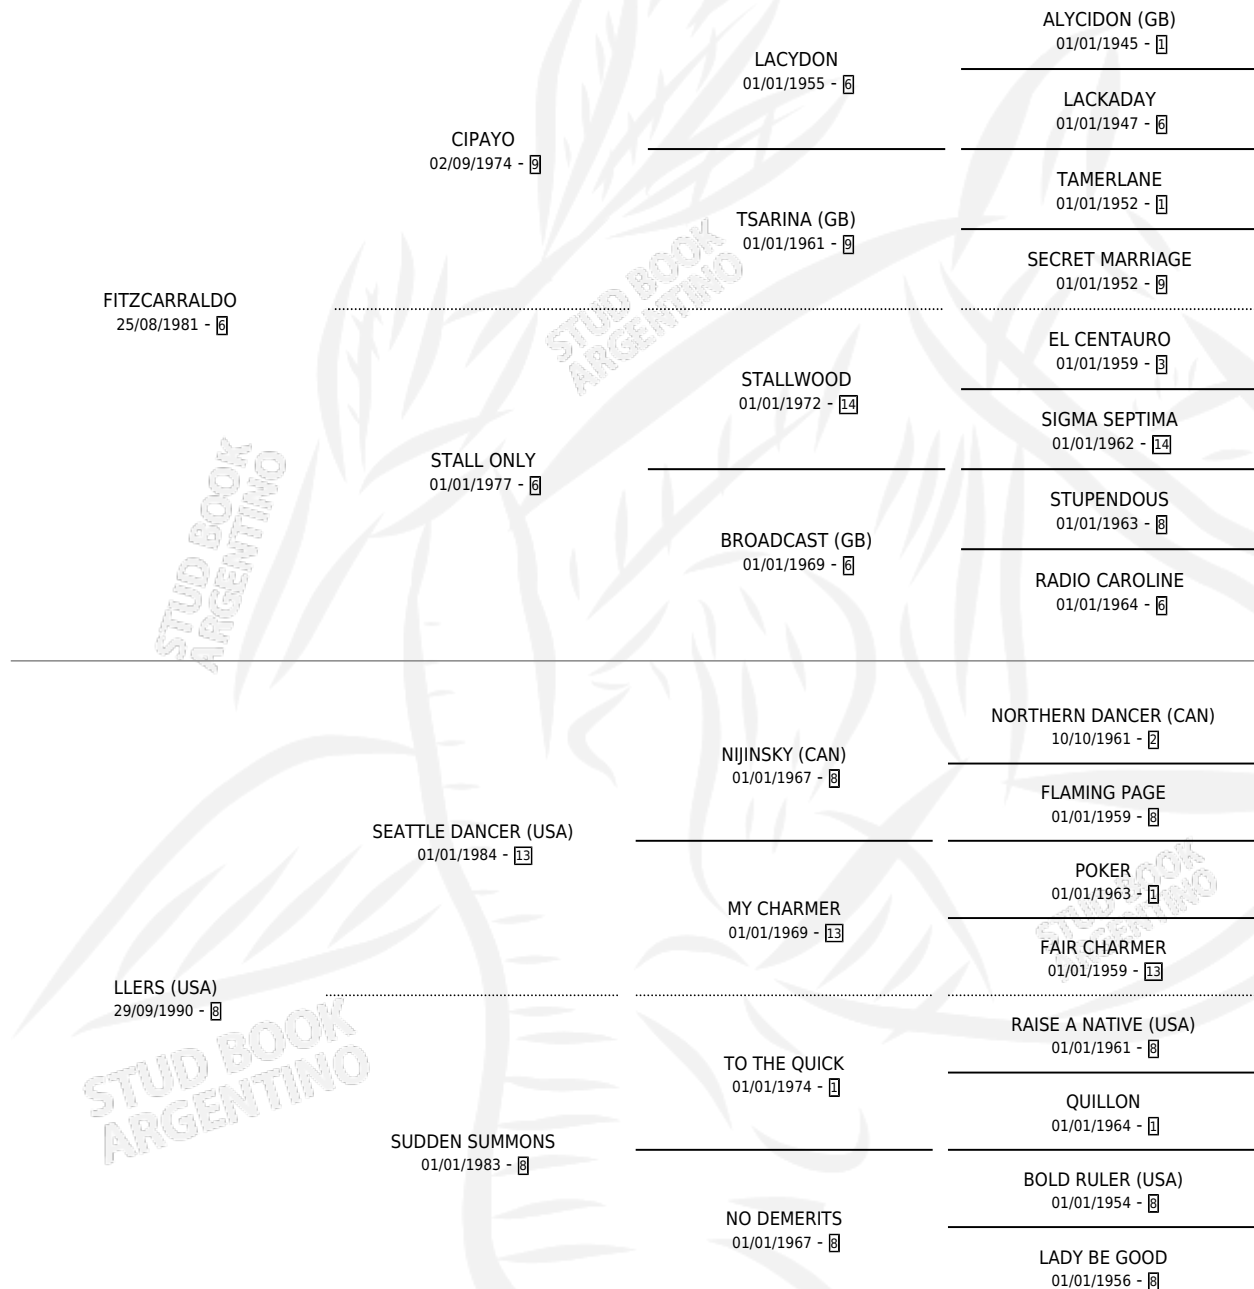

Lugar de nacimiento: Firmamento
Criador: Firmamento

~

HIJOS

	MACHOS	HEMBRAS
329 NACIERON	174	155
190 CORRIERON	103	87
107 GANARON	58	49

5	3	1
GANADORES CL	GANADORES GR	GANADORES G1

PEDIGREE

CAMPAÑA

Solo carreras oficiales de Argentina