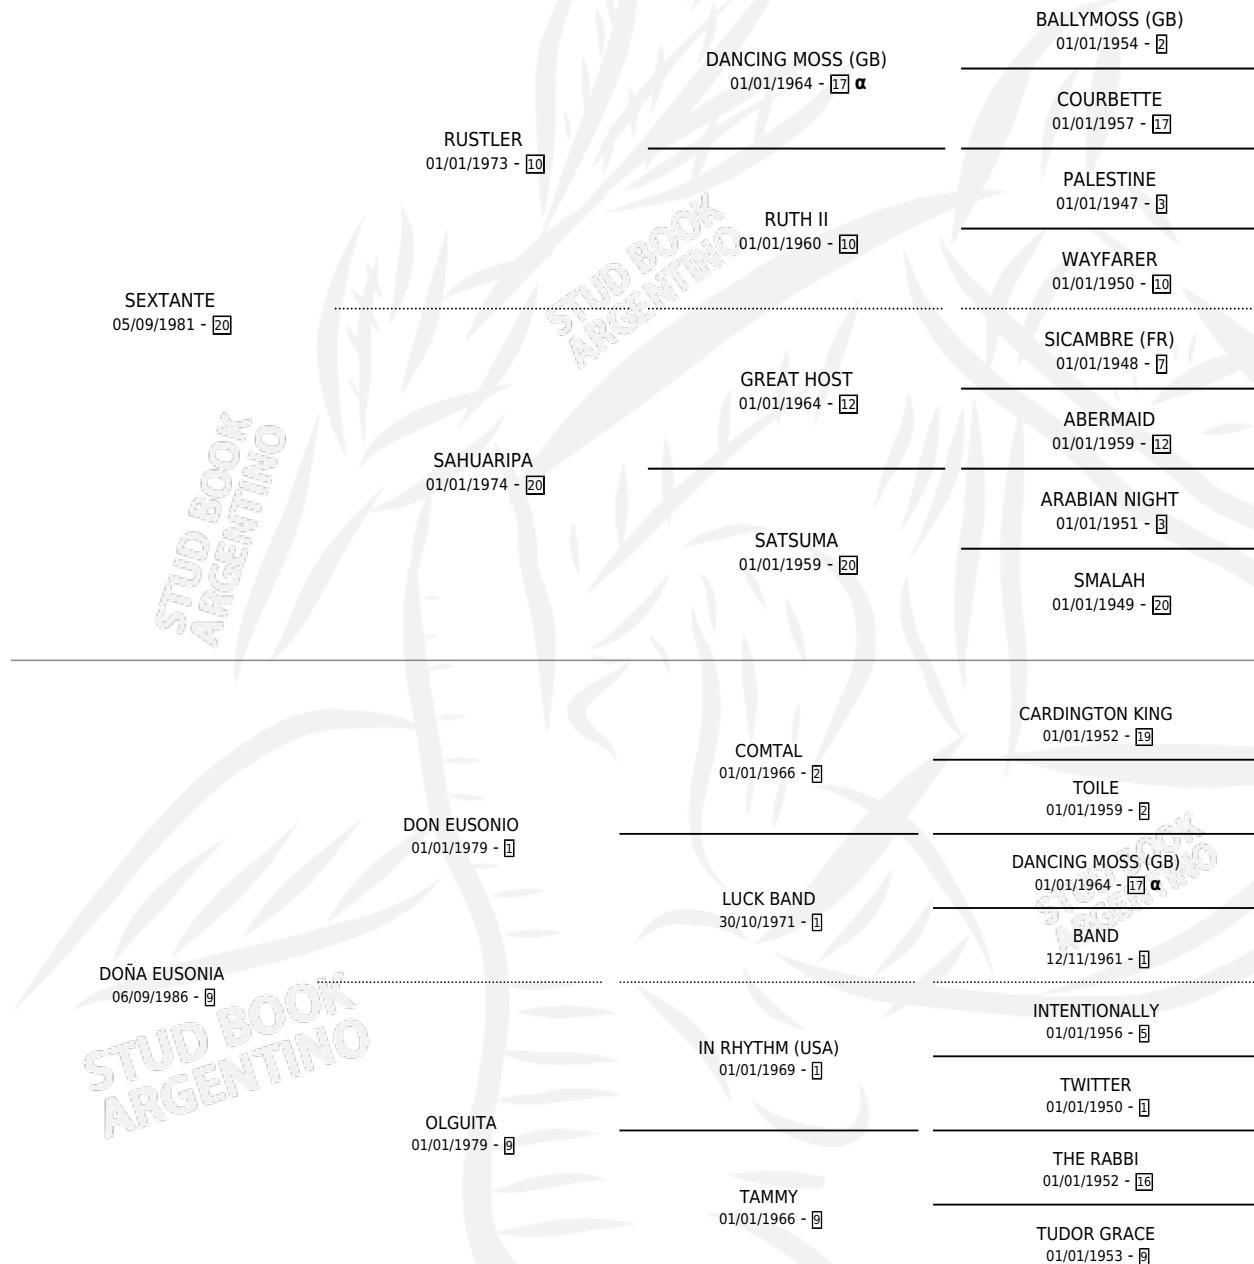

DOÑA DAMA

por **SEXTANTE** y **DOÑA EUSONIA** por **DON EUSONIO**

Argentina · Hembra · Alazan · SP · 30/07/1995
Familia 9-c · Volumen 35

ESTADO

| | |
|------------------------------|---|
| TIPIFICACIÓN SANGUÍNEA | X |
| TIPIFICACIÓN POR ADN | X |
| PASAPORTE | X |
| IDENTIFICACIÓN POR MICROCHIP | X |
| REPRODUCTOR | X |

Lugar de nacimiento: Monte Grande

Criador: Monte Grande

PEDIGREE

INBREEDING : α

DOÑA DAMA

Datos oficiales del Stud Book Argentino

Documento generado el 11/05/2026

studbook.org.ar