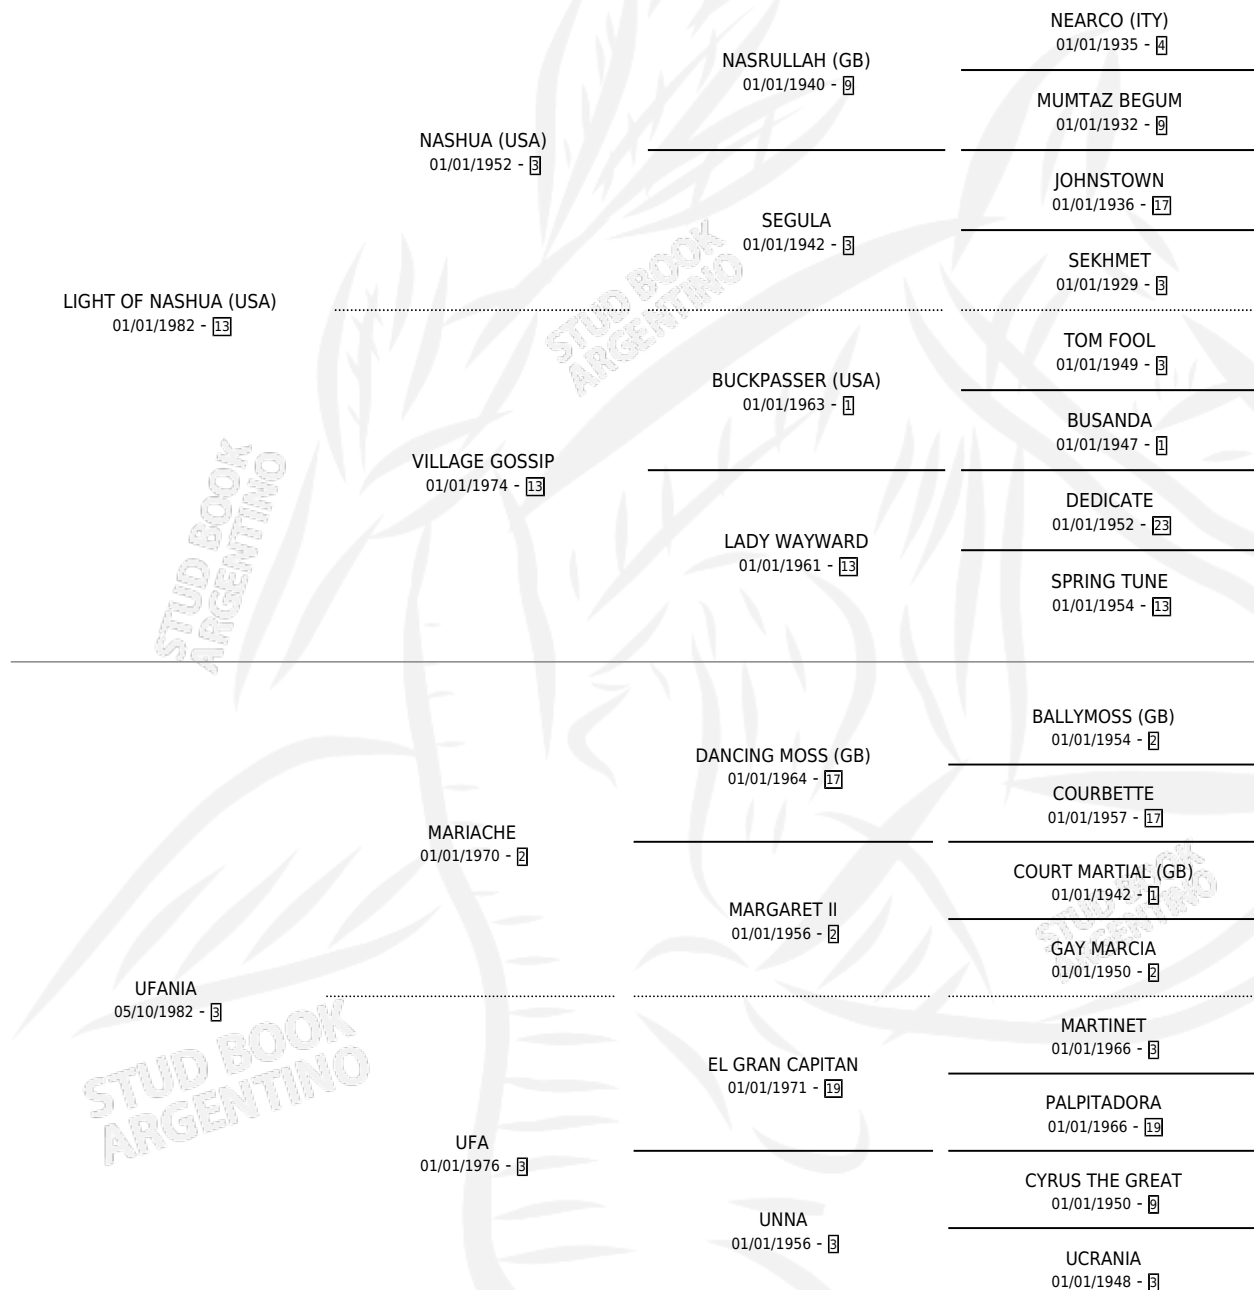

POMPA LUZ

por **LIGHT OF NASHUA (USA)** y **UFANIA** por **MARIACHE**

Argentina · Hembra · Zaino · SP · 25/07/1995
Familia 3-d · Volumen 35

ESTADO

TIPIFICACIÓN SANGUÍNEA	✓
TIPIFICACIÓN POR ADN	X
PASAPORTE	X
IDENTIFICACIÓN POR MICROCHIP	X
REPRODUCTOR	✓

Lugar de nacimiento: Vikeda
Criador: Sin dato

~

HIJOS

	MACHOS	HEMBRAS
2 NACIERON	1	1
1 CORRIERON	0	1
1 GANARON	0	1
0 GANADORES CL	0 GANADORES GR	0 GANADORES G1

PEDIGREE

EXPORTACIÓN / IMPORTACIÓN

FECHA	MOVIMIENTO	PAÍS
27/12/2004	EXPORTADO	CHILE

~

CAMPAÑA

Solo carreras oficiales de Argentina

POR EDAD

EDAD	CC	1°	2°	3°	4°	5°	NP	CLC	CLG	CLCG1	CLGG1	IMPORTE	GANANCIA / CC
3 AÑOS	2	0	0	0	0	0	2	0	0	0	0	\$0	\$0
4 AÑOS	1	0	0	0	0	0	1	0	0	0	0	\$0	\$0
TOTALES	3	0	0	0	0	0	3	0	0	0	0	\$0	\$0
%		0.0%	0.0%	0.0%	0.0%	0.0%	100%	0.0%	0.0%	0.0%	0.0%		