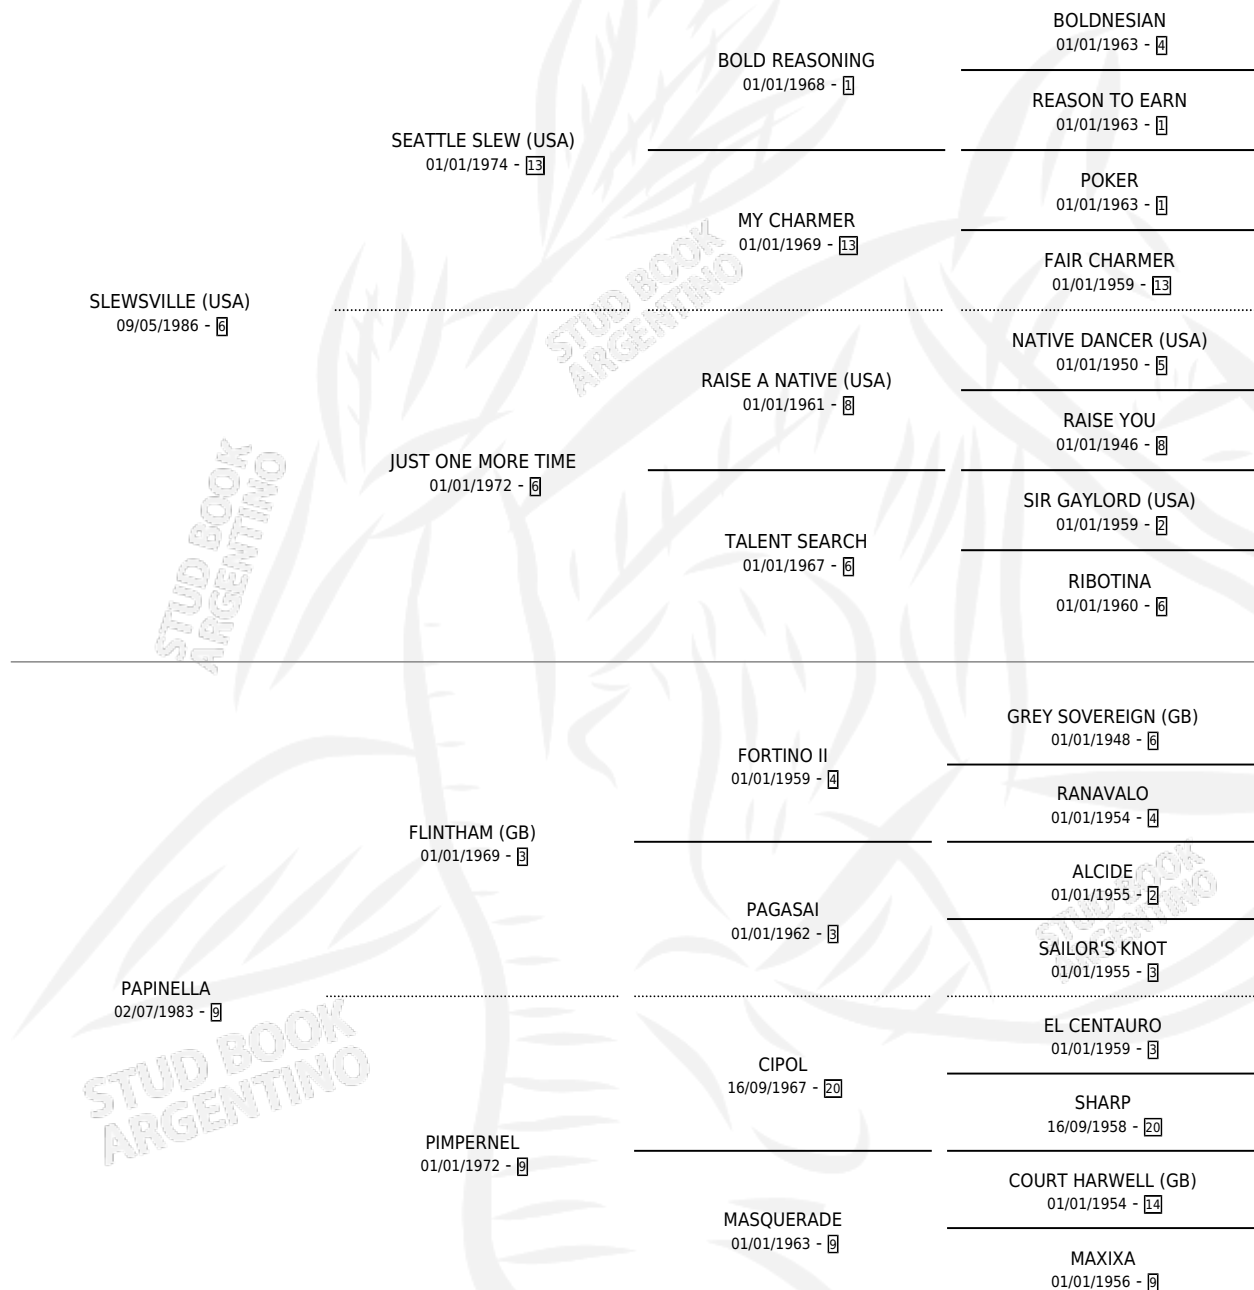

IRISHVILLE

por **SLEWSVILLE (USA)** y **PAPINELLA** por **FLINTHAM (GB)**

Argentina · Hembra · Alazan Tostado · SP · 24/07/1995
Familia 9-g · Volumen 35

ESTADO

TIPIFICACIÓN SANGUÍNEA	✓
TIPIFICACIÓN POR ADN	X
PASAPORTE	X
IDENTIFICACIÓN POR MICROCHIP	X
REPRODUCTOR	✓

Lugar de nacimiento: Vikeda

Criador: Sin dato

~

HIJOS

	MACHOS	HEMBRAS
1 NACIERON	0	1

SIN ACTUACIONES

PEDIGREE