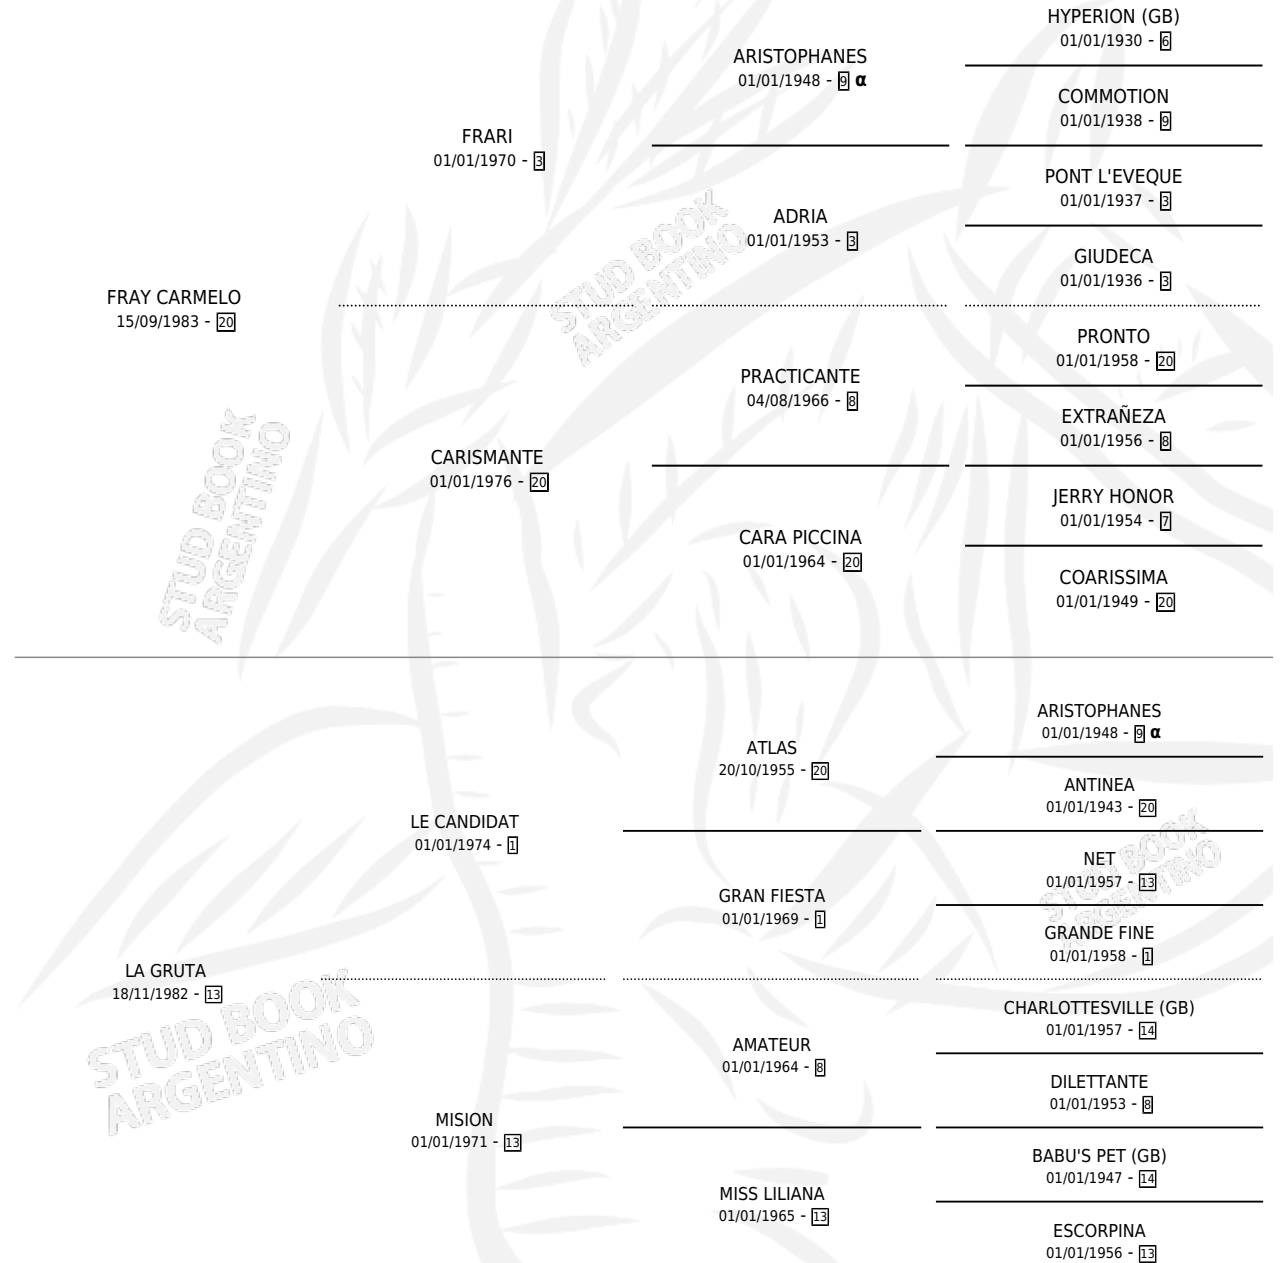

# LA COCO

por FRAY CARMELO y LA GRUTA por LE CANDIDAT

Argentina · Hembra · Zaino · SP · 29/08/1995  
Familia 13-c · Volumen 35

## ESTADO

TIPIFICACIÓN SANGUÍNEA	X
TIPIFICACIÓN POR ADN	X
PASAPORTE	X
IDENTIFICACIÓN POR MICROCHIP	X
REPRODUCTOR	✓

**Lugar de nacimiento:** El Casco

**Criador:** El Casco

## PEDIGREE

INBREEDING : α

S

mientos 0 / Efectividad 0.00%

PADRILLO	PRODUCTO	CRIADOR	1ER SERVICIO	ÚLTIMO SERVICIO
INTERLOCK	∅		21/12/2009	21/12/2009
<b>LA COCO</b>	∅		08/11/2004	10/11/2004
<b>Datos oficiales del Stud Book Argentino</b>	∅		07/09/2002	09/09/2002
VICENTE TOSS	∅		16/11/2000	18/11/2000
VICENTE TOSS	∅		04/11/1999	06/11/1999